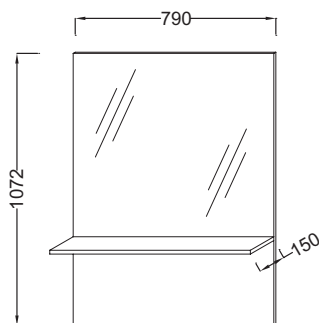

Технические характеристики

• Размеры (см): Ш79*Г2*В107,2 см

• Вес: 13 кг

Связанные продукты

• EB1217:

• EB1224:

Общая информация

Спецификация продукта: Высокое зеркало 79 см. EB1213. Коллекция: STRUKTURA. Размеры (см): Ш79*Г2*В107,2 см. Вес: 13 кг.