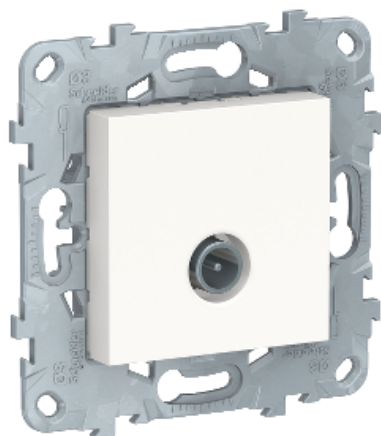

## UNICA NEW РОЗЕТКА TV, оконечная, БЕЛЫЙ

### Основные характеристики

Диапазон	New Unica
Тип устройства или его аксессуаров	ТВ розетка
Область применения	Связь Media device support
Комплектация изделия	Механизм
ТВ розетка	Оконечная
Оттенок цвета	Белый (RAL 9003)

### Дополнительные характеристики

ТВ разъем	Вилка МЭК 9,52 мм
Состав устройства	Support ring
Затухание в цепи	TV : 4 dB @47...2200 MHz
Постоянный ток	Да
Количество модулей	2 модуля
Материал	Монт. рама : сплав zamak Центральная плата : термопластик АБС, устойчивый к УФ излучения
Обработка поверхности	Необработанная
Тип покрытия	Глянцевая
Маркировка	Без маркировки
Тип монтажа	Скрытый
Монтаж	Винты
Глубина	35.5 мм
Ширина	74.5 мм
Высота	74.5 мм
Глубина монтажа	26.5 мм