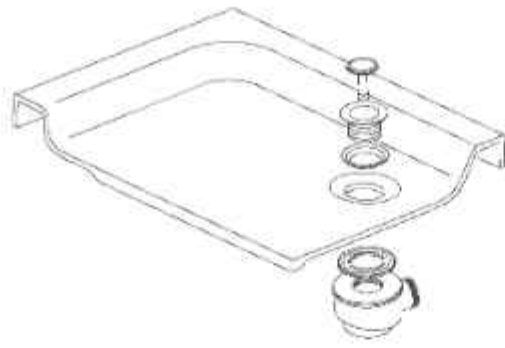

**Инструкция по сборке  
душевых ограждений и кабин**

**СТАНДАРТ / РИФ**

**НИЗКИЙ/СРЕДНИЙ/ ВЫСОКИЙ ПОДДОН**

Инструменты для сборки  
( в комплект поставки не входят)

	Уровень строительный
	Дрель, шуруповёрт
	Ключ разводной
	Отвёртка крестовая
	Карандаш
	Рулетка
	Сверло Ø2.5мм
	Сверло Ø6мм
	Герметик силиконовый нейтральный
	Ножовка

Монтаж производится двумя специалистами

<b>B1</b> M10  x9	<b>B2</b> M10  x19	<b>B7</b>  L=70MM x1		<b>B8</b>  x4
<b>B4</b>  x3	<b>B5</b>  x2	<b>B6</b> 3.5x35  x15;20	<b>B12</b> 3.5x12  x13	
<b>B9</b> 3.9x25  x9	<b>B10</b> 4.0x50  x2	<b>B11</b> 3.5x16  x25	<b>B13</b> 6x50  x2	
<b>B14</b>  x2	<b>B15</b>  x4	<b>B16</b>  x3	<b>B17</b>  x6	<b>B18</b>  x4
<b>B19</b>  x4	<b>B20</b>  x4	<b>B21</b>  x2	<b>B22</b>  x4	<b>B23</b>  x2
<b>B24</b>  x4;3;4	<b>B25</b>  x2	<b>B26</b>  x2	<b>B27</b>  x10	<b>B28</b>  x10
<b>B29</b> M4x20  x6	<b>B30</b> M4  x6	<b>B31</b>  x6	<b>B32</b> M4  x6	<b>B33</b>  x2

B1  
B2  
B8

A6 B1  
A7 B2  
B6  
B7

A5

B4  
B9

Нейтральный силиконовый герметик

Крепление к стене в комплектации "без задних стенок"

Вариант 1 (в комплекте)

Вариант 2 (не входит в комплект)