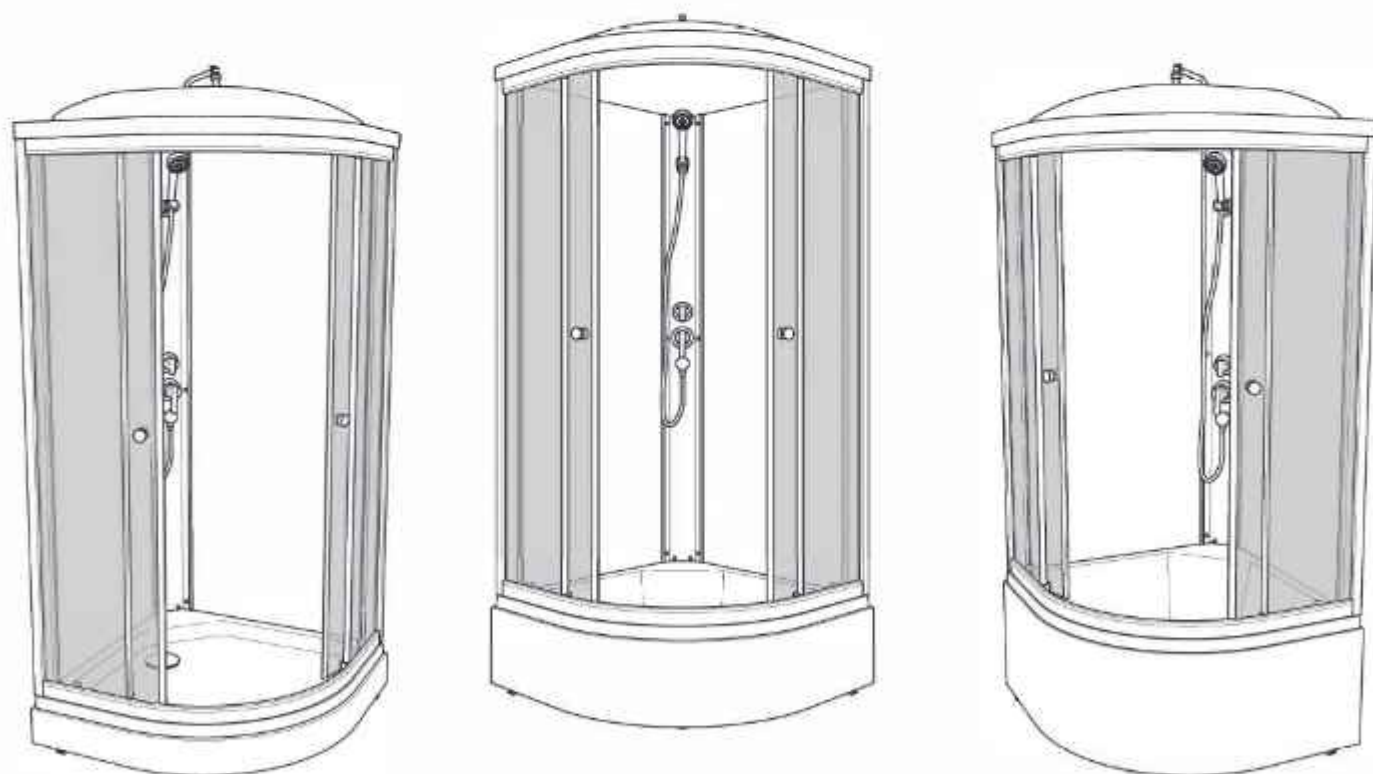

**Инструкция по сборке  
душевых ограждений и кабин**

**СТАНДАРТ / РИФ**

**НИЗКИЙ/СРЕДНИЙ/ ВЫСОКИЙ ПОДДОН**

Инструменты для сборки  
( в комплект поставки не входят)

	Уровень строительный
	Дрель, шуруповёрт
	Ключ разводной
	Отвёртка крестовая
	Карандаш
	Рулетка
	Сверло Ø2.5мм
	Сверло Ø6мм
	Герметик силиконовый нейтральный
	Ножовка

Монтаж производится двумя специалистами

<b>B1</b> M10  x9	<b>B2</b> M10  x19	<b>B7</b>  L=70MM x1		<b>B8</b>  x4
<b>B4</b>  x3	<b>B5</b>  x2	<b>B6</b> 3.5x35  x15;20	<b>B12</b> 3.5x12  x13	
<b>B9</b> 3.9x25  x9	<b>B10</b> 4.0x50  x2	<b>B11</b> 3.5x16  x25	<b>B13</b> 6x50  x2	
<b>B14</b>  x2	<b>B15</b>  x4	<b>B16</b>  x3	<b>B17</b>  x6	<b>B18</b>  x4
<b>B19</b>  x4	<b>B20</b>  x4	<b>B21</b>  x2	<b>B22</b>  x4	<b>B23</b>  x2
<b>B24</b>  x4;3;4	<b>B25</b>  x2	<b>B26</b>  x2	<b>B27</b>  x10	<b>B28</b>  x10
<b>B29</b> M4x20  x6	<b>B30</b> M4  x6	<b>B31</b>  x6	<b>B32</b> M4  x6	<b>B33</b>  x2

B1  
B2  
B8

A6 B1  
A7 B2  
B6  
B7

A5

B4  
B9

Нейтральный силиконовый герметик

Крепление к стене в комплектации "без задних стенок"

Вариант 1 (в комплекте)

Вариант 2 (не входит в комплект)