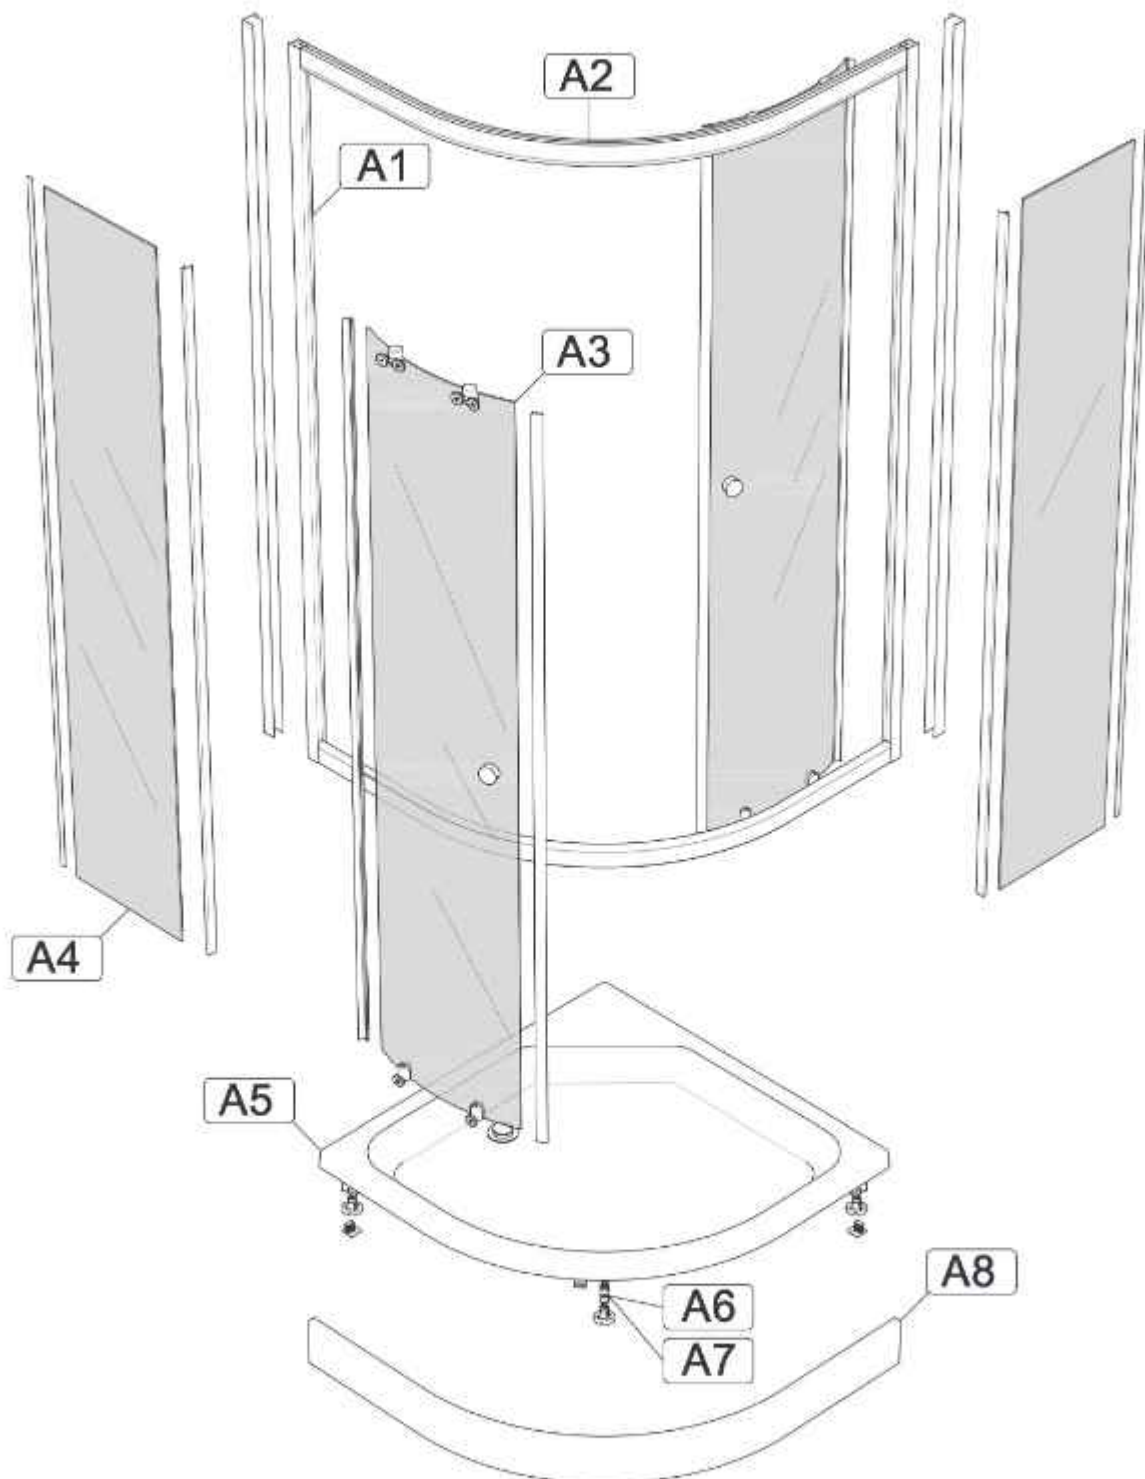

**Инструкция по сборке  
душевых ограждений и кабин**

**СТАНДАРТ / РИФ**

**НИЗКИЙ/СРЕДНИЙ/ ВЫСОКИЙ ПОДДОН**

Инструменты для сборки  
( в комплект поставки не входят)

	Уровень строительный
	Дрель, шуруповёрт
	Ключ разводной
	Отвёртка крестовая
	Карандаш
	Рулетка
	Сверло Ø2.5мм
	Сверло Ø6мм
	Герметик силиконовый нейтральный
	Ножовка

Монтаж производится двумя специалистами

<b>B1</b> M10  x9	<b>B2</b> M10  x19	<b>B7</b>  L=70MM x1		<b>B8</b>  x4
<b>B4</b>  x3	<b>B5</b>  x2	<b>B6</b> 3.5x35  x15;20	<b>B12</b> 3.5x12  x13	
<b>B9</b> 3.9x25  x9	<b>B10</b> 4.0x50  x2	<b>B11</b> 3.5x16  x25	<b>B13</b> 6x50  x2	
<b>B14</b>  x2	<b>B15</b>  x4	<b>B16</b>  x3	<b>B17</b>  x6	<b>B18</b>  x4
<b>B19</b>  x4	<b>B20</b>  x4	<b>B21</b>  x2	<b>B22</b>  x4	<b>B23</b>  x2
<b>B24</b>  x4;3;4	<b>B25</b>  x2	<b>B26</b>  x2	<b>B27</b>  x10	<b>B28</b>  x10
<b>B29</b> M4x20  x6	<b>B30</b> M4  x6	<b>B31</b>  x6	<b>B32</b> M4  x6	<b>B33</b>  x2

B1  
B2  
B8

A6 B1  
A7 B2  
B6  
B7

A5

B4  
B9

Нейтральный силиконовый герметик

Крепление к стене в комплектации "без задних стенок"

Вариант 1 (в комплекте)

Вариант 2 (не входит в комплект)