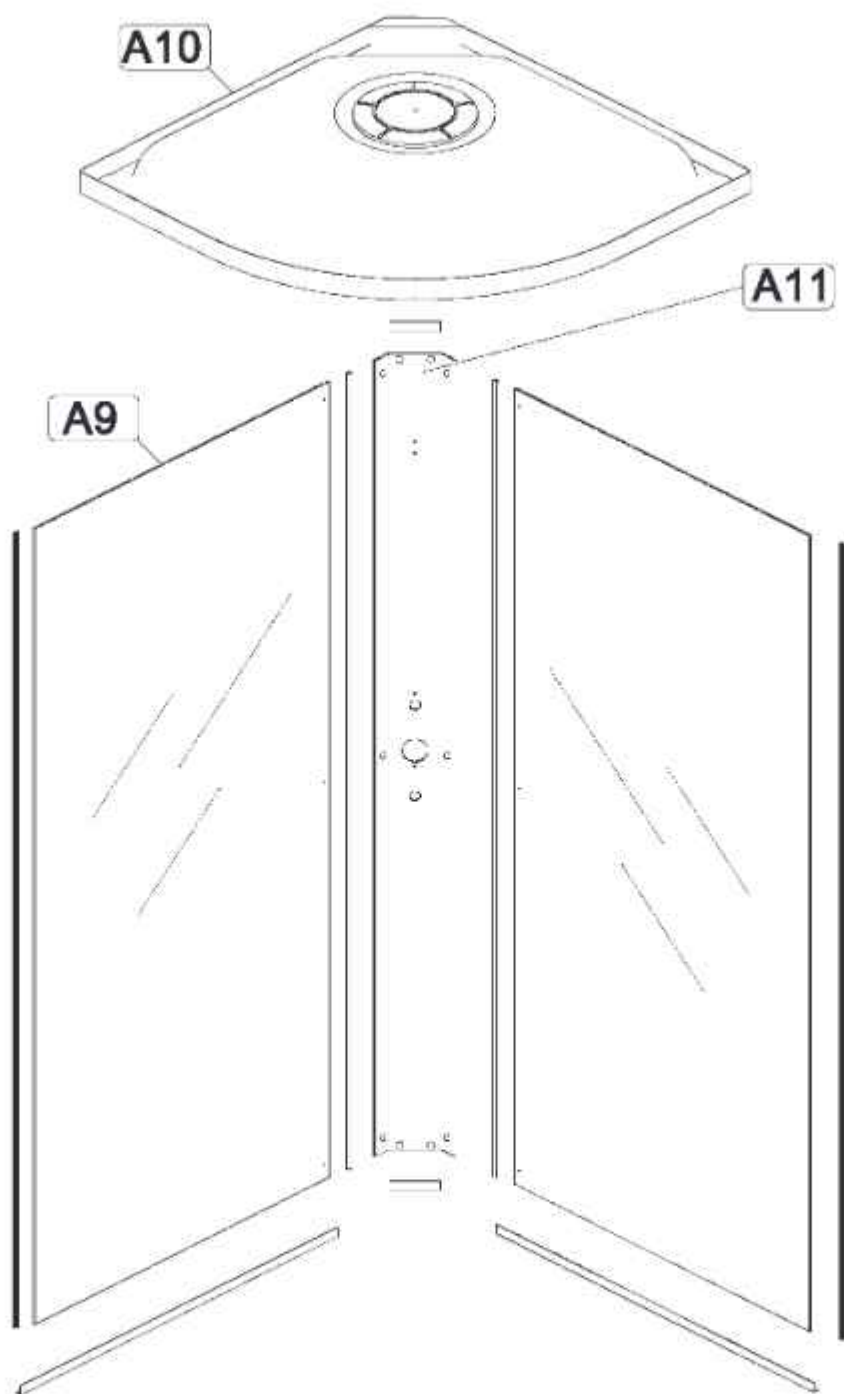

**Инструкция по сборке  
душевых ограждений и кабин**

**СТАНДАРТ / РИФ**

**НИЗКИЙ/СРЕДНИЙ/ ВЫСОКИЙ ПОДДОН**

Инструменты для сборки  
( в комплект поставки не входят)

	Уровень строительный
	Дрель, шуруповёрт
	Ключ разводной
	Отвёртка крестовая
	Карандаш
	Рулетка
	Сверло Ø2.5мм
	Сверло Ø6мм
	Герметик силиконовый нейтральный
	Ножовка

Монтаж производится двумя специалистами

<b>B1</b> M10  x9	<b>B2</b> M10  x19	<b>B7</b>  L=70MM x1		<b>B8</b>  x4
<b>B4</b>  x3	<b>B5</b>  x2	<b>B6</b> 3.5x35  x15;20	<b>B12</b> 3.5x12  x13	
<b>B9</b> 3.9x25  x9	<b>B10</b> 4.0x50  x2	<b>B11</b> 3.5x16  x25	<b>B13</b> 6x50  x2	
<b>B14</b>  x2	<b>B15</b>  x4	<b>B16</b>  x3	<b>B17</b>  x6	<b>B18</b>  x4
<b>B19</b>  x4	<b>B20</b>  x4	<b>B21</b>  x2	<b>B22</b>  x4	<b>B23</b>  x2
<b>B24</b>  x4;3;4	<b>B25</b>  x2	<b>B26</b>  x2	<b>B27</b>  x10	<b>B28</b>  x10
<b>B29</b> M4x20  x6	<b>B30</b> M4  x6	<b>B31</b>  x6	<b>B32</b> M4  x6	<b>B33</b>  x2