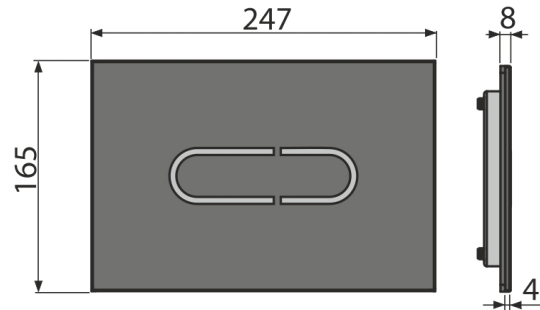

NIGHT LIGHT-1

Кнопка управления бесконтактная для скрытых систем инсталляции с подсветкой, стекло-черный

Область применения

Не подходит для монтажа в скрытые системы инсталляции SLIM
Для бесконтактного смыва просто поднести руку
Для скрытых систем инсталляции «сухого» и «мокрого» монтажа

Свойства

- Функции и подсветка кнопки активируются на движение, с помощью инфракрасных датчиков для регистрации пользователя
- Материал: стекло
- Питание: от сети, блок питания входит в комплект
- Настройка через мини-USB с помощью программы доступной к скачиванию на веб-сайте Alcaplast или вручную с помощью элементов управления на задней стороне кнопки
- Настройка параметров: время большого и малого смыва, цвета, интенсивности освещения, продолжительность подсветки, времени начала и окончания гигиенического смыва
- Двойной смыв, мануальный, бесконтактный

Содержание комплекта

- Бесконтактная кнопка с емкостным датчиком воды
- Кабель для подключения к источнику питания 3 м
- Защитный шланг для установки силового кабеля
- Фитинговое соединение с электромагнитным клапаном
- Блок питания
- Монтажная рама для установки кнопки
- Выпускной механизм для сенсорного смыва
- Резьбовое крепление монтажной рамы кнопки - 2 шт.

Код заказа, Логистическая информация

Код	EAN		Вес (шт | упаковка | паллета)	Размеры (шт | упаковка)	Количество (упаковка | паллета)
NIGHT LIGHT-1	8595580557898	Sklo-černá	2,7981 | 17,3292 | 297,2672 кг	315×215×148 | 770×235×465 мм	6 | 96 шт

Гарантия

2/2 лет

Таможенный код

84818019

Технические параметры

- Тип защиты IP45
- Номинальное напряжение: 230 V
- Потребляемое напряжение: 10 W
- рабочее напряжение 12 V
- Частота сети 50 Hz