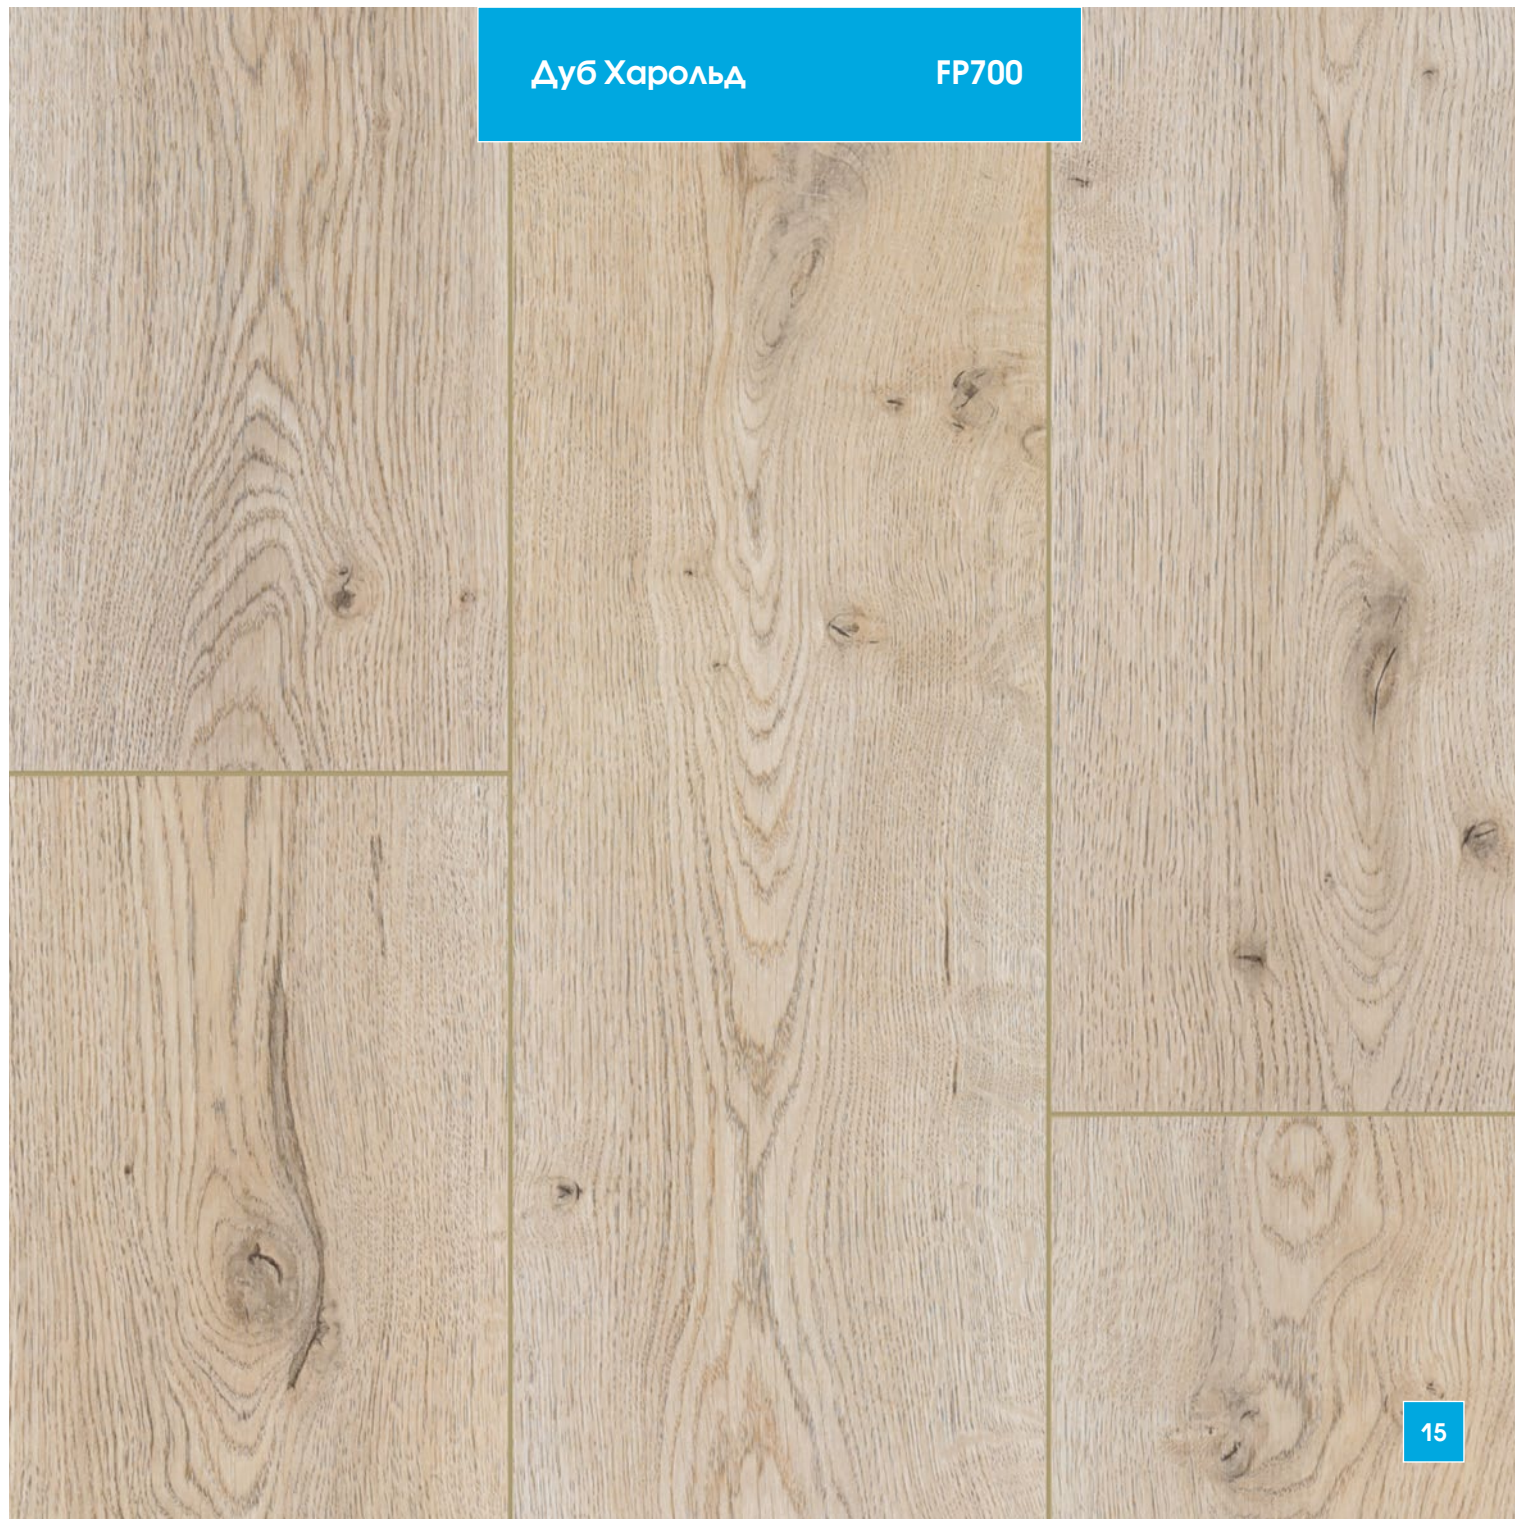

Дуб Харольд

FP700