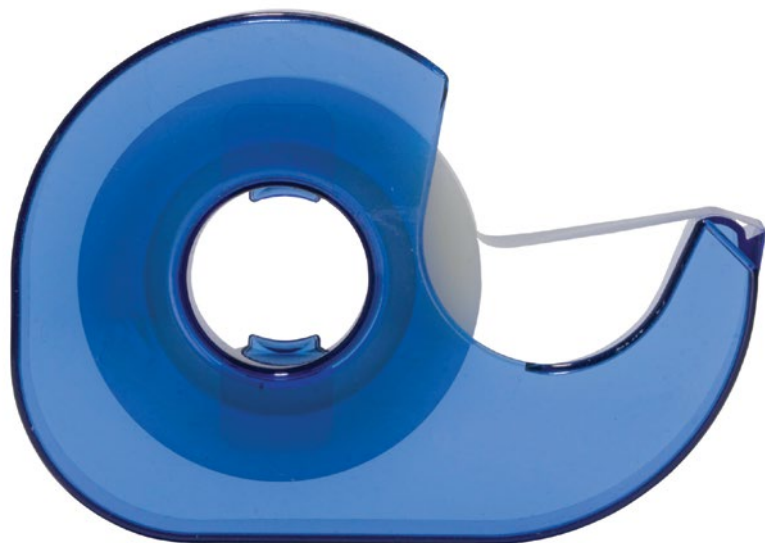

Приклеит на славу

После долгих лет военной службы скотч, которым раньше защищали боеприпасы от воздействия воды, неожиданно приобрел популярность у гражданского населения. Если где-то что-то поломалось, оторвалось, разбилось или требует ремонта, скотч выручит в два счета.