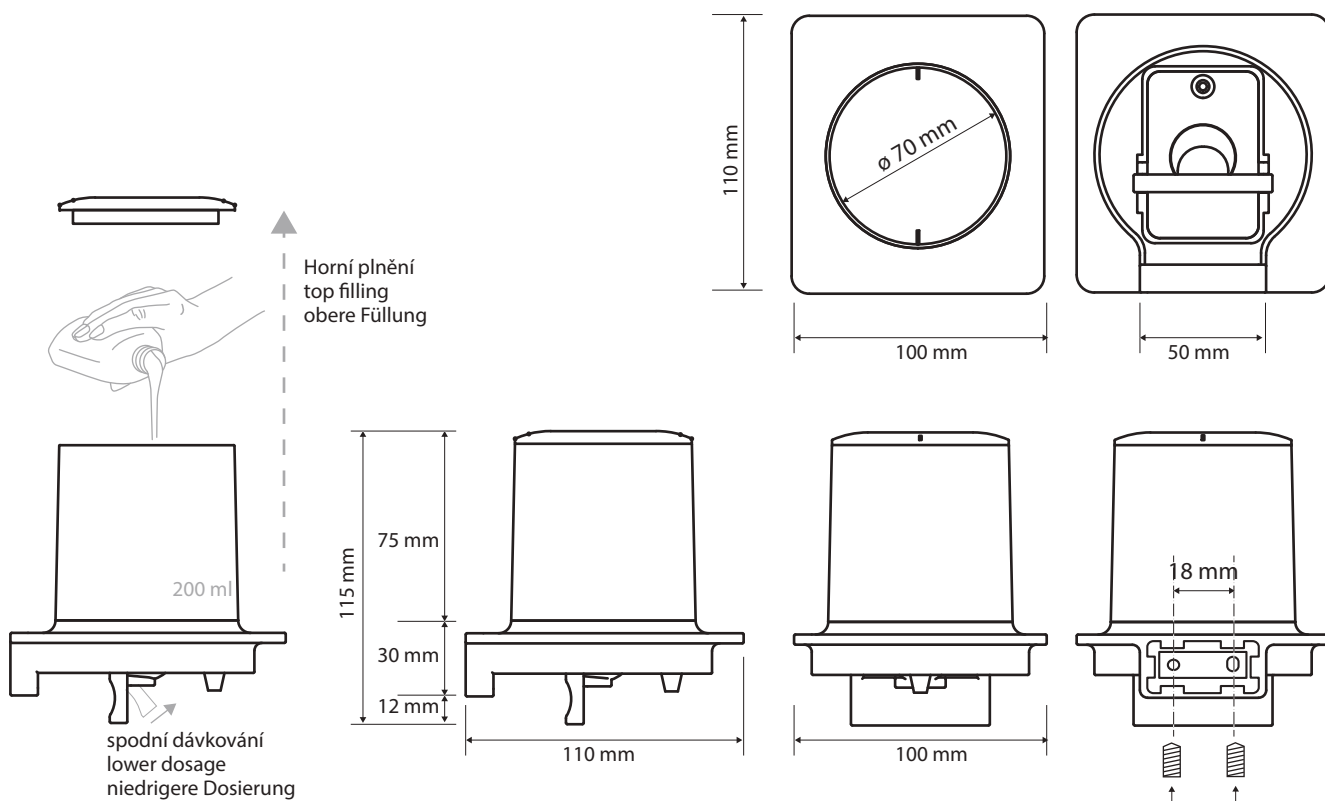

## Parametry / Features / Eigenschaften

šířka / width / Breite:	100 mm
výška / height / Höhe:	115 mm
hloubka / depth / Tiefe:	110 mm
objem / capacity / Volumen:	200 ml
materiál / material / Material:	nerez, zinek, plast / stainless steel, zinc, plastic / Edelstahl, Zink, Plastik
povrch. úprava / finish / Oberfläche:	černá / black / Schwarz