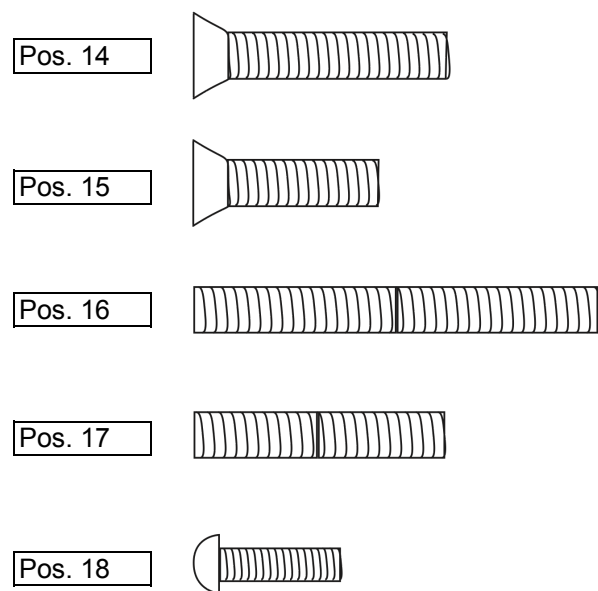

Art.-Nr. / Item No. 4460	"Marta"	130 cm		
	Farben / Colour creme-fuchsia / cream-fuchsia	Farbschlüssel / Colour code 1		
Pos. Nr. / Pos. No.	Bezeichnung / Description	Abmessung / Measurement in mm	Anzahl / Quantity	Art.-Nr. / Item no.
Pos. 1	Bodenplatte / Bottom plate	1000 × 20 × 450	1	44601-10
Pos. 2	Höhle / Cave	∅ 390 × 590	1	44601-11
Pos. 3	Trittbrett / Footboard	∅ 230 × 20	1	44601-12
Pos. 4	Liegeplatte, mit Loch und Ball / Lying plate, with hole and ball	590 × 20 × 450	1	44601-13
Pos. 5	Kratzplatte mit Ball / Scratching plate with ball	∅ 290 × 25	1	44601-14
Pos. 6	Liegeplatte für Bettchen / Lying plate for bed	∅ 370 × 20	1	44601-15
Pos. 7	Kuschelsack / Cuddly bag	∅ 400 × 14	1	44601-50
Pos. 8	Bettchen für Liegeplatte / Bed for lying plate	∅ 370 × 80	1	44601-51
Pos. 9	Stamm / Post	∅ 90 × 250	1	4460-30
Pos. 10	Stamm / Post	∅ 90 × 280	3	4460-31
Pos. 11	Stamm, mit Stehbolzen / Post, with spacer bolt	∅ 90 × 280	1	4460-32
Pos. 12	Stamm / Post	∅ 90 × 580	1	4460-33
Pos. 13	Stamm, mit Stehbolzen / Post, with spacer bolt	∅ 90 × 580	1	4460-34
Pos. 14	Senkkopfschraube / Countersunk bolt	M 8 × 50	3	4460-60
Pos. 15	Senkkopfschraube / Countersunk bolt	M 8 × 35	1	4460-60
Pos. 16	Gewindestange / Thread rod	M 8 × 80	4	4460-60
Pos. 17	Gewindestange / Thread rod	M 8 × 48	1	4460-60
Pos. 18	Linsenkopfschraube / Rounded head screw	M 6 × 15	1	4460-60
Pos. 19	Unterlegscheibe / Washer	M 6 × 12	1	4460-60
Pos. 20	Hutmutter / Cap nut screw	M 6 × 10	1	4460-60
Pos. 21	Inbusschlüssel / Allen key		5	4460-60

Hinweis / Advice

Bitte zuerst den Stamm (Pos.13) an die obere Platte (Pos. 4) anschrauben.

Please fix the the post (pos.13) at the upper plate (pos.4) first.