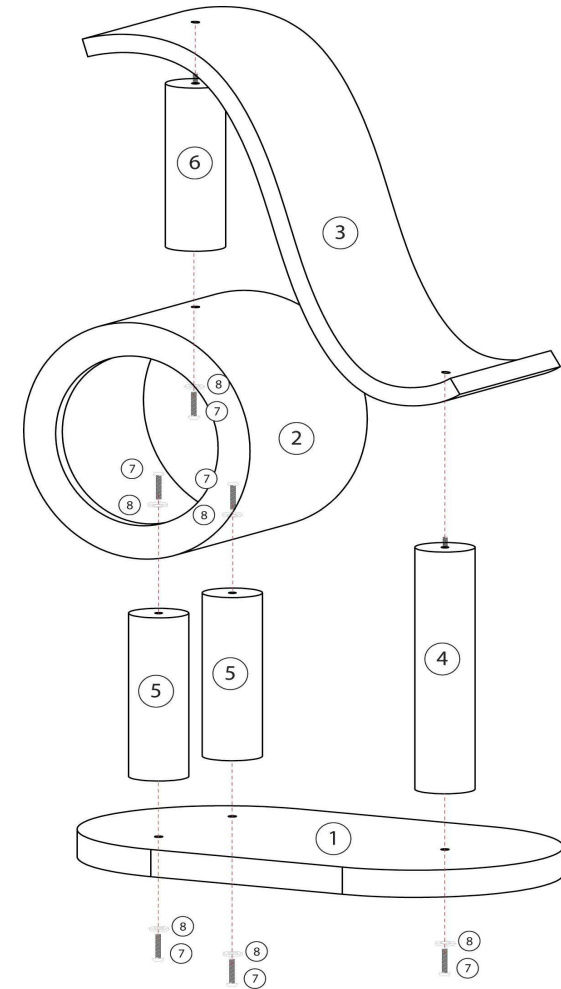

Stückliste / Part List & Aufbauanleitung / Assembling Instruction

Art. Nr. / Item No. 4410	"NERJA"	99 cm				
	Farben / Colours kaffeebraun-beige / coffee brown-beige creme/creme	Farbschlüssel / Colour Code 0 1				

Pos. Nr. / Pos. No.	Bezeichnung / Description	Abmessung / Measurement	Anzahl / Quantity	Art. Nr. / Item No.		Karton Nr. / Carton No.
				Farbe/Colour 0	Farbe/Colour 1	
		in mm				
Pos. 1	Bodenplatte / Bottom plate	770 x 410 x 45	1	44100-10	44101-10	1
Pos. 2	Höhle / Cave	390 x 370 x 350	1	44100-11	44101-11	1
Pos. 3	Welle / Wave	830 x 310 x 200	1	44100-12	44101-12	1
Pos. 4	Stamm mit Stehbolzen / Post with spacer bolt	∅ 90 x 500	1	4410-30	4410-30	1
Pos. 5	Stamm / Post	∅ 90 x 280	2	4410-31	4410-31	1
Pos. 6	Stamm mit Stehbolzen / Post with spacer bolt	∅ 90 x 280	1	4410-32	4410-32	1
Pos. 7	Linsenkopfschraube / Rounded head screw	M 8 x 45	6	4410-60	4410-60	1
Pos. 8	U-Scheibe / Washer	M 8 x 30	6	4410-60	4410-60	1
Pos. 9	Inbusschlüssel / Inbus	SW 5	1	4410-60	4410-60	1

Hinweis / Advise

Bitte zuerst die zwei Stämme (Pos. 4
u. Pos. 6) mit der Welle (Pos. 3)
montieren.

Please start to assemble the two
posts (pos. 4 and pos. 6) with the
wave (pos. 3).