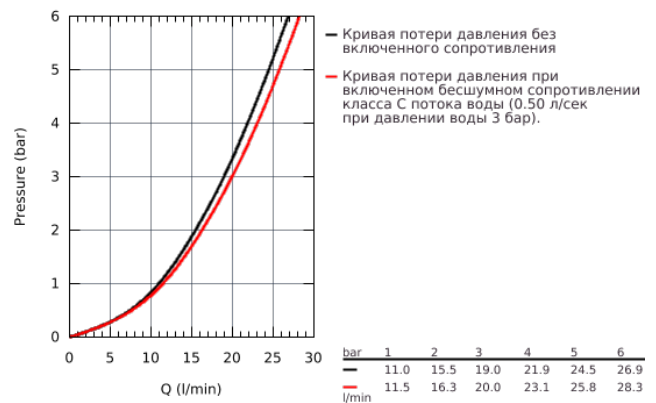

23 601 000 BAUFLOW СМЕСИТЕЛЬ ОДНОРЫЧАЖНЫЙ ДЛЯ ВАННЫ, DN 15