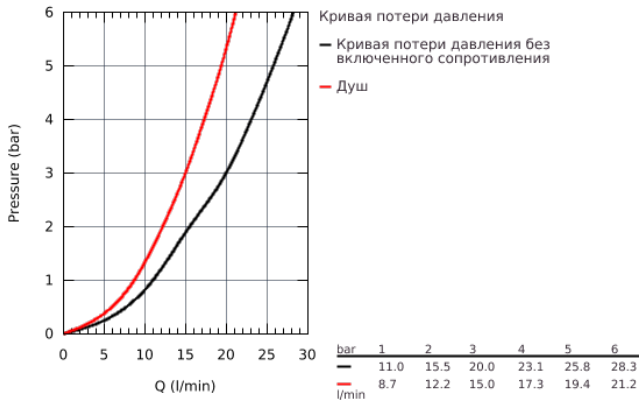

23 601 000 BAUFLOW СМЕСИТЕЛЬ ОДНОРЫЧАЖНЫЙ ДЛЯ ВАННЫ, DN 15