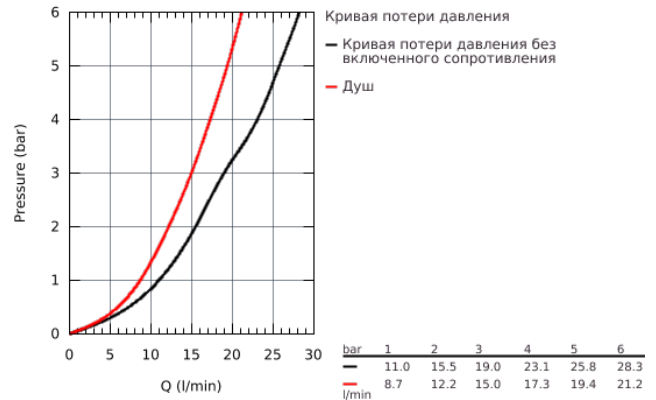

23 601 000 BAUFLOW СМЕСИТЕЛЬ ОДНОРЫЧАЖНЫЙ ДЛЯ ВАННЫ, DN 15