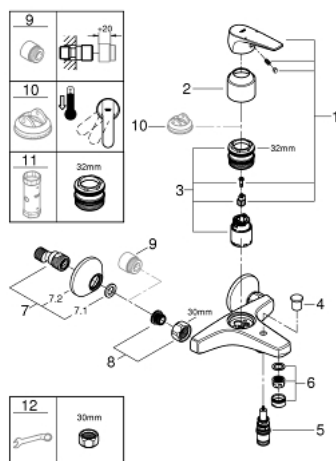

23 601 000 BAUFLOW СМЕСИТЕЛЬ ОДНОРЫЧАЖНЫЙ ДЛЯ ВАННЫ, DN 15

ОПИСАНИЕ ПРОДУКТА

- настенный монтаж
- металлический рычаг
- **GROHE Longlife** керамический картридж 35 мм
- **GROHE StarLight** хромированная поверхность
- автоматический переключатель: ванна/душ
- аэратор
- скрытые S-образные эксцентрики
- отражатель из металла

23 601 000 BAUFLOW СМЕСИТЕЛЬ ОДНОРЫЧАЖНЫЙ ДЛЯ ВАННЫ, DN 15

23 601 000 BAUFLOW СМЕСИТЕЛЬ ОДНОРЫЧАЖНЫЙ ДЛЯ ВАННЫ, DN 15

ЗАПАСНЫЕ ЧАСТИ

- 1: lever (Order-nr. 46959000)
 - 2: Cap (Order-nr. 46899000)
 - 3: Картридж малый д.Тарон смес. д.пак. (Order-nr. 46374000)
 - 4: Кнопка переключателя (Order-nr. 65648000)
 - 5: Переключатель (Order-nr. 65655000)
 - 6: Аэратор (Order-nr. 13952000)
 - 7: S-образн.эксцентрик, регулир.12,5 мм (Order-nr. 12075000)
 - 7.1: Прокладка 10 шт/уп (Order-nr. 0138600M)
 - 7.2: Розетка (Order-nr. 0221000M)
 - 8: Гайка подключения (Order-nr. 45044000)
 - 9: Втулка-удлинение 20 мм 2 шт/уп (Order-nr. 0713000M)*
 - 10: Ограничитель температуры (Order-nr. 46375000)*
 - 11: Ключ (Order-nr. 19332000)*
 - 12: специальный ключ (Order-nr. 19377000)*
- * Optional accessories