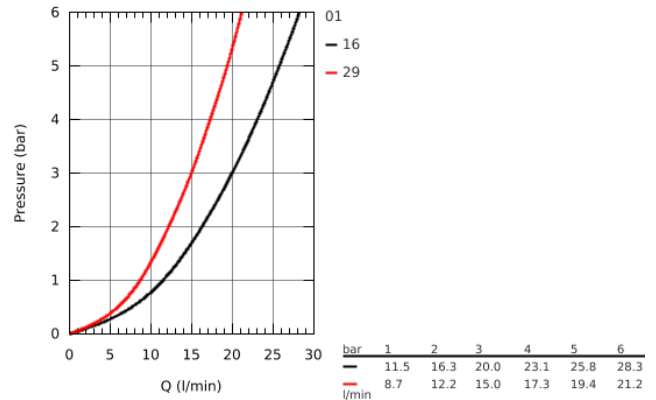

23 601 000 BAUFLOW СМЕСИТЕЛЬ ОДНОРЫЧАЖНЫЙ ДЛЯ ВАННЫ, DN 15