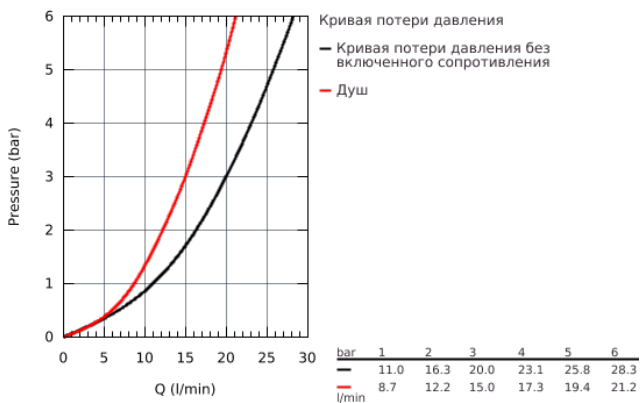

23 601 000 BAUFLOW СМЕСИТЕЛЬ ОДНОРЫЧАЖНЫЙ ДЛЯ ВАННЫ, DN 15