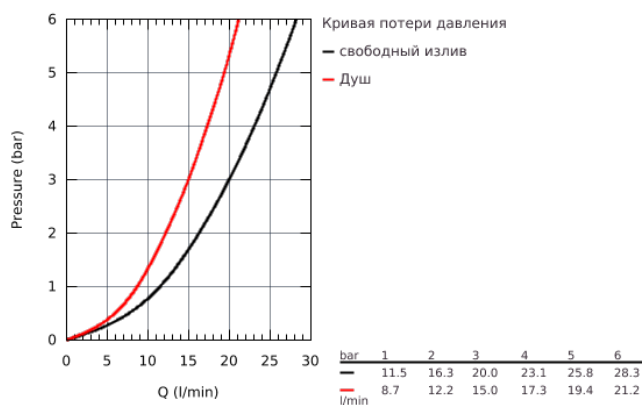

23 601 000 BAUFLOW СМЕСИТЕЛЬ ОДНОРЫЧАЖНЫЙ ДЛЯ ВАННЫ, DN 15

ОПИСАНИЕ ПРОДУКТА

- настенный монтаж
- металлический рычаг
- **GROHE Longlife** керамический картридж 35 мм
- **GROHE StarLight** хромированная поверхность
- автоматический переключатель: ванна/душ
- аэратор
- скрытые S-образные эксцентрики
- отражатель из металла