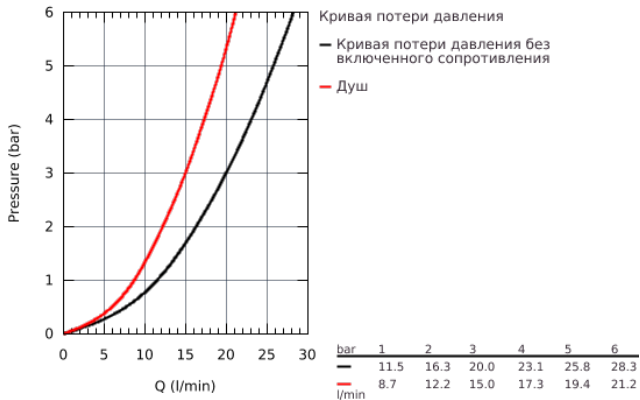

23 601 000 BAUFLOW СМЕСИТЕЛЬ ОДНОРЫЧАЖНЫЙ ДЛЯ ВАННЫ, DN 15