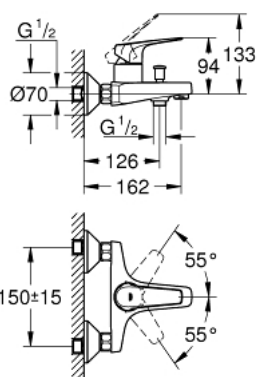

23 601 000 BAUFLOW СМЕСИТЕЛЬ ОДНОРЫЧАЖНЫЙ ДЛЯ ВАННЫ, DN 15

ОПИСАНИЕ ПРОДУКТА

- настенный монтаж
- металлический рычаг
- **GROHE Longlife** керамический картридж 35 мм
- **GROHE StarLight** хромированная поверхность
- автоматический переключатель: ванна/душ
- аэратор
- скрытые S-образные эксцентрики
- отражатель из металла

23 601 000 BAUFLOW СМЕСИТЕЛЬ ОДНОРЫЧАЖНЫЙ ДЛЯ ВАННЫ, DN 15

23 601 000 BAUFLOW СМЕСИТЕЛЬ ОДНОРЫЧАЖНЫЙ ДЛЯ ВАННЫ, DN 15

ЗАПАСНЫЕ ЧАСТИ

- 1: lever (Order-nr. 46959000)
 - 2: Cap (Order-nr. 46899000)
 - 3: Картридж малый д.Тарон смес. д.пак. (Order-nr. 46374000)
 - 4: Кнопка переключателя (Order-nr. 65648000)
 - 5: Переключатель (Order-nr. 65655000)
 - 6: Аэратор (Order-nr. 13952000)
 - 7: S-образн.эксцентрик, регулир.12,5 мм (Order-nr. 12075000)
 - 7.1: Прокладка 10 шт/уп (Order-nr. 0138600M)
 - 7.2: Розетка (Order-nr. 0221000M)
 - 8: Гайка подключения (Order-nr. 45044000)
 - 9: Втулка-удлинение 20 мм 2 шт/уп (Order-nr. 0713000M)*
 - 10: Ограничитель температуры (Order-nr. 46375000)*
 - 11: Ключ (Order-nr. 19332000)*
 - 12: специальный ключ (Order-nr. 19377000)*
- * Optional accessories