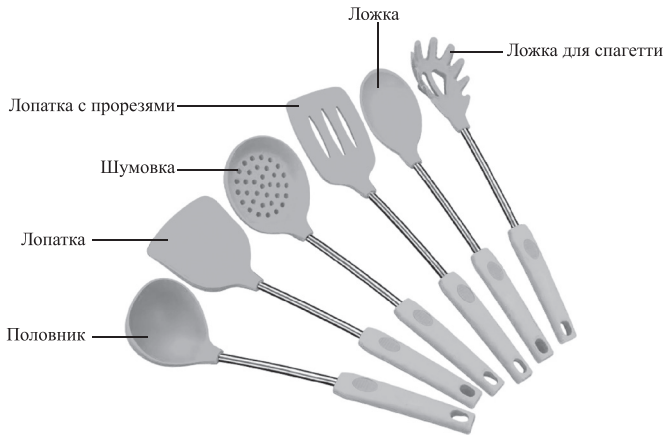

Устройство набора кухонных принадлежностей

Подготовка к работе и использование

Подготовка к работе

Распакуйте набор кухонных принадлежностей и удалите все упаковочные материалы.

Вымойте все части набора мягкой губкой со средством для мытья посуды в теплой воде. Тщательно просушите.

Использование

Половник предназначен для разлива жидких блюд в порционную посуду.

Лопатки используются для того, чтобы поддевать и переворачивать еду на сковороде. Благодаря отверстиям в *лопатке с прорезями* жир и сок с продуктов остаются в сковороде, когда вы перекладываете готовый продукт из сковороды на тарелку.