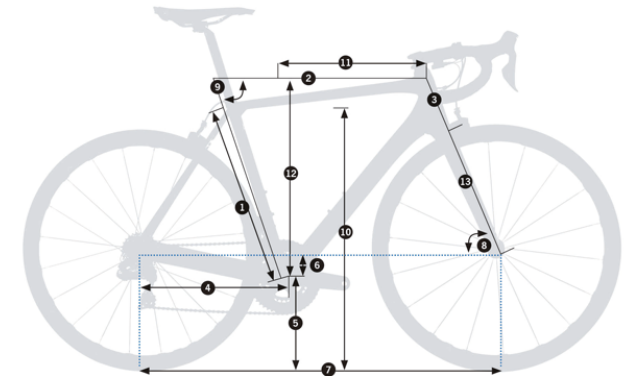

GEOMETRY

SIZE	47	49	51	53	55	57	60
1 - SEAT_TUBE	440	460	480	500	520	540	570
2 - TOP_TUBE	510	522	536	548.5	560	576	590
3 - HEAD_TUBE	104	111	130	148	168	186	213
4 - CHAIN_STAY	414						
5 - BB_HEIGHT	269.5	269.5	269.5	271.5	271.5	271.5	271.5
6 - BB_DROP	72	72	72	70	70	70	70
7 - WHEELBASE	972	975	980	981	991	1002	1027
8 - HEAD_ANGLE	71°	71.5°	72.2°	72.8°	73°	73.2°	73.2°
9 - SEAT_ANGLE	74.5°	74°	73.7°	73.5°	73.5°	73.2°	73.2°
10 - STANDOVER	729	742	758	780	800	817	844
11 - REACH	370	375	380	385	391	398	404
12 - STACK	506	515	533	552	572	590	616
13 - FORK_LENGTH	370						
14 - OFFSET	48	48	48	43	43	43	43

ERGONOMICS

SIZE	CRANK	STEM	HANDLEBAR
47	170	90	400
49	170	100	400
51	170	100	420
53	170	110	420
55	172	110	420
57	172	110	440
60	175	120	440

* The handlebar size is centre-centre