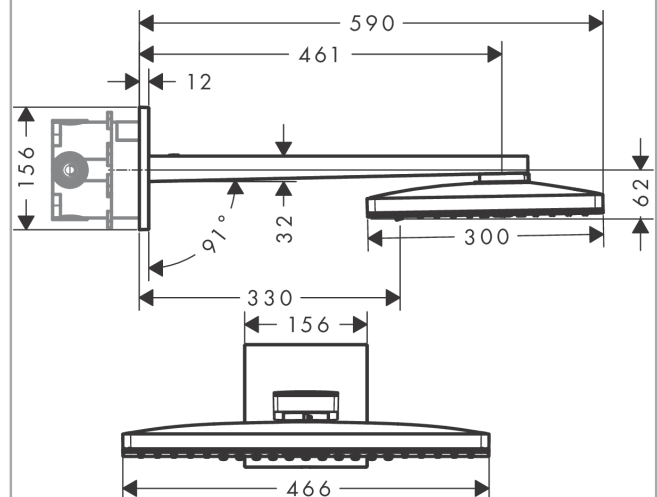

Rainmaker Select

Верхний душ 460 3jet с держателем

Поверхности : **черный / хром**   Артикульный номер: **24007600**

Описание

Характеристики

- состоит из: верхний душ, держатель верхнего душа, розетка
- размер душевого диска: 466 x 300 мм
- тип струи: Rain, RainStream, MonoRain
- длина держателя для душа 461 мм
- максимальный расход воды при 3 бар: 18 л/мин
- расход воды для струи Rain (при 3 бар): 18 л/мин
- расход воды для струи RainStream (при 3 бар): 15 л/мин
- расход воды для струи Mono (при 3 бар): 18 л/мин
- управление тремя зонами струй осуществляется посредством трех вентилей или одного переключающего вентиля с тремя ответвлениями
- легкоочищаемый душевой диск
- материал душевого диска: безопасное стекло
- съемный душевой диск для очистки
- съемный верхний душ для очистки
- монтаж: стена, скрытый монтаж с помощью iBox Universal

Технология

Продукт

Чертеж