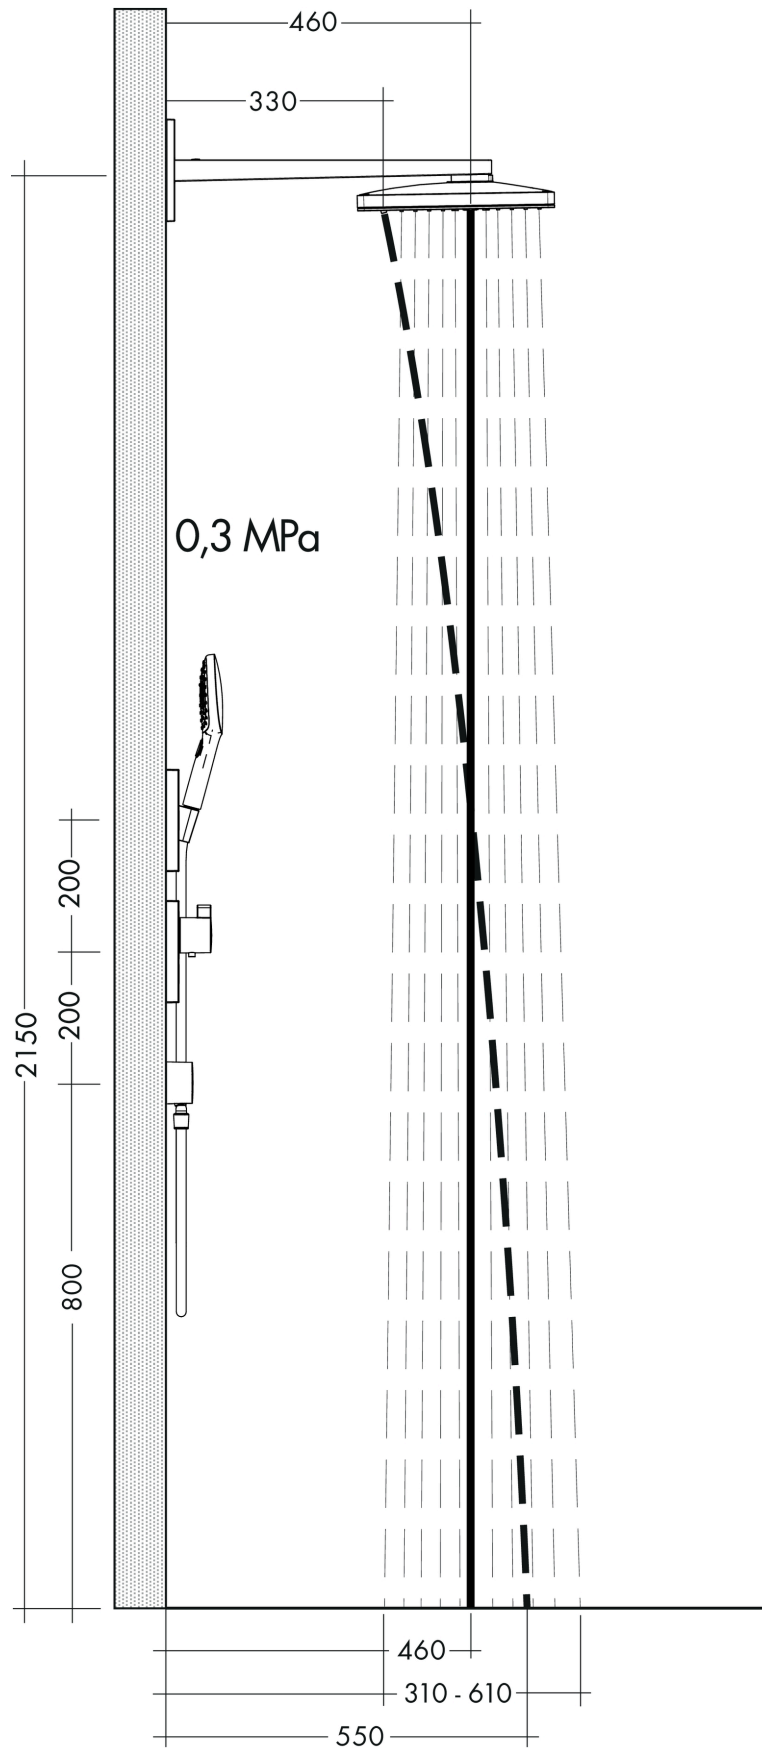

Rainmaker Select

Верхний душ 460 3jet с держателем

Поверхности : **черный / хром**   Артикульный номер: **24007600**

Пример монтажа