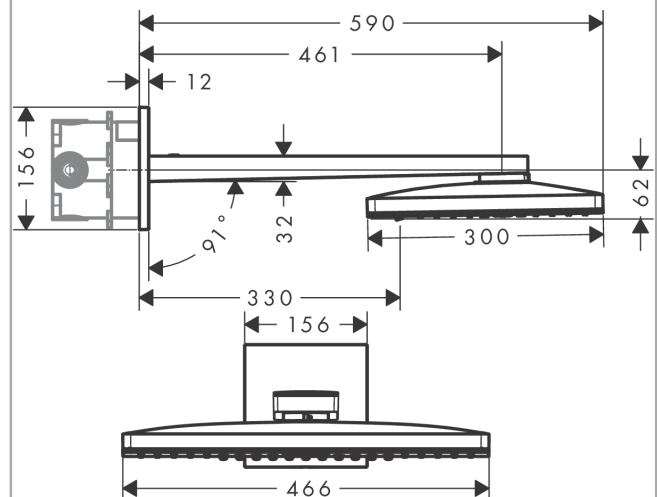

**Rainmaker Select****Верхний душ 460 2jet с держателем**Поверхности : **белый / хром** Артикульный номер: **24005400****Описание****Характеристики**

- состоит из: верхний душ, держатель верхнего душа, розетка
- размер душевого диска: 466 x 300 мм
- тип струи: Rain, RainStream
- длина держателя для душа 461 мм
- максимальный расход воды при 3 бар: 18 л/мин
- расход воды для струи Rain (при 3 бар): 18 л/мин
- расход воды для струи RainStream (при 3 бар): 15 л/мин
- 2 зоны распыления должны контролироваться 2-мя клапанами с 2-мя выходами
- легкоочищаемый душевой диск
- материал душевого диска: безопасное стекло
- съемный душевой диск для очистки
- съемный верхний душ для очистки
- монтаж: стена, скрытый монтаж с помощью iBox Universal

**Технология****Продукт****Чертеж**

**Rainmaker Select**

**Верхний душ 460 2jet с держателем**

Поверхности : **белый / хром**    Артикульный номер: **24005400**

**График расхода воды**

- ① Rain
- ② RainStream

Год выпуска: &gt;07/15

Позиция	Описание	Артикульный номер	PC	PU
1	filter	98513000	-	1
2	O-ring 16x2	98133000	-	1
3	O-ring 18x2	98181000	-	1
4	installation unit cpl.	95170000	-	1
5	O-ring 12x2	98214000	-	1
6	escutcheon 155 / 155 mm	92700000	-	1
7	set of screws	96525000	-	1
8	shower arm	92701000	-	1
9	hollow set screw M5x8	92851000	-	1
10	head shower	92682000	-	1
11	cover	93393000	-	1
12	cartridge, assy	93389000	-	1
13	spray insert	92923000	-	1
14	frame	93391000	-	1
15	spray body	92704000	-	1
16	filter	92683000	-	1
17	O-ring 24x2	98388000	-	1
18	spray insert	92685000	-	1
19	O-ring 15x2	98163000	-	1
20	O-ring 21x2	98205000	-	1
21	special tool	92686000	-	1
22	extension 25 mm	13595000	-	1
23	set of fixing screws	97747000	-	1
24	compensation set 1°	95521000	-	1
a	concealed item	01800180	-	1
b	Grease	90920000	-	1