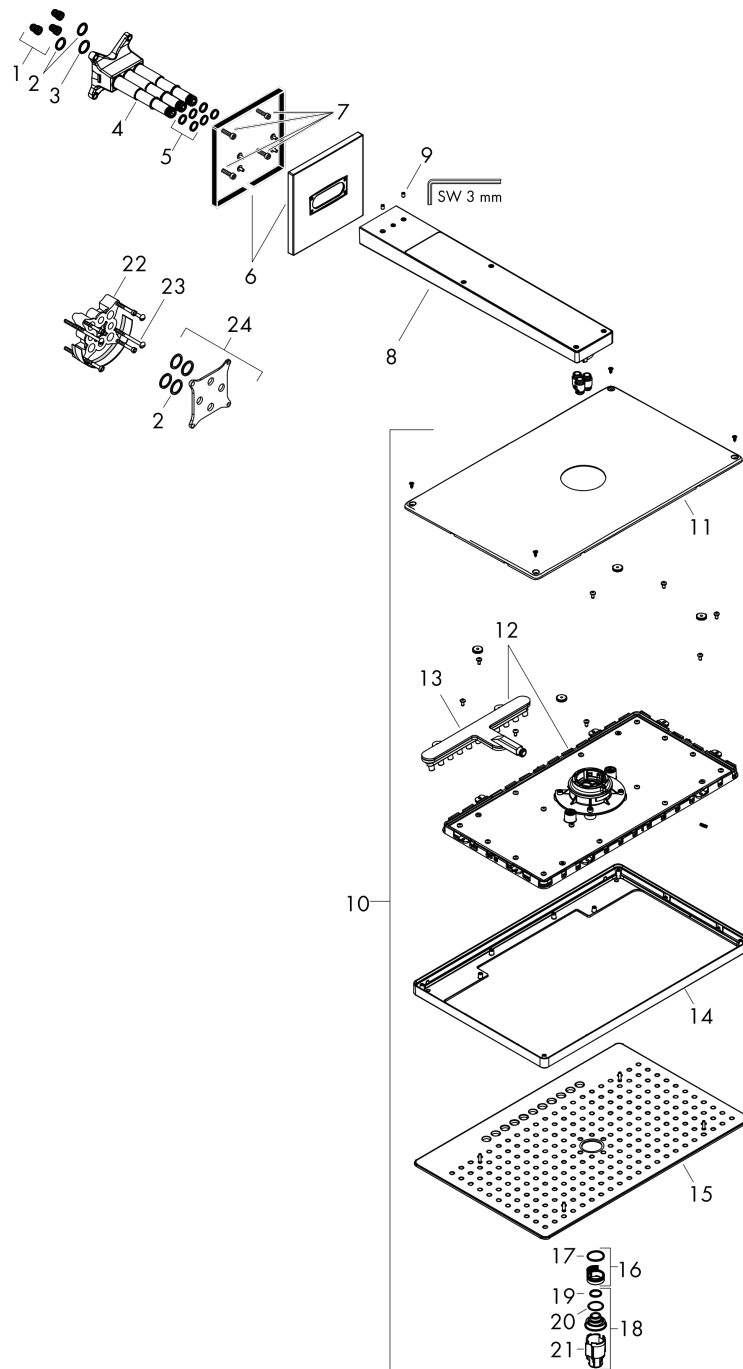

Rainmaker Select

Верхний душ 460 2jet с держателем

Поверхности : **белый / хром**   Артикульный номер: **24005400**

Покомпонентное изображение

Год выпуска: >07/15

Rainmaker Select

Верхний душ 460 2jet с держателем

Поверхности : **белый / хром** Артикульный номер: **24005400**

Перечень запасных частей

Год выпуска: >07/15

Позиция	Описание	Артикульный номер	PC	PU
1	filter	98513000	-	1
2	O-ring 16x2	98133000	-	1
3	O-ring 18x2	98181000	-	1
4	installation unit cpl.	95170000	-	1
5	O-ring 12x2	98214000	-	1
6	escutcheon 155 / 155 mm	92700000	-	1
7	set of screws	96525000	-	1
8	shower arm	92701000	-	1
9	hollow set screw M5x8	92851000	-	1
10	head shower	92682000	-	1
11	cover	93393000	-	1
12	cartridge, assy	93389000	-	1
13	spray insert	92923000	-	1
14	frame	93391000	-	1
15	spray body	92704000	-	1
16	filter	92683000	-	1
17	O-ring 24x2	98388000	-	1
18	spray insert	92685000	-	1
19	O-ring 15x2	98163000	-	1
20	O-ring 21x2	98205000	-	1
21	special tool	92686000	-	1
22	extension 25 mm	13595000	-	1
23	set of fixing screws	97747000	-	1
24	compensation set 1°	95521000	-	1
a	concealed item	01800180	-	1
b	Grease	90920000	-	1