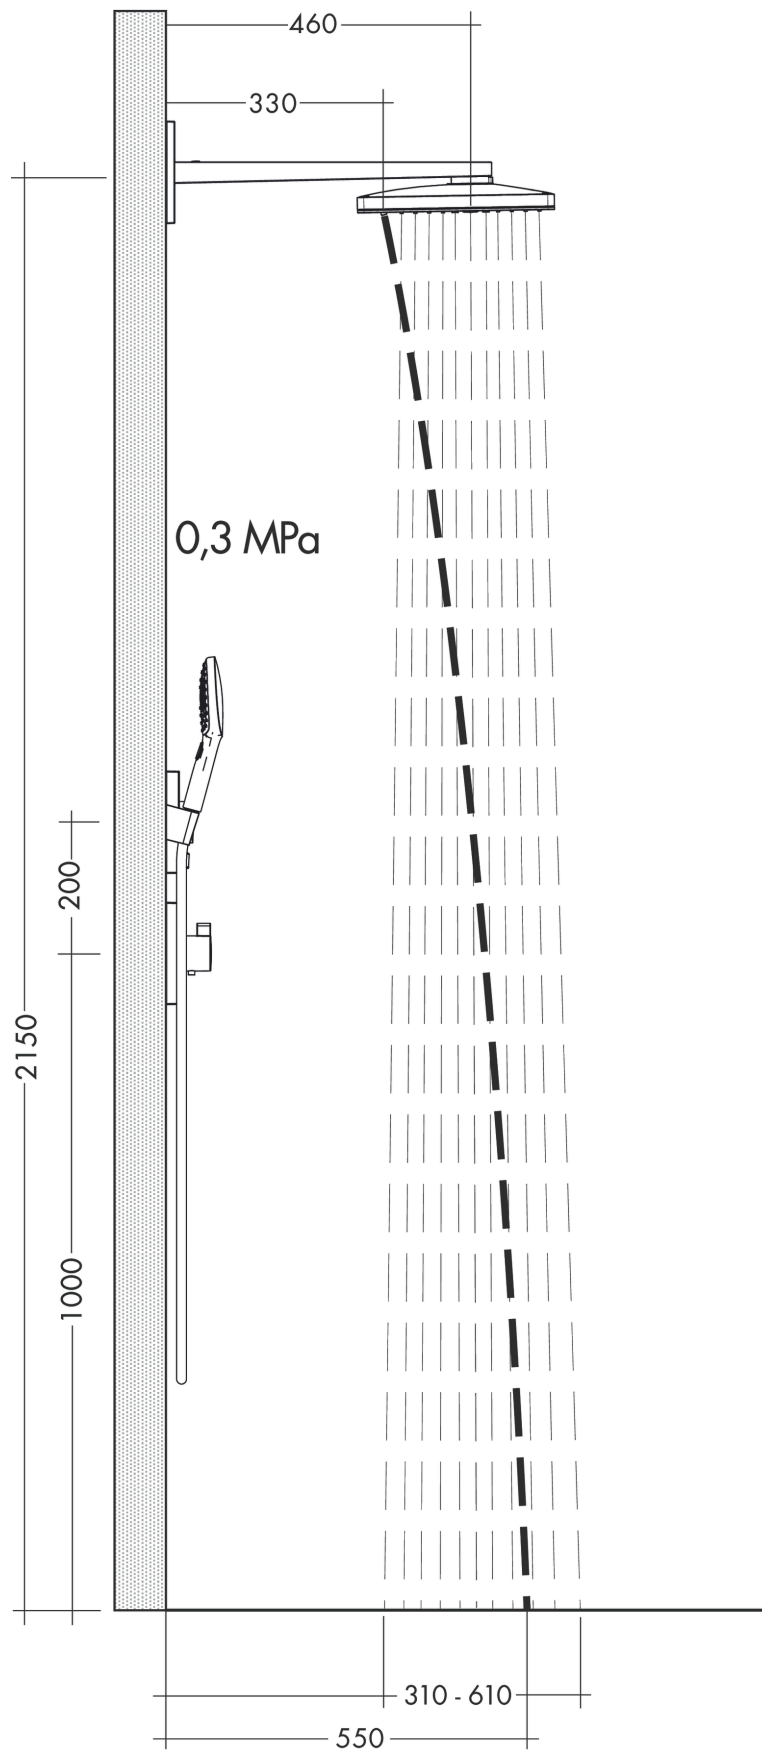

Rainmaker Select

Верхний душ 460 2jet с держателем

Поверхности : **белый / хром**   Артикульный номер: **24005400**

Пример монтажа