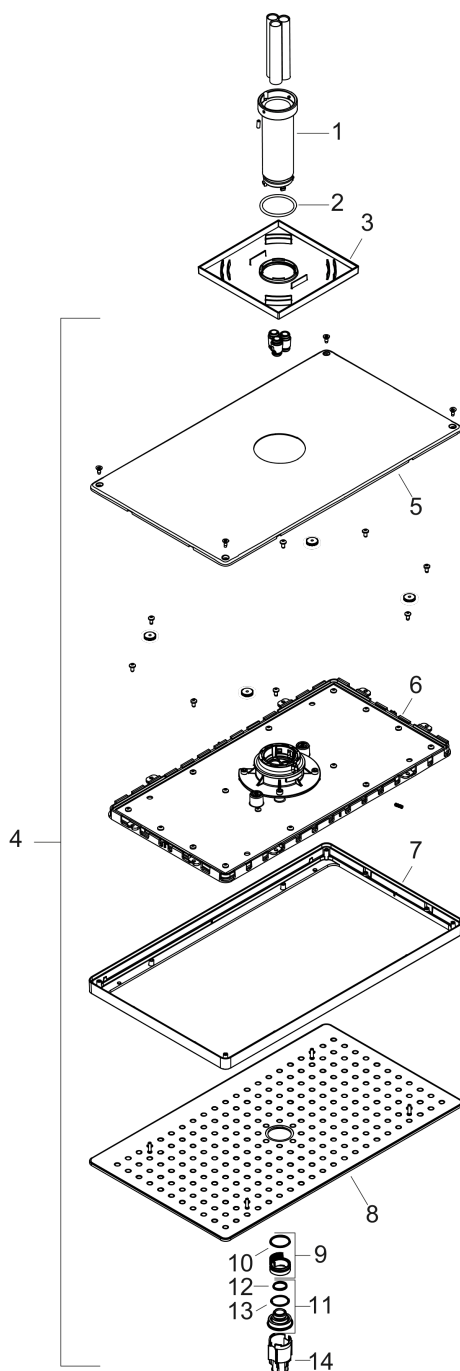

Rainmaker Select

Верхний душ 460 1jet с потолочным подсоединением

Поверхности : **белый / хром** Артикульный номер: **24002400**

Описание

Характеристики

- состоит из: верхний душ, потолочное подсоединение, розетка
- размер душевого диска: 466x270 мм
- тип струи: Rain
- металлическое потолочное подсоединение
- длина потолочного подсоединения: 100 мм
- максимальный расход воды при 3 бар: 21 л/мин
- расход воды для струи Rain (при 3 бар): 21 л/мин
- съемный душевой диск для очистки
- съемный верхний душ для очистки
- монтаж: потолок
- не входит в комплект: скрытая часть

Технология

Продукт

Чертеж

График расхода воды

Расход измерен практически с помощью соответствующей арматуры (термостат/смеситель/скрытый клапан).

Rainmaker Select

Верхний душ 460 1jet с потолочным подсоединением

Поверхности : **белый / хром** Артикульный номер: **24002400**

Покомпонентное изображение

Год выпуска: >07/15

Rainmaker Select**Верхний душ 460 1jet с потолочным подсоединением**Поверхности : **белый / хром** Артикульный номер: **24002400****Перечень запасных частей**

Год выпуска: >07/15

Позиция	Описание	Артикульный номер	PC	PU
1	sleeve	92709000	-	1
2	O-ring 42x3,5	92708000	-	1
3	escutcheon 155 / 155 mm	92710000	-	1
4	head shower	92702000	-	1
5	cover	93392000	-	1
6	cartridge, assy	93388000	-	1
7	frame	93390000	-	1
8	spray body	92703000	-	1
9	filter	92683000	-	1
10	O-ring 24x2	98388000	-	1
11	spray insert	92685000	-	1
12	O-ring 15x2	98163000	-	1
13	O-ring 21x2	98205000	-	1
14	special tool	92686000	-	1
a	base body	24010180	-	1
b	extension set	35288000	-	1
c	Grease	90920000	-	1