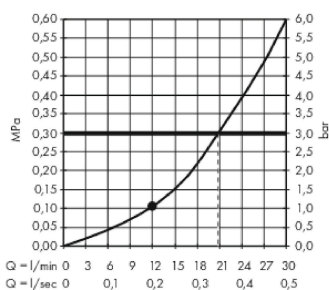

Технология

Продукт

Чертеж

График расхода воды

Расход измерен практически с помощью соответствующей арматуры (термостат/смеситель/скрытый клапан).

Rainmaker Select

Верхний душ 460 1jet с потолочным подсоединением