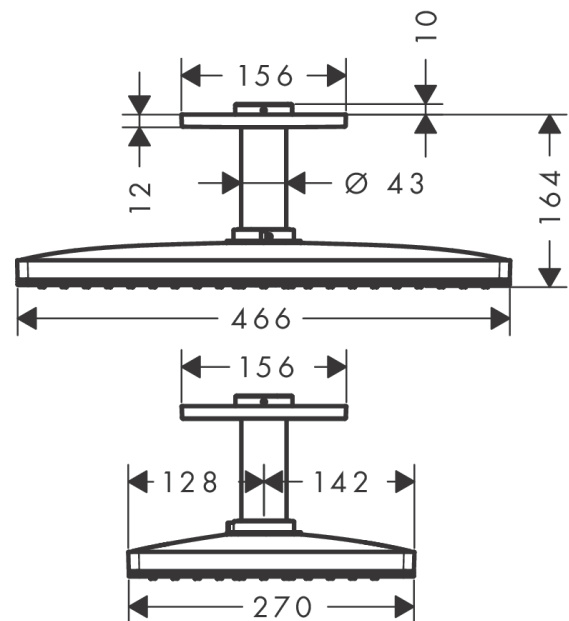

Rainmaker Select

Верхний душ 460 1jet с потолочным подсоединением

Поверхности : **белый / хром** Артикульный номер: **24002400**

Описание

Характеристики

- состоит из: верхний душ, потолочное подсоединение, розетка
- размер душевого диска: 466x270 мм
- тип струи: Rain
- металлическое потолочное подсоединение
- длина потолочного подсоединения: 100 мм
- максимальный расход воды при 3 бар: 21 л/мин
- расход воды для струи Rain (при 3 бар): 21 л/мин
- съемный душевой диск для очистки
- съемный верхний душ для очистки
- монтаж: потолок
- не входит в комплект: скрытая часть

Технология

Продукт

Чертеж

График расхода воды

Расход измерен практически с помощью соответствующей арматуры (термостат/смеситель/скрытый клапан).

Rainmaker Select

Верхний душ 460 1jet с потолочным подсоединением

Поверхности : **белый / хром** Артикульный номер: **24002400**

Покомпонентное изображение

Год выпуска: >07/15

Rainmaker Select**Верхний душ 460 1jet с потолочным подсоединением**Поверхности : **белый / хром** Артикульный номер: **24002400****Перечень запасных частей**

Год выпуска: >07/15

Позиция	Описание	Артикульный номер	PC	PU
1	sleeve	92709000	-	1
2	O-ring 42x3,5	92708000	-	1
3	escutcheon 155 / 155 mm	92710000	-	1
4	head shower	92702000	-	1
5	cover	93392000	-	1
6	cartridge, assy	93388000	-	1
7	frame	93390000	-	1
8	spray body	92703000	-	1
9	filter	92683000	-	1
10	O-ring 24x2	98388000	-	1
11	spray insert	92685000	-	1
12	O-ring 15x2	98163000	-	1
13	O-ring 21x2	98205000	-	1
14	special tool	92686000	-	1
a	base body	24010180	-	1
b	extension set	35288000	-	1
c	Grease	90920000	-	1