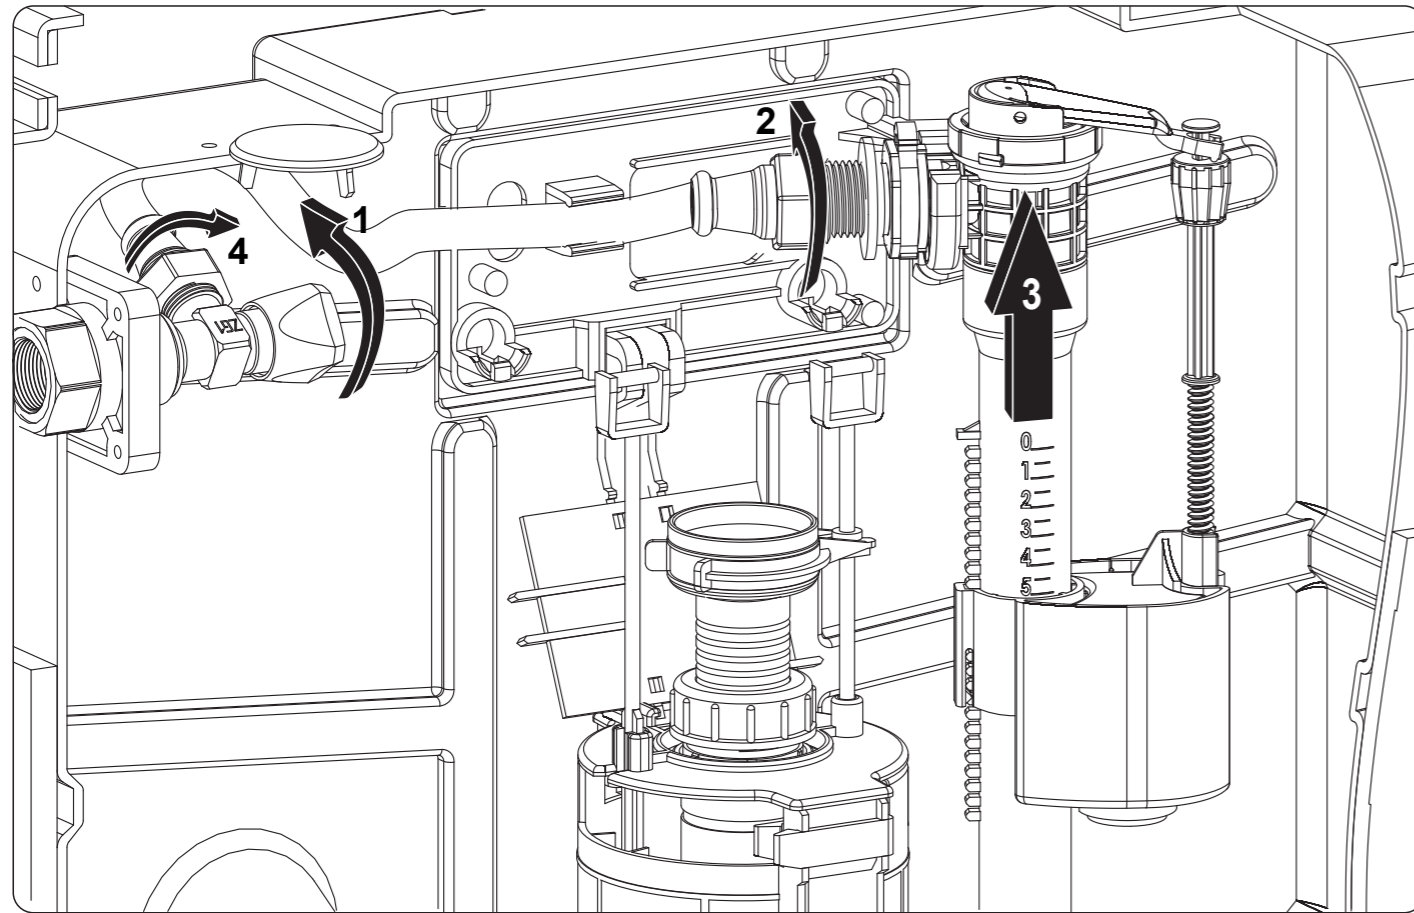

СЕРВИСНОЕ ОБСЛУЖИВАНИЕ