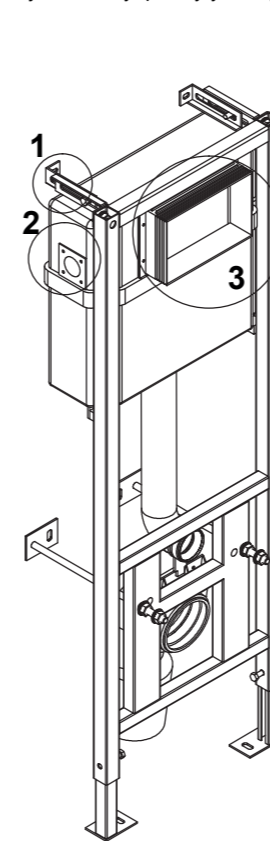

! **RU** Знак „1M“ должен быть расположен 1000 мм выше уровня пола.
EN The mark „1M“ should be situated 1000 mm over floor level.
KZ „1M“ belgisi eden deңgeinen 1000 mm joғary bolýy керек.

4

4.1 a

4.1 b

4.2