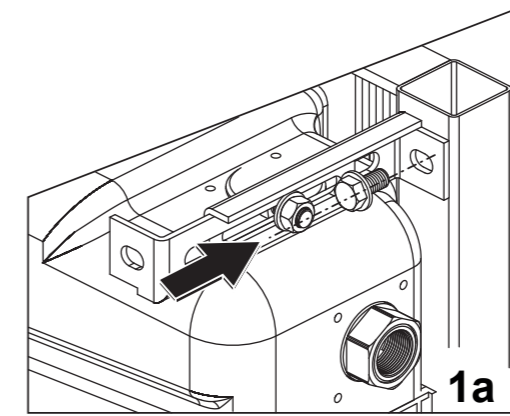

! **RU** Знак „1M“ должен быть расположен 1000 мм выше уровня пола.
EN The mark „1M“ should be situated 1000 mm over floor level.
KZ „1M“ belgisi eden deңgeinen 1000 mm joғary bolýy керек.

4

4.1 a

4.1 b

4.2