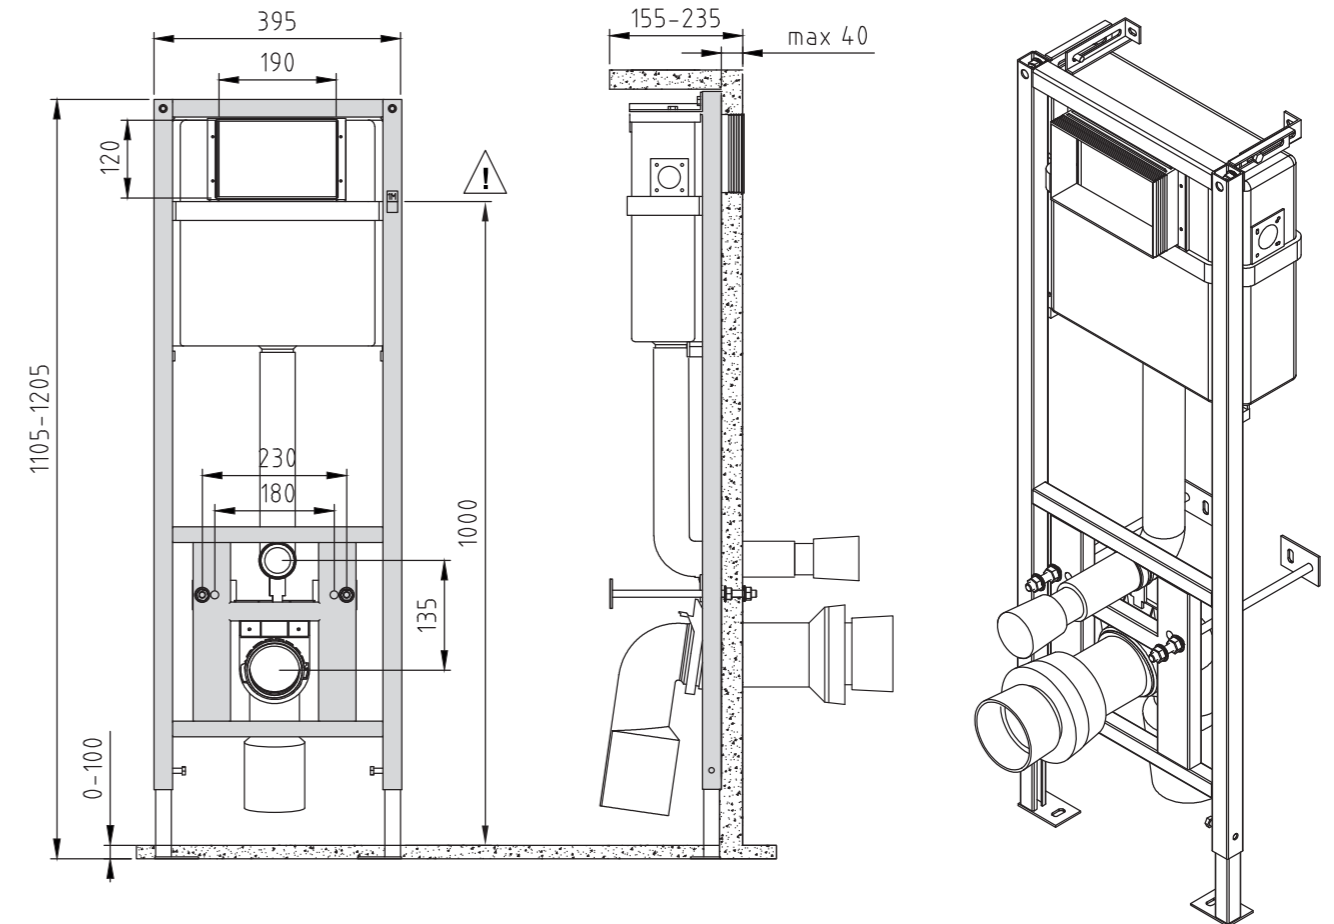

ИНСТРУКЦИЯ ПО МОНТАЖУ И ЭКСПЛУАТАЦИИ ПРИЛОЖЕНИЕ №1

RU В случае неправильного монтажа продукта гарантийные рекламации не будут рассматриваться.
EN In case of incorrect installation of the product warranty claims will not be examined.
KZ Eger ónim durys ornатылмаған bolsa, kepidik jarnamalary qarastыryлмады.

! **RU** Знак „1M“ должен быть расположен 1000 мм выше уровня пола.
EN The mark „1M“ should be situated 1000 mm over floor level.
KZ „1M“ belgisi eden deңgeinen 1000 mm joғary bolýy керек.