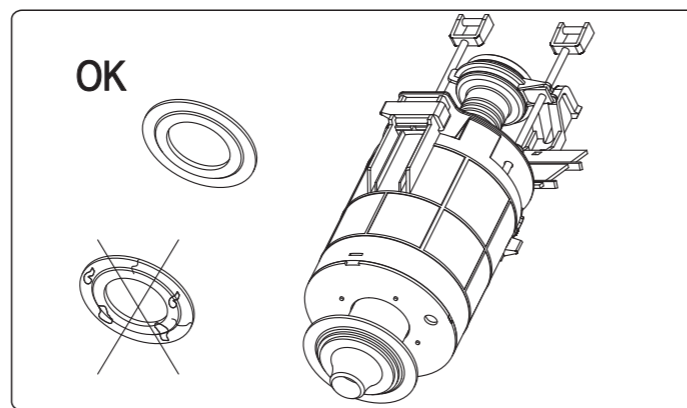

СЕРВИСНОЕ ОБСЛУЖИВАНИЕ