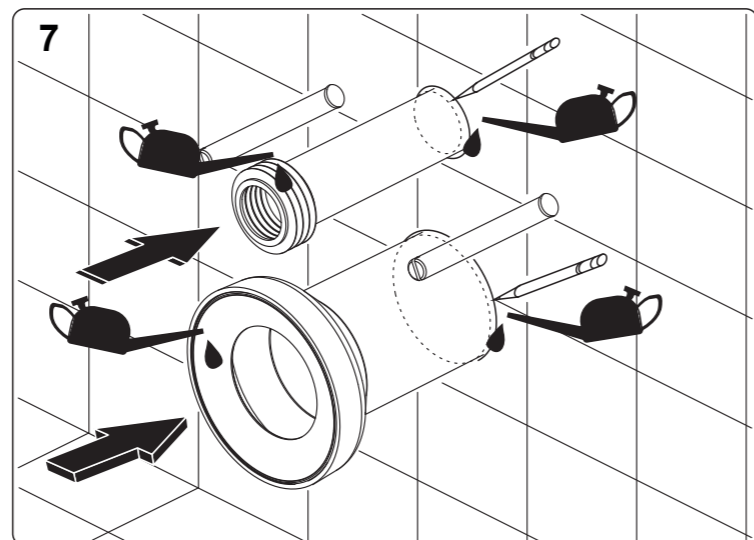

4

4.1 a

4.1 b

4.2

5

6

7

8

9

10

11

12

13

14

15