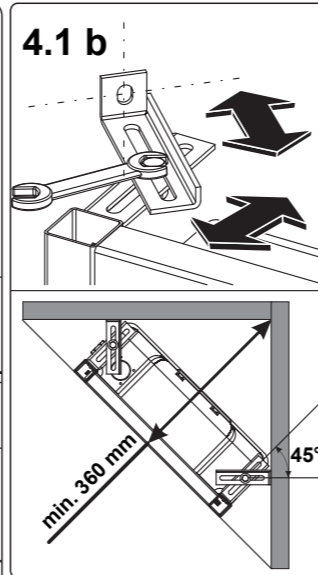

! **RU** Знак „1M“ должен быть расположен 1000 мм выше уровня пола.
EN The mark „1M“ should be situated 1000 mm over floor level.
KZ „1M“ belgisi eden deңgeinen 1000 mm joғary bolýy керек.

4

4.1 a

4.1 b

4.2