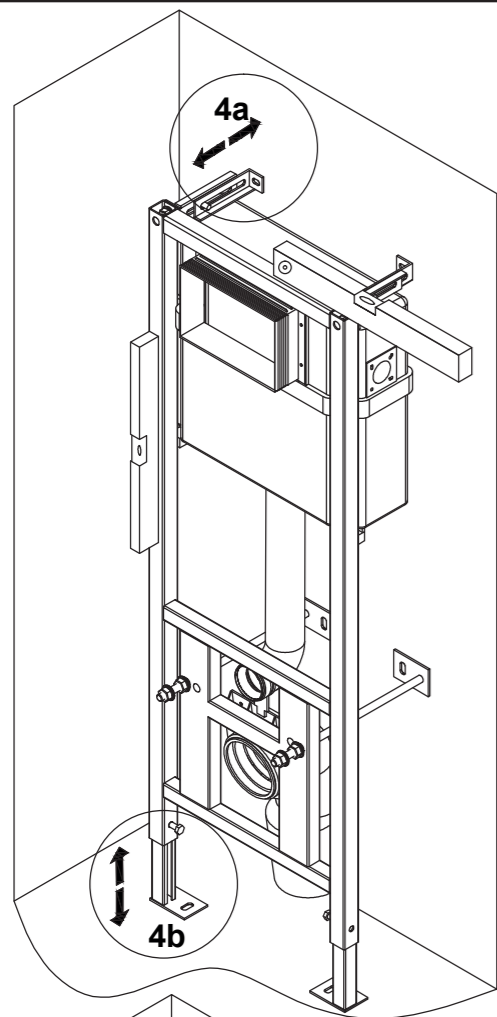

! **RU** Знак „1M“ должен быть расположен 1000 мм выше уровня пола.
EN The mark „1M“ should be situated 1000 mm over floor level.
KZ „1M“ belgisi eden deңgeinen 1000 mm joғary bolýy керек.

4

4.1 a

4.1 b

4.2