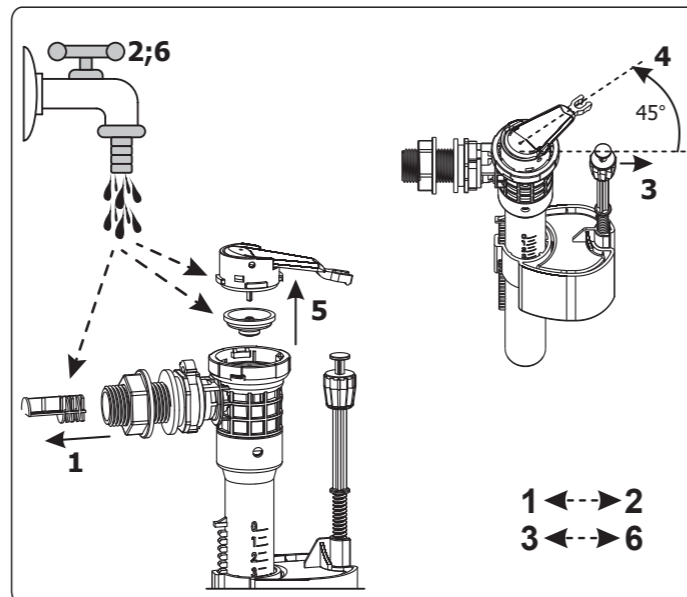

СЕРВИСНОЕ ОБСЛУЖИВАНИЕ