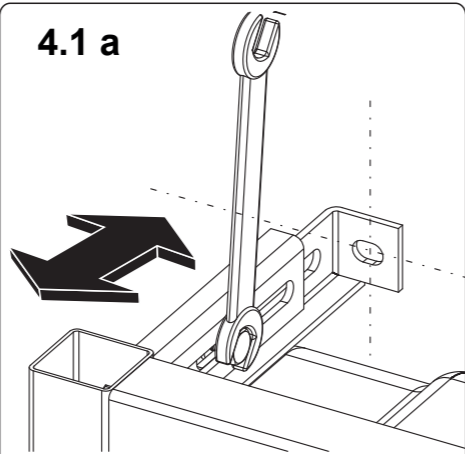

! **RU** Знак „1M“ должен быть расположен 1000 мм выше уровня пола.
EN The mark „1M“ should be situated 1000 mm over floor level.
KZ „1M“ belgisi eden deңgeinen 1000 mm joғary bolýy керек.

4

4.1 a

4.1 b

4.2