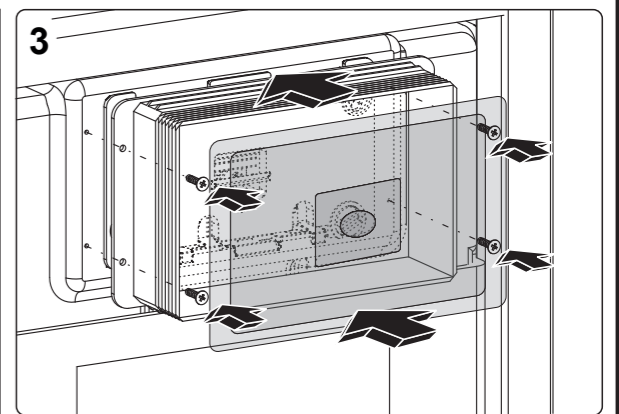

! **RU** Знак „1M“ должен быть расположен 1000 мм выше уровня пола.
EN The mark „1M“ should be situated 1000 mm over floor level.
KZ „1M“ belgisi eden deңgeinen 1000 mm joғary bolýy керек.

4

4.1 a

4.1 b

4.2