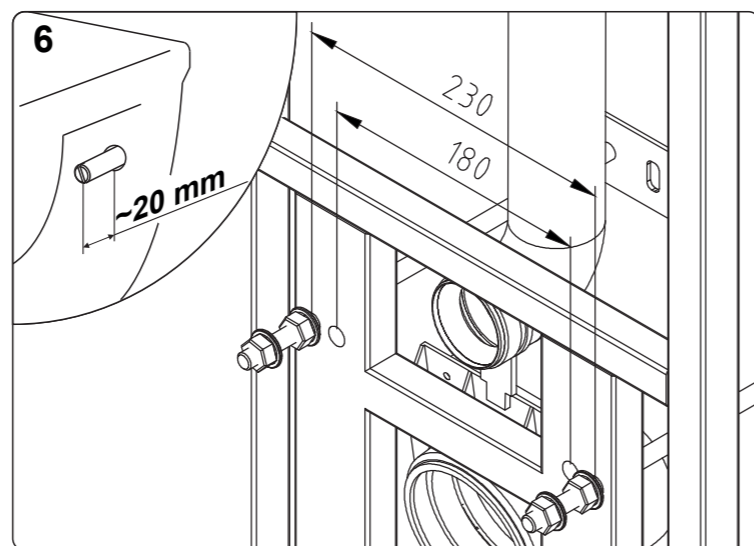

4

4.1 a

4.1 b

4.2

5

6

7

8

9

10

11

12

13

14

15