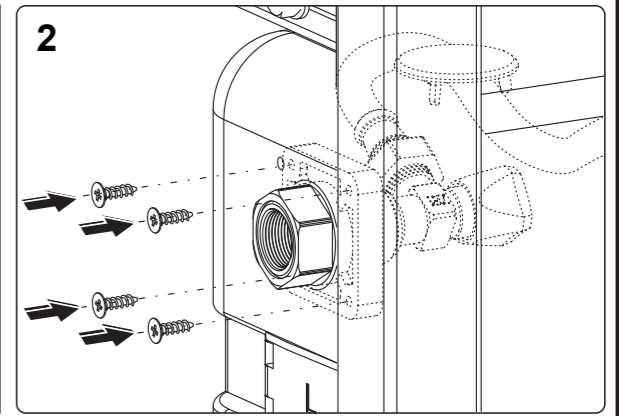

! **RU** Знак „1M“ должен быть расположен 1000 мм выше уровня пола.
EN The mark „1M“ should be situated 1000 mm over floor level.
KZ „1M“ belgisi eden deңgeinen 1000 mm joғary bolýy керек.

4

4.1 a

4.1 b

4.2