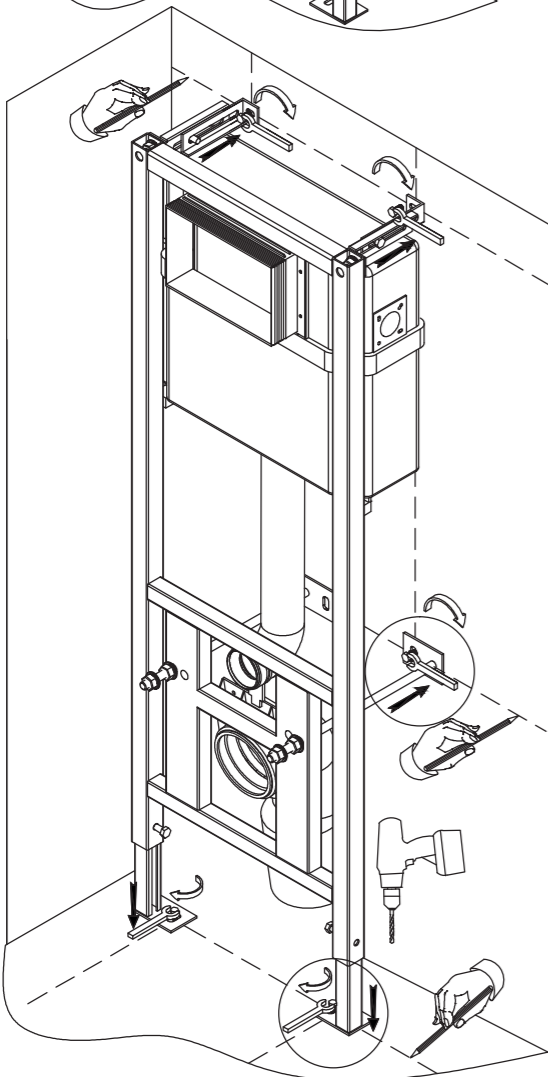

4

4.1 a

4.1 b

4.2

5

6

7

8

9

10

11

12

13

14

15