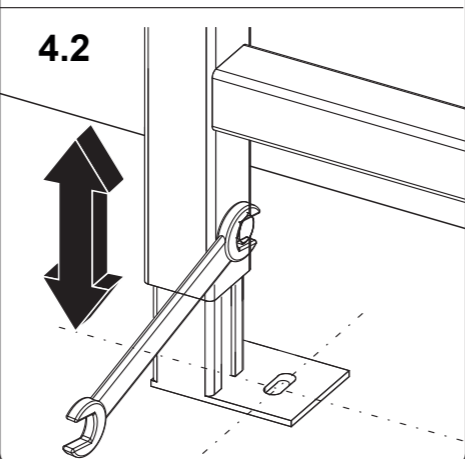

! **RU** Знак „1M“ должен быть расположен 1000 мм выше уровня пола.
EN The mark „1M“ should be situated 1000 mm over floor level.
KZ „1M“ belgisi eden deңgeinen 1000 mm joғary bolýy керек.

4

4.1 a

4.1 b

4.2