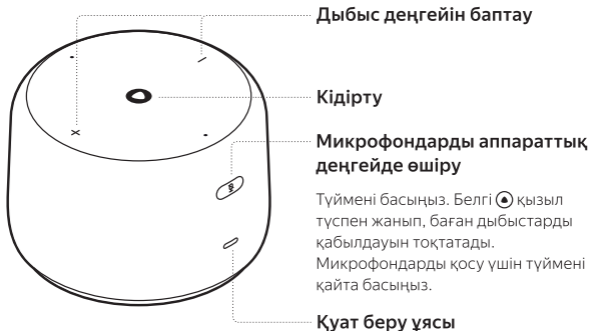

Баптауларды бастапқы күйіне қалай қоюға болады?

1. **1** Құрылғыдан қуат адаптерін ажыратыңыз.
2. **2** Микрофондарды өшіру түймесін басып тұрып, қуат адаптерін құрылғыға қайта жалғаңыз.
3. **3** Жарық сақинасы сары болып жанғанша, түймені басып тұрыңыз.
4. **4** Аლისаның сәлемдесуін күтіңіз және құрылғыны Wi-Fi® арқылы интернетке қосыңыз.