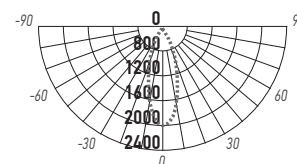

### ТЕХНИЧЕСКИЕ ХАРАКТЕРИСТИКИ

- Источник света: светодиоды SMD2835
- Материал корпуса: алюминий
- Цвет корпуса: черный
- Материал рассеивателя: поликарбонат
- Угол светораспределения: 36°
- Входное напряжение: 40 В
- Коэффициент пульсации: < 5%
- Коэффициент мощности:  $\cos \phi > 0,90$
- Диапазон рабочих температур: +1°... +40°
- Срок службы светодиодов: 40 000 часов
- Гарантийный срок: 3 года