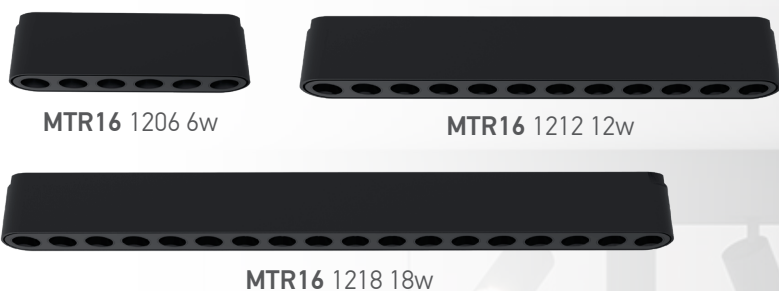

### MTR16 12

Предназначены для общего и акцентного освещения административных, коммерческих и бытовых помещений (торговых и выставочных центров, автосалонов, ресторанов, кафе, отелей, музеев, бутиков, салонов красоты и др.), а также для декоративной подсветки интерьеров.

**АКЦЕНТНОЕ ОСВЕЩЕНИЕ**

**ОТСУТСТВИЕ СЛЕПЯЩЕГО ЭФФЕКТА**

**БЕЗОПАСНОЕ НАПРЯЖЕНИЕ – 40 В**

**ВЫСОКОЕ КАЧЕСТВО СВЕТА – Ra > 90**

**СОВРЕМЕННЫЙ КОМПАКТНЫЙ КОРПУС**

### ТЕХНИЧЕСКИЕ ХАРАКТЕРИСТИКИ

- Источник света: светодиоды SMD2835
- Материал корпуса: алюминий
- Цвет корпуса: черный
- Материал рассеивателя: поликарбонат
- Угол светораспределения: 36°
- Входное напряжение: 40 В
- Коэффициент пульсации: < 5%
- Коэффициент мощности:  $\cos \phi > 0,90$
- Диапазон рабочих температур: +1°... +40°
- Срок службы светодиодов: 40 000 часов
- Гарантийный срок: 3 года

MTR16 1212 12w

Код для заказа	Штрих-код	Артикул	Мощность, Вт	Цветовая темп., К	Световой поток, лм	Размеры, LxВxН, мм	Вес, кг	Упаковка, шт.
5056251	4895205056251	MTR16 1206 6W 3000K spot 36° BL IP20	6	3000	600	115x25x32	0,08	1/50
5056275	4895205056275	MTR16 1206 6W 4000K spot 36° BL IP20	6	4000	600	115x25x32	0,08	1/50
5056299	4895205056299	MTR16 1212 12W 3000K spot 36° BL IP20	12	3000	1200	222x25x32	0,15	1/50
5056312	4895205056312	MTR16 1212 12W 4000K spot 36° BL IP20	12	4000	1200	222x25x32	0,15	1/50
5056336	4895205056336	MTR16 1218 18W 3000K spot 36° BL IP20	18	3000	1800	330x25x32	0,22	1/50
5056350	4895205056350	MTR16 1218 18W 4000K spot 36° BL IP20	18	4000	1800	330x25x32	0,22	1/50