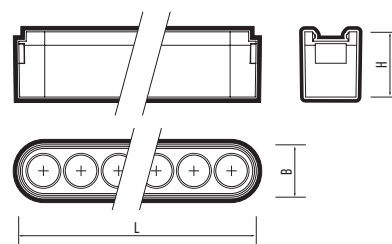

### ТЕХНИЧЕСКИЕ ХАРАКТЕРИСТИКИ

- Источник света: светодиоды SMD2835
- Материал корпуса: алюминий
- Цвет корпуса: черный
- Материал рассеивателя: поликарбонат
- Угол светораспределения: 36°
- Входное напряжение: 40 В
- Коэффициент пульсации: < 5%
- Коэффициент мощности:  $\cos \phi > 0,90$
- Диапазон рабочих температур: +1°... +40°
- Срок службы светодиодов: 40 000 часов
- Гарантийный срок: 3 года

MTR16 1212 12w

Код для заказа	Штрих-код	Артикул	Мощность, Вт	Цветовая темп., К	Световой поток, лм	Размеры, LxВxН, мм	Вес, кг	Упаковка, шт.
5056251	4895205056251	MTR16 1206 6W 3000K spot 36° BL IP20	6	3000	600	115x25x32	0,08	1/50
5056275	4895205056275	MTR16 1206 6W 4000K spot 36° BL IP20	6	4000	600	115x25x32	0,08	1/50
5056299	4895205056299	MTR16 1212 12W 3000K spot 36° BL IP20	12	3000	1200	222x25x32	0,15	1/50
5056312	4895205056312	MTR16 1212 12W 4000K spot 36° BL IP20	12	4000	1200	222x25x32	0,15	1/50
5056336	4895205056336	MTR16 1218 18W 3000K spot 36° BL IP20	18	3000	1800	330x25x32	0,22	1/50
5056350	4895205056350	MTR16 1218 18W 4000K spot 36° BL IP20	18	4000	1800	330x25x32	0,22	1/50