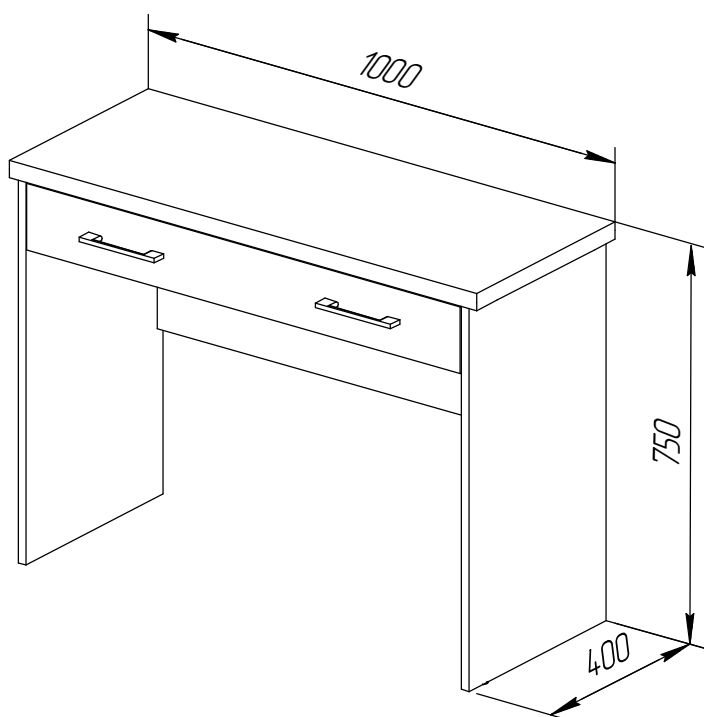

MYSTAR

МЕБЕЛЬ, КОТОРАЯ РАДУЕТ

Инструкция по сборке
"Монтана"
Стол туалетный
ИВ-112.02.00

Instrukcja montażu mebli
"Montana"
Toaletka
IV-112.02.00

Assembly instructions
"Montana"
Dressingtable
IV-112.02.00

E-mail: sales@mystar.by

№	a x b x c	n
1	714 x 396 x 16	1
2	714 x 396 x 16	1
3	1000 x 400 x 32	1
4	400 x 932 x 16	1
5	928 x 124 x 16	1
6	350 x 104 x 16	1
7	350 x 104 x 16	1
8	874 x 90 x 16	1
9	90 x 334 x 16	1
10	443 x 356 x 3...3,2	2