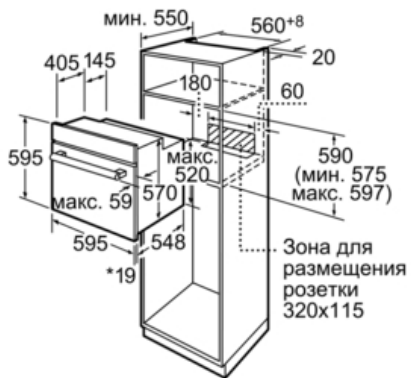

Серия | 2 Встраиваемые плиты/ духовые шкафы

HBN539E5 нерж.сталь Встраиваемый духовой шкаф

*При металлической фронтальной панели 20 мм
Размеры в мм