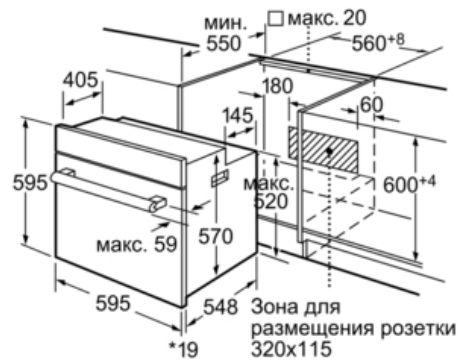

### **HBN539E5 нерж.сталь** **Встраиваемый духовой шкаф**

**Встраиваемая духовка с функцией подачи горячего воздуха: отличная выпечка на нескольких уровнях одновременно.**

- 
- Система Multifunction (режимов нагрева 8: Гриль с конвекцией, Нижний жар, Режим для пиццы, Верхний/нижний жар, Размораживание, 3D-горячий воздух, Vario-гриль малой площади нагрева, Vario-гриль большой площади нагрева)
  - Функция "Быстрый разогрев"
  - Температурный диапазон 50 C° - 270 C°
  - Утапливаемые переключатели
  - Многофункциональные часы
  - Блокировка от детей
  - Объем духовки: 66 л
  - 1 лампа освещения духовки
  - Эмаль легкой очистки
  - Каталитическая система самоочистки (задняя стенка)
  - Навесные направляющие для противней
  - 1 x Алюминиевый противень, 1 x Универсальный противень, 1 x Комбинированная решетка
  - Телескопические направляющие на 1 уровне
  - Система охлаждения прибора
  - Внутренняя сторона двери полностью из стекла
  - Съёмная дверца духового шкафа
  - Размеры (ВхШхГ): 595 мм x 595 мм x 548 мм
  - Кабель с вилкой (1,00 м)
  - Класс эффективности энергопотребления А

### HBN539E5 нерж.сталь Встраиваемый духовой шкаф

\*При металлической фронтальной панели 20 мм  
Размеры в мм

\*При металлической фронтальной панели 20 мм  
Размеры в мм