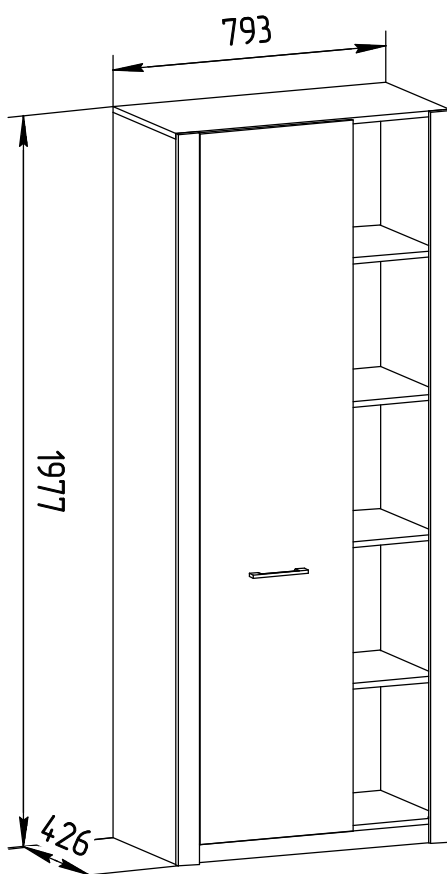

Инструкция по сборке
"Вирджиния"
Шкаф для книг
ИВ-100.1799.00/1

Instrukcja montażu mebli
"Virginia"
REGAŁ
IV-100.1799.00/1

Assembly instructions
"Virginia"
Bookcase
IV-100.1799.00/1

Дата изготовления
Production date
Data produkcji

E-mail: sales@mystar.by

№	a x b x c	n
1	1892 x 400 x 16	1
2	268 x 400 x 16	1
3	759 x 400 x 16	1
4	1957 x 404 x 16	1
5	475 x 400 x 16	2
6	759 x 49 x 16	1
7	1957 x 404 x 16	1
8	793 x 404 x 16	1
9	1920 x 247 x 3...3,2	2
10	1920 x 288 x 3...3,2	1
11	1973 x 60 x 22	1
12	1973 x 60 x 22	1
13	1918 x 446 x 16	1
14	264 x 380 x 16	3
15	471 x 380 x 16	2