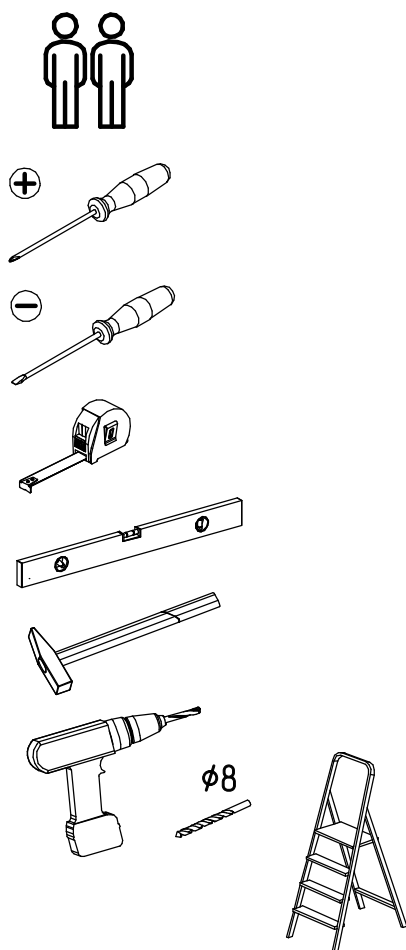

Инструкция по сборке
"Вирджиния"
Шкаф для книг
ИВ-100.1799.00/1

Instrukcja montażu mebli
"Virginia"
REGAŁ
IV-100.1799.00/1

Assembly instructions
"Virginia"
Bookcase
IV-100.1799.00/1

Дата изготовления
Production date
Data produkcji