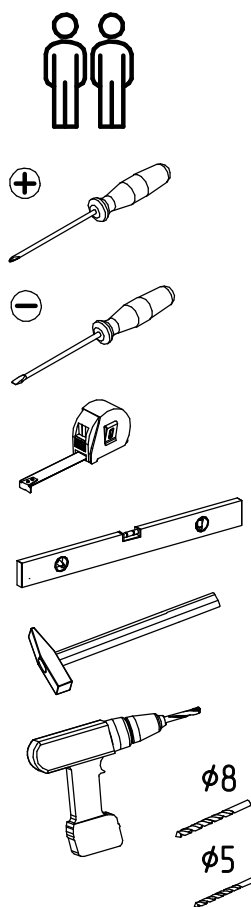

# MYSTAR

МЕБЕЛЬ, КОТОРАЯ РАДУЕТ

Инструкция по сборке  
"Вирджиния"  
Шкаф с витриной  
ИВ-100.1785.00

Instrukcja montażu mebli  
"Virginia"  
WITRYNA  
IV-100.1785.00

Assembly instructions  
"Virginia"  
Show-window case  
IV-100.1785.00