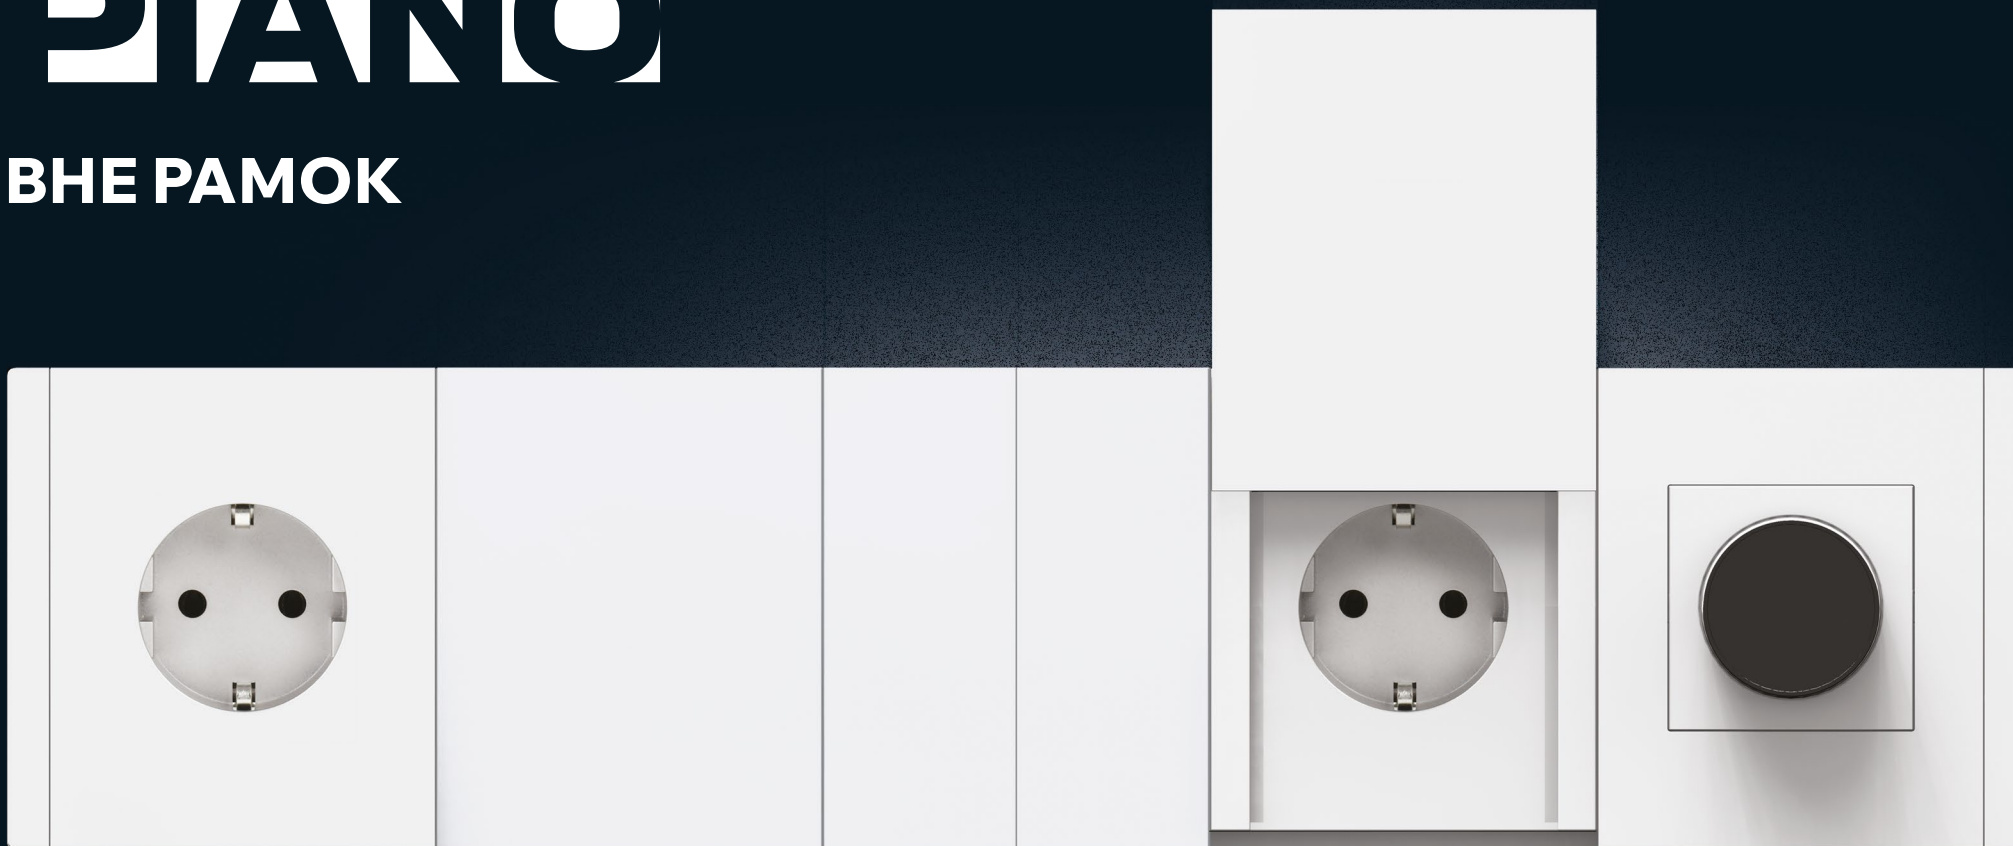

FORTE PIANO

ВНЕ РАМОК

iek.ru

ОТРАСЛИ

- Жилищное строительство
- Коммерческое строительство
- Социальное строительство
- Промышленность
- Сельское хозяйство

КАНАЛЫ СБЫТА

- Электрики
- Строительно-монтажные организации
- Розница
- Дизайнеры

Бренд IEK являлся лауреатом рейтинга народного доверия «Марка № 1 в России» в категории «Электротехника» в 2014, 2016, 2019, 2021 и 2022 годах.