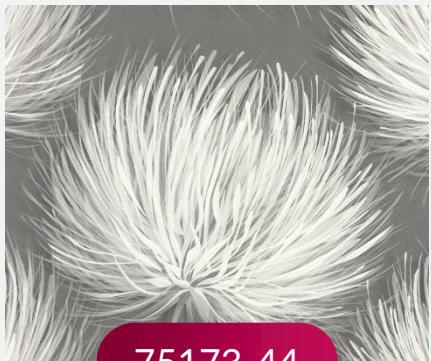

www.oboi-aspect.ru

Лола

75173, 75174

Горячее тиснение,
флизелиновая основа,
1,06м x 10,05м

Wall
Decor

75173-61

Лола

75174

Посмотреть в интерактивной комнате 

75173-44

75173-42

75173-41

75173-12

75173-11

75174-61

Лола