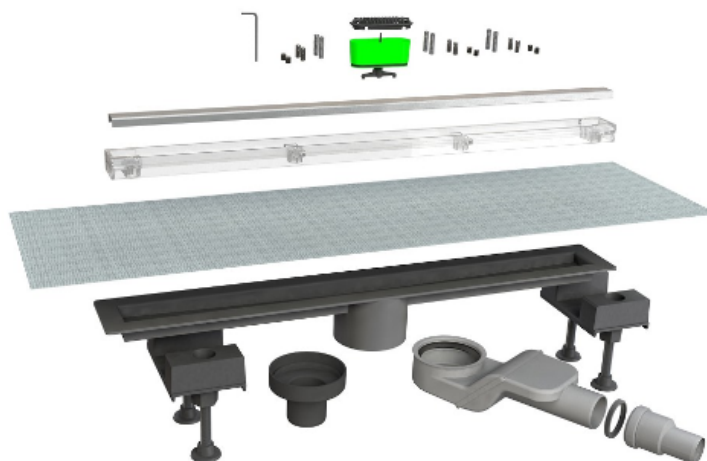

6825KX60S

Mixage горизонтальный и вертикальный - Центральный слив L 60 см

Технический лист

Специфическое описание	Регулируемая и под плитку решетка «МИКСАДЖ» с рамой из пластика и решёткой из нержавеющей стали AISI317, с сифоном "СОЛЬОЛА" и водонепроницаемым листом
Материал	Нержавеющая сталь AISI316+АБС-пластик
Цвет	Сатин+Прозрачный
Приложение	Для напольного дренажа

Логистическая информация

Вес изделия (кг)	0
Количество в коробке	1
Размер коробки (см)	130x28x28
Количество на поддонах	60