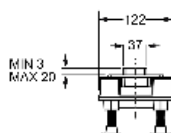

6825KX60S

Mixage горизонтальный и вертикальный - Центральный слив L 60 см

Технический лист

Специфическое описание	Регулируемая и под плитку решетка «МИКСАДЖ» с рамой из пластика и решёткой из нержавеющей стали AISI317, с сифоном "СОЛЬОЛА" и водонепроницаемым листом
Материал	Нержавеющая сталь AISI316+АБС-пластик
Цвет	Сатин+Прозрачный
Приложение	Для напольного дренажа

Логистическая информация

Вес изделия (кг)	0
Количество в коробке	1
Размер коробки (см)	130x28x28
Количество на поддонах	60