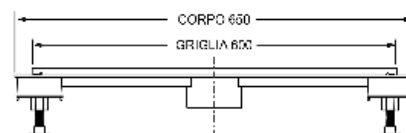

6825KX60S

Mixage горизонтальный и вертикальный - Центральный слив L 60 см

Технический лист

Специфическое описание	Регулируемая и под плитку решетка «МИКСАДЖ» с рамой из пластика и решёткой из нержавеющей стали AISI317, с сифоном "СОЛЬОЛА" и водонепроницаемым листом
Материал	Нержавеющая сталь AISI316+АБС-пластик
Цвет	Сатин+Прозрачный
Приложение	Для напольного дренажа

Логистическая информация

Вес изделия (кг)	0
Количество в коробке	1
Размер коробки (см)	130x28x28
Количество на поддонах	60