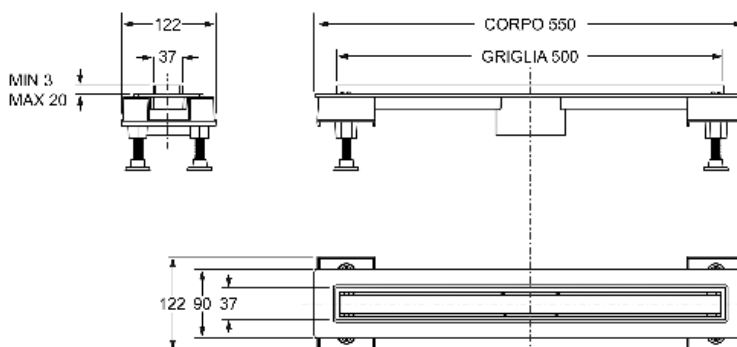

6825KX50S

Mixage горизонтальный и вертикальный - Центральный слив L 50 см

Технический лист

Специфическое описание	Регулируемая и под плитку решетка «МИКСАДЖ» с рамой из пластика и решёткой из нержавеющей стали AISI317, с сифоном "СОЛЬОЛА" и водонепроницаемым листом
Материал	Нержавеющая сталь AISI316+АБС-пластик
Цвет	Сатин+Прозрачный
Приложение	Для напольного дренажа

Логистическая информация

Вес изделия (кг)	0
Количество в коробке	1
Размер коробки (см)	100x34x34
Количество на поддонах	84