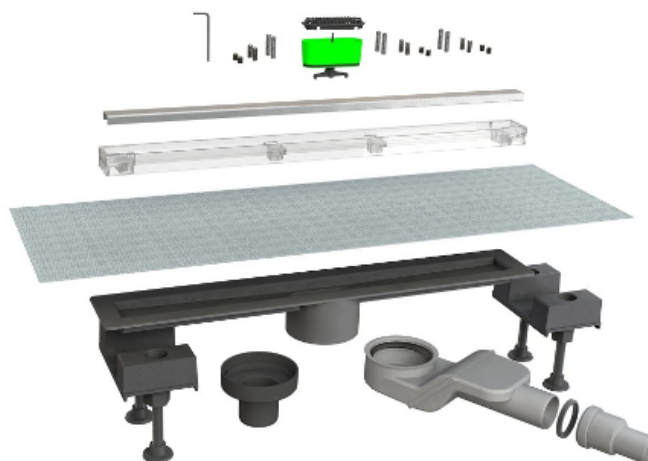

6825KX50S

Mixage горизонтальный и вертикальный - Центральный слив L 50 см

Технический лист

Специфическое описание	Регулируемая и под плитку решетка «МИКСАДЖ» с рамой из пластика и решёткой из нержавеющей стали AISI317, с сифоном "СОЛЬОЛА" и водонепроницаемым листом
Материал	Нержавеющая сталь AISI316+АБС-пластик
Цвет	Сатин+Прозрачный
Приложение	Для напольного дренажа

Логистическая информация

Вес изделия (кг)	0
Количество в коробке	1
Размер коробки (см)	100x34x34
Количество на поддонах	84