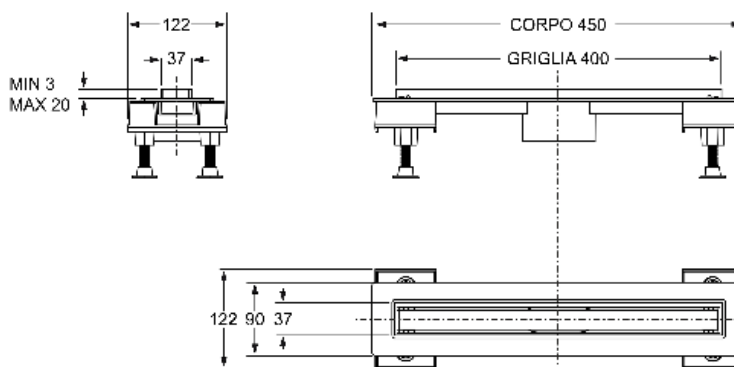

## 6825KX40S

Mixage горизонтальный и вертикальный - Центральный слив L 40 см

### Технический лист

Специфическое описание	Регулируемая и под плитку решетка «МИКСАДЖ» с рамой из пластика и решёткой из нержавеющей стали AISI317, с сифоном "СОЛЬОЛА" и водонепроницаемым листом
Материал	Нержавеющая сталь AISI316+АБС-пластик
Цвет	Сатин+Прозрачный
Приложение	Для напольного дренажа

### Логистическая информация

Вес изделия (кг)	0
Количество в коробке	1
Размер коробки (см)	100x34x34
Количество на поддонах	84