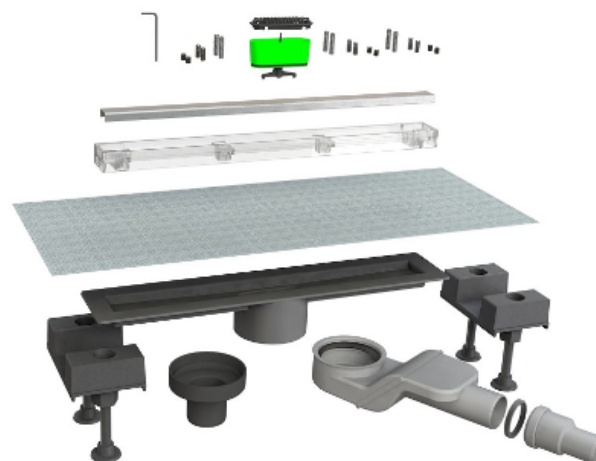

## 6825KX40S

Mixage горизонтальный и вертикальный - Центральный слив L 40 см

### Технический лист

Специфическое описание	Регулируемая и под плитку решетка «МИКСАДЖ» с рамой из пластика и решёткой из нержавеющей стали AISI317, с сифоном "СОЛЬОЛА" и водонепроницаемым листом
Материал	Нержавеющая сталь AISI316+АБС-пластик
Цвет	Сатин+Прозрачный
Приложение	Для напольного дренажа

### Логистическая информация

Вес изделия (кг)	0
Количество в коробке	1
Размер коробки (см)	100x34x34
Количество на поддонах	84