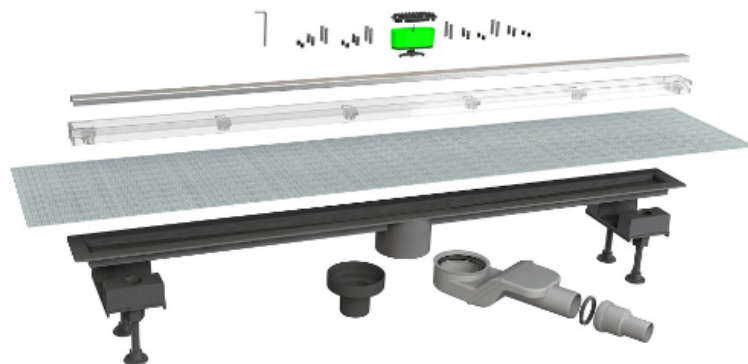

6825KX100S

Mixage горизонтальный и вертикальный - Центральный слив L 100 см

Технический лист

Специфическое описание	Регулируемая и под плитку решетка «МИКСАДЖ» с рамой из пластика и решёткой из нержавеющей стали AISI317, с сифоном "СОЛЬОЛА" и водонепроницаемым листом
Материал	Нержавеющая сталь AISI316+АБС-пластик
Цвет	Сатин+Прозрачный
Приложение	Для напольного дренажа

Логистическая информация

Вес изделия (кг)	0
Количество в коробке	1
Размер коробки (см)	130x28x28
Количество на поддонах	60