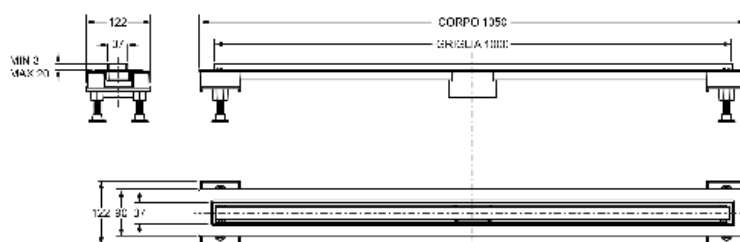

6825KX100S

Mixage горизонтальный и вертикальный - Центральный слив L 100 см

Технический лист

Специфическое описание	Регулируемая и под плитку решетка «МИКСАДЖ» с рамой из пластика и решёткой из нержавеющей стали AISI317, с сифоном "СОЛЬОЛА" и водонепроницаемым листом
Материал	Нержавеющая сталь AISI316+АБС-пластик
Цвет	Сатин+Прозрачный
Приложение	Для напольного дренажа

Логистическая информация

Вес изделия (кг)	0
Количество в коробке	1
Размер коробки (см)	130x28x28
Количество на поддонах	60