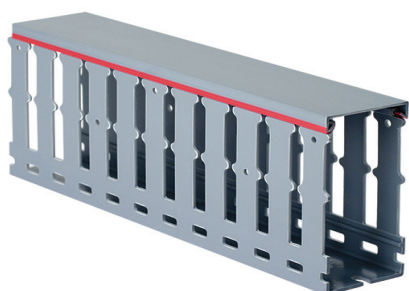

Перфорированные короба серии RL12

Назначение

- организация проводки внутри шкафа.

Характеристики

- материал – ПВХ, не поддерживающий горение;
- шаг перфорации – 20 мм;
- ширина зуба – 12 мм;
- ширина выреза – 8 мм;
- температура монтажа – от -15 до +30 °С;
- температура эксплуатации – от -40 до +60 °С;
- класс горючести – ПВ-0.

Особенности

- оптимальные размеры и ударная вязкость зубцов позволяют коробу не изменять свои свойства при частых динамических нагрузках на этапе разводки кабеля, а разнообразные аксессуары обеспечивают простой монтаж и надежную фиксацию.