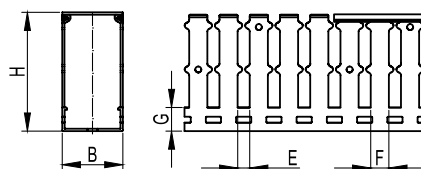

Перфорированные короба серии RL12

Назначение

- организация проводки внутри шкафа.

Характеристики

- материал – ПВХ, не поддерживающий горение;
- шаг перфорации – 20 мм;
- ширина зуба – 12 мм;
- ширина выреза – 8 мм;
- температура монтажа – от -15 до +30 °С;
- температура эксплуатации – от -40 до +60 °С;
- класс горючести – ПВ-0.