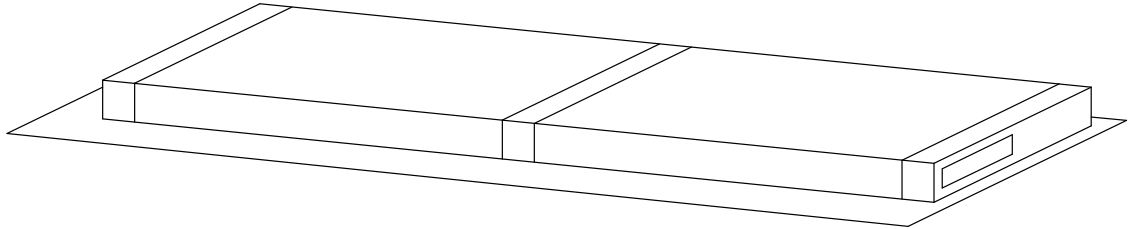

# Инструкция по сборке. Комод 3 ящика

Габаритные размеры (Высота x Глубина x Ширина)  
910x458x175

Поз.	Наименование	ДхШхТ	Ко-во № упаковки	
1	Боковина левая	691x435x16	1	1
2	Боковина правая	691x435x16	1	1
3	Основание	1139x434x16	1	1
4	Боковина ящика левая	400x130x16	3	1
5	Боковина ящика правая	400x130x16	3	1
6	Задняя стенка ящика	1082x130x16	3	1
7	Перегородка ящика	384x130x16	3	1
8	Накладка ящика верхняя	1168x228x19	1	2
9	Накладка ящика средняя	1168x228x19	1	2
10	Накладка ящика нижняя	1168x228x19	1	2
11	Крышка	1175x458x19	1	2
12	Дно ящика	1112x405x3	3	2
13	Задняя стенка	1149x341x3	2	2
14	Опора в сборе	420x200x38	2	2
13	Планка лицевая	1055x38x25	2	2

**Внимание! Рекомендуется закрепить комод к стене.**

**Для крепления комода к стене сделать вырез в задней стенке дет. 13 как показано в шаг 11.**

**Установить уголок поз. 60 при помощи самореза поз.61 как показано в шаг 12**