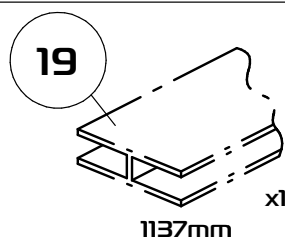

Поз.	Наименование	ДхШхТ	Ко-во № упаковки	
1	Боковина левая	691x435x16	1	1
2	Боковина правая	691x435x16	1	1
3	Основание	1139x434x16	1	1
4	Боковина ящика левая	400x130x16	3	1
5	Боковина ящика правая	400x130x16	3	1
6	Задняя стенка ящика	1082x130x16	3	1
7	Перегородка ящика	384x130x16	3	1
8	Накладка ящика верхняя	1168x228x19	1	2
9	Накладка ящика средняя	1168x228x19	1	2
10	Накладка ящика нижняя	1168x228x19	1	2
11	Крышка	1175x458x19	1	2
12	Дно ящика	1112x405x3	3	2
13	Задняя стенка	1149x341x3	2	2
14	Опора в сборе	420x200x38	2	2
13	Планка лицевая	1055x38x25	2	2

Внимание! Рекомендуется закрепить комод к стене.

Для крепления комода к стене сделать вырез в задней стенке дет. 13 как показано в шаг 11.

Установить уголок поз. 60 при помощи самореза поз.61 как показано в шаг 12