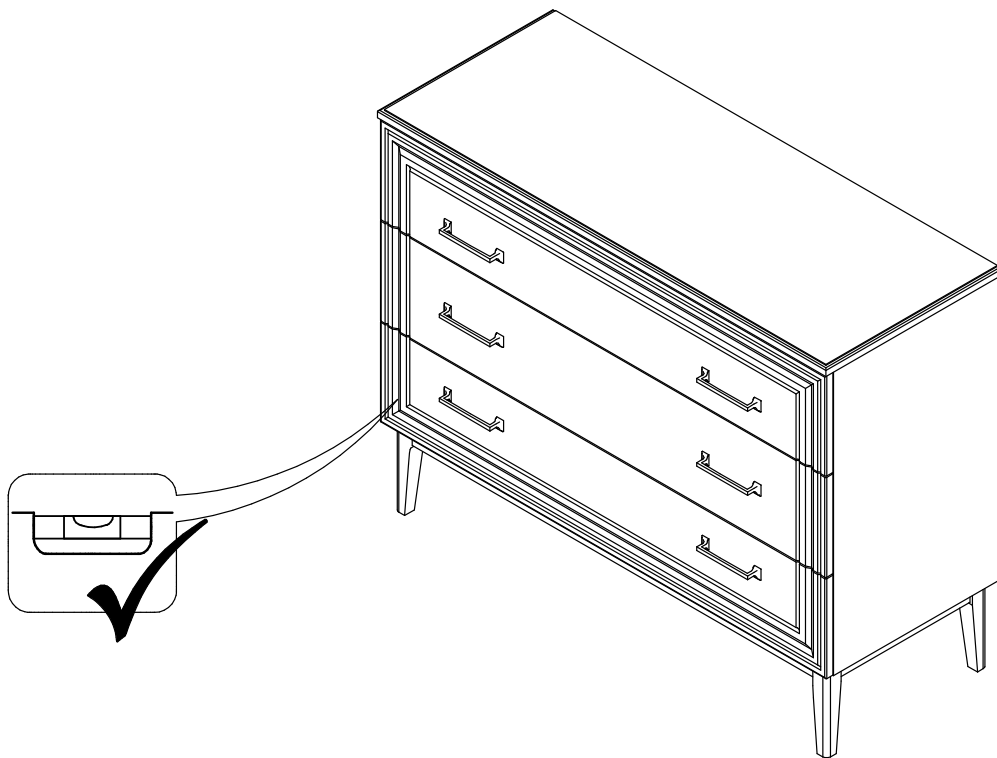

# Инструкция по сборке. Комод 3 ящика

Габаритные размеры (Высота x Глубина x Ширина)  
910x458x175

Поз.	Наименование	ДхШхТ	Ко-во № упаковки	
1	Боковина левая	691x435x16	1	1
2	Боковина правая	691x435x16	1	1
3	Основание	1139x434x16	1	1
4	Боковина ящика левая	400x130x16	3	1
5	Боковина ящика правая	400x130x16	3	1
6	Задняя стенка ящика	1082x130x16	3	1
7	Перегородка ящика	384x130x16	3	1
8	Накладка ящика верхняя	1168x228x19	1	2
9	Накладка ящика средняя	1168x228x19	1	2
10	Накладка ящика нижняя	1168x228x19	1	2
11	Крышка	1175x458x19	1	2
12	Дно ящика	1112x405x3	3	2
13	Задняя стенка	1149x341x3	2	2
14	Опора в сборе	420x200x38	2	2
13	Планка лицевая	1055x38x25	2	2

**Внимание! Рекомендуется закрепить комод к стене.**

**Для крепления комода к стене сделать вырез в задней стенке дет. 13 как показано в шаг 11.**

**Установить уголок поз. 60 при помощи самореза поз.61 как показано в шаг 12**