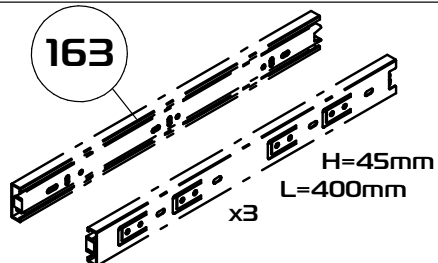

Поз.	Наименование	ДхШхТ	Ко-во № упаковки	
1	Боковина левая	691x435x16	1	1
2	Боковина правая	691x435x16	1	1
3	Основание	1139x434x16	1	1
4	Боковина ящика левая	400x130x16	3	1
5	Боковина ящика правая	400x130x16	3	1
6	Задняя стенка ящика	1082x130x16	3	1
7	Перегородка ящика	384x130x16	3	1
8	Накладка ящика верхняя	1168x228x19	1	2
9	Накладка ящика средняя	1168x228x19	1	2
10	Накладка ящика нижняя	1168x228x19	1	2
11	Крышка	1175x458x19	1	2
12	Дно ящика	1112x405x3	3	2
13	Задняя стенка	1149x341x3	2	2
14	Опора в сборе	420x200x38	2	2
13	Планка лицевая	1055x38x25	2	2

Внимание! Рекомендуется закрепить комод к стене.

Для крепления комода к стене сделать вырез в задней стенке дет. 13 как показано в шаг 11.

Установить уголок поз. 60 при помощи самореза поз.61 как показано в шаг 12