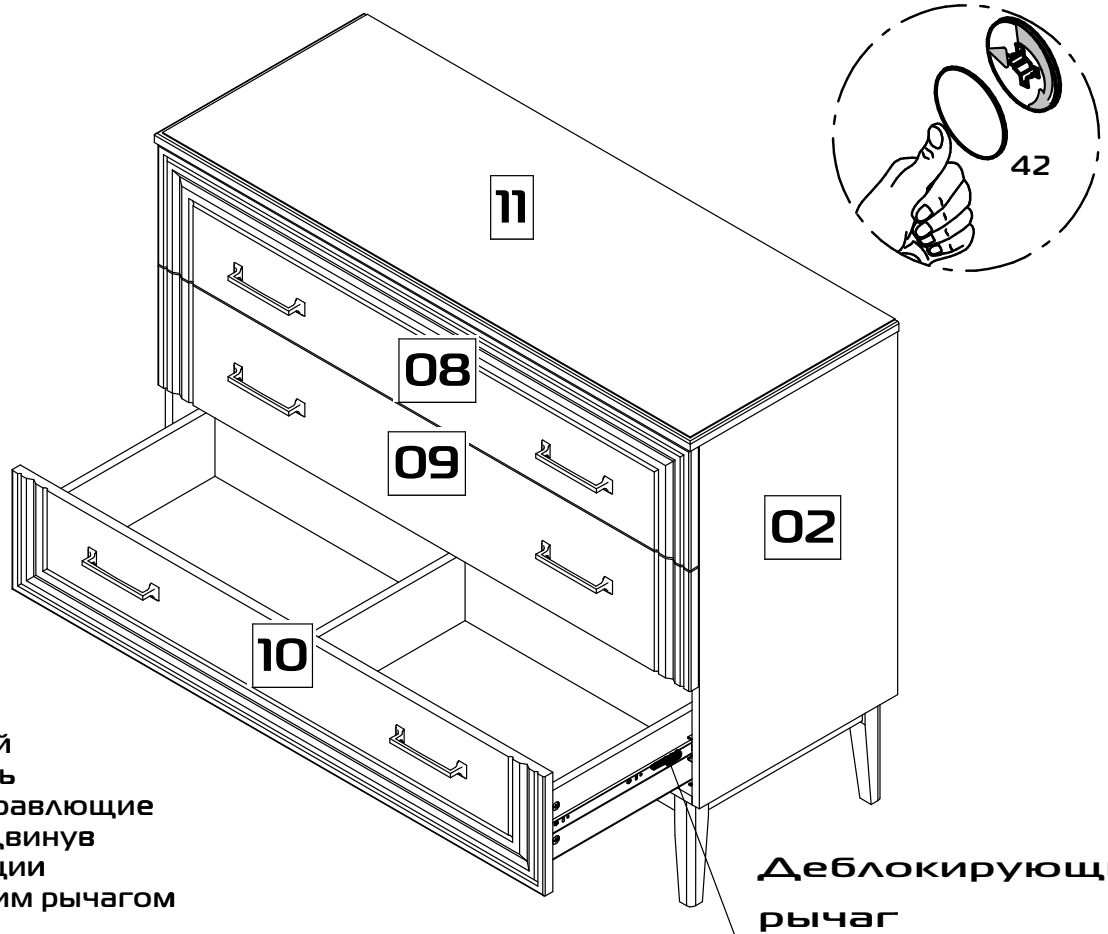

Нажать на
деблокирующий
рычаг и вставить
внутренние направляющие
во внешние, задвинув
ящик до фиксации
деблокирующим рычагом

Деблокирующий
рычаг