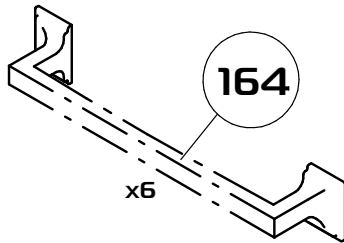

# Инструкция по сборке. Комод 3 ящика

Габаритные размеры (Высота x Глубина x Ширина)  
910x458x175

Поз.	Наименование	ДхШхТ	Ко-во № упаковки	
1	Боковина левая	691x435x16	1	1
2	Боковина правая	691x435x16	1	1
3	Основание	1139x434x16	1	1
4	Боковина ящика левая	400x130x16	3	1
5	Боковина ящика правая	400x130x16	3	1
6	Задняя стенка ящика	1082x130x16	3	1
7	Перегородка ящика	384x130x16	3	1
8	Накладка ящика верхняя	1168x228x19	1	2
9	Накладка ящика средняя	1168x228x19	1	2
10	Накладка ящика нижняя	1168x228x19	1	2
11	Крышка	1175x458x19	1	2
12	Дно ящика	1112x405x3	3	2
13	Задняя стенка	1149x341x3	2	2
14	Опора в сборе	420x200x38	2	2
13	Планка лицевая	1055x38x25	2	2

**Внимание! Рекомендуется закрепить комод к стене.**

**Для крепления комода к стене сделать вырез в задней стенке дет. 13 как показано в шаг 11.**

**Установить уголок поз. 60 при помощи самореза поз.61 как показано в шаг 12**