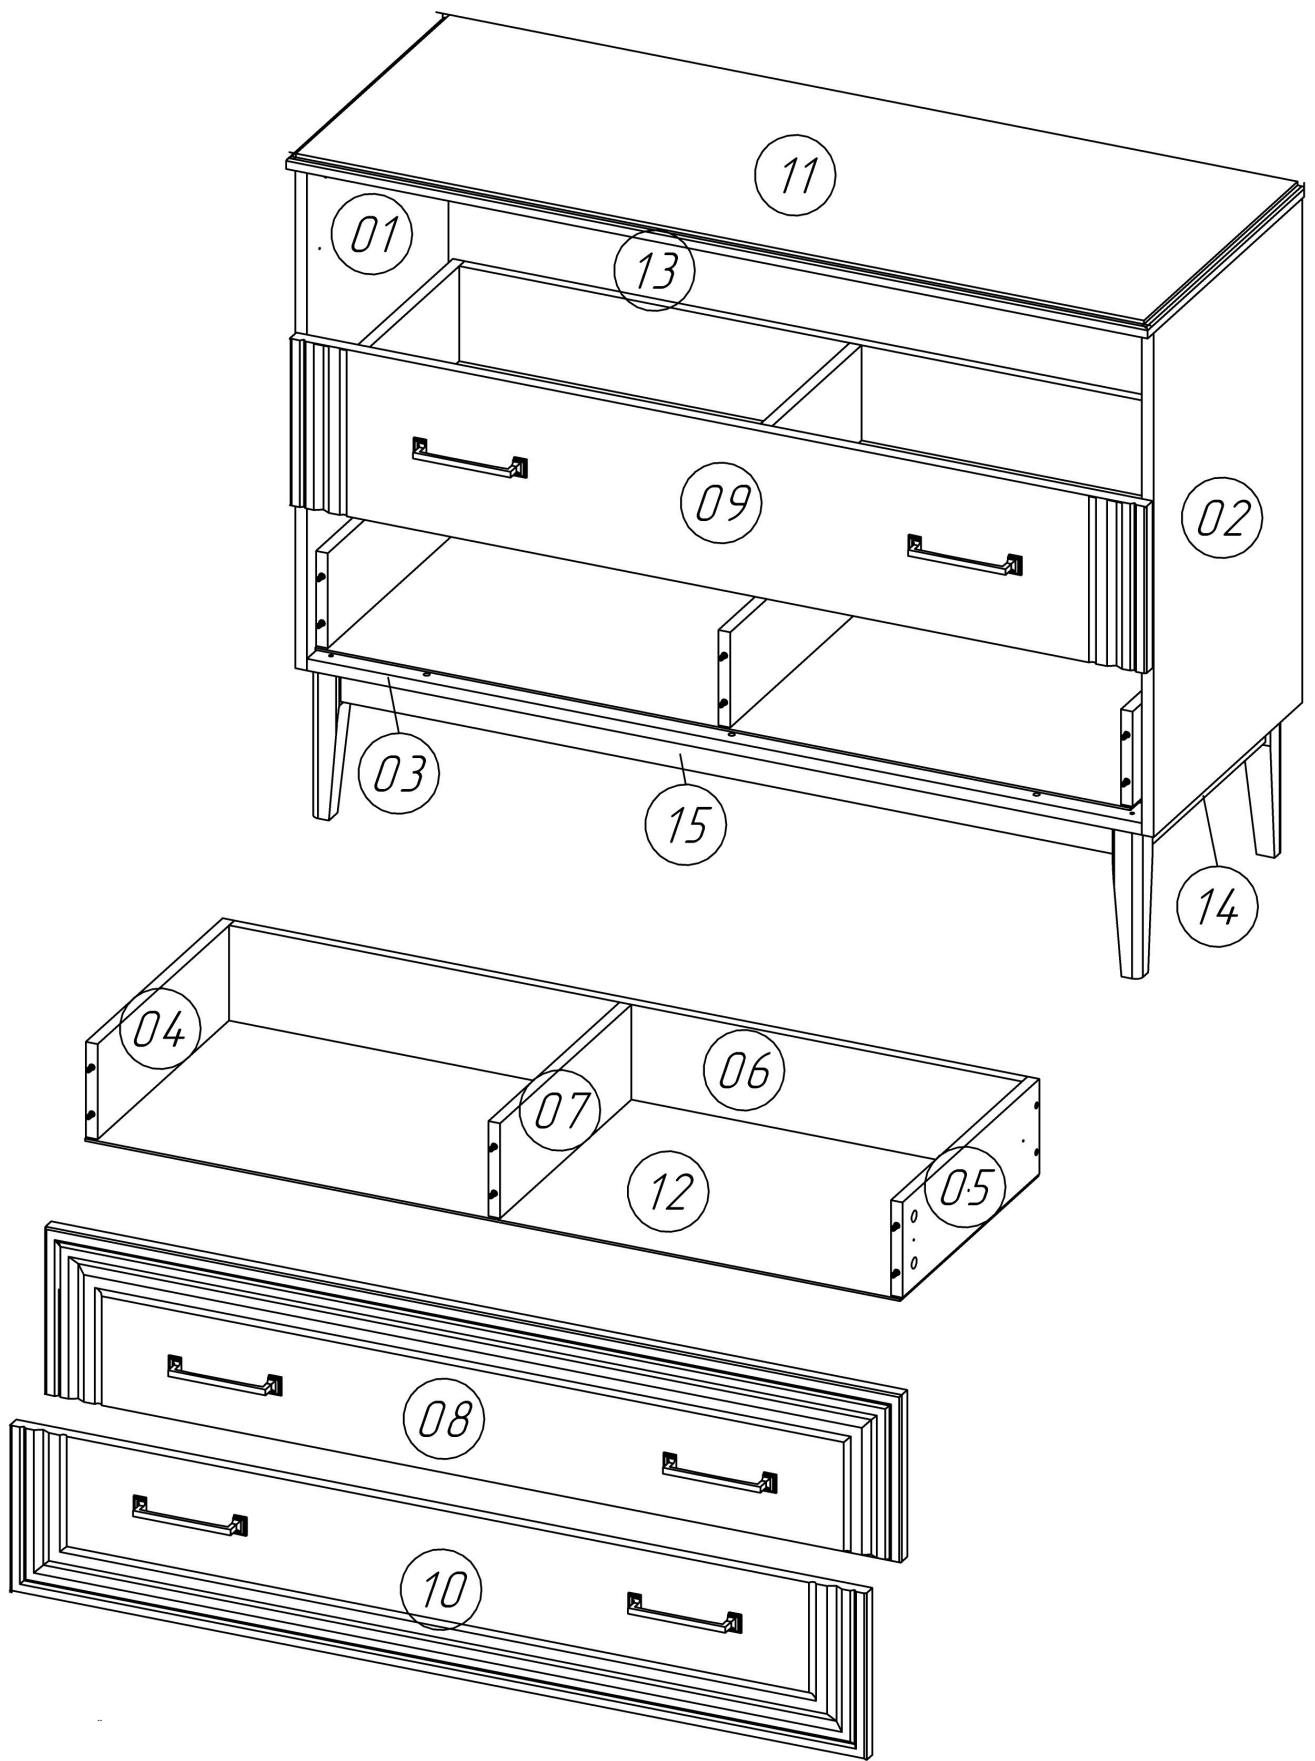

# Инструкция по сборке. Комод 3 ящика

Габаритные размеры (Высота x Глубина x Ширина)  
910x458x175

Поз.	Наименование	ДхШхТ	Ко-во № упаковки	
1	Боковина левая	691x435x16	1	1
2	Боковина правая	691x435x16	1	1
3	Основание	1139x434x16	1	1
4	Боковина ящика левая	400x130x16	3	1
5	Боковина ящика правая	400x130x16	3	1
6	Задняя стенка ящика	1082x130x16	3	1
7	Перегородка ящика	384x130x16	3	1
8	Накладка ящика верхняя	1168x228x19	1	2
9	Накладка ящика средняя	1168x228x19	1	2
10	Накладка ящика нижняя	1168x228x19	1	2
11	Крышка	1175x458x19	1	2
12	Дно ящика	1112x405x3	3	2
13	Задняя стенка	1149x341x3	2	2
14	Опора в сборе	420x200x38	2	2
13	Планка лицевая	1055x38x25	2	2

**Внимание! Рекомендуется закрепить комод к стене.**

**Для крепления комода к стене сделать вырез в задней стенке дет. 13 как показано в шаг 11.**

**Установить уголок поз. 60 при помощи самореза поз.61 как показано в шаг 12**