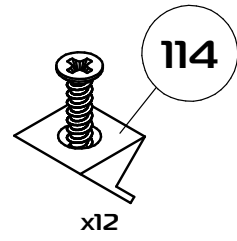

Поз.	Наименование	ДхШхТ	Ко-во № упаковки	
1	Боковина левая	691x435x16	1	1
2	Боковина правая	691x435x16	1	1
3	Основание	1139x434x16	1	1
4	Боковина ящика левая	400x130x16	3	1
5	Боковина ящика правая	400x130x16	3	1
6	Задняя стенка ящика	1082x130x16	3	1
7	Перегородка ящика	384x130x16	3	1
8	Накладка ящика верхняя	1168x228x19	1	2
9	Накладка ящика средняя	1168x228x19	1	2
10	Накладка ящика нижняя	1168x228x19	1	2
11	Крышка	1175x458x19	1	2
12	Дно ящика	1112x405x3	3	2
13	Задняя стенка	1149x341x3	2	2
14	Опора в сборе	420x200x38	2	2
13	Планка лицевая	1055x38x25	2	2

Внимание! Рекомендуется закрепить комод к стене.

Для крепления комода к стене сделать вырез в задней стенке дет. 13 как показано в шаг 11.

Установить уголок поз. 60 при помощи самореза поз.61 как показано в шаг 12