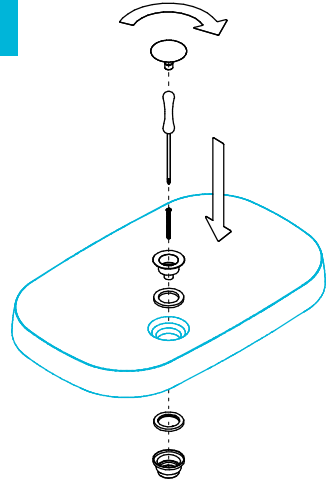

Раковина встраиваемая MA.WBI.65 Инструкция по установке

* Размер для смесителя Linea 71028ЕКМ

Потребуется дополнительный инвентарь для надежного монтажа изделия, который не входит в комплект поставки.

KERAMA MARAZZI

1

2

3

4

5

6

7

7