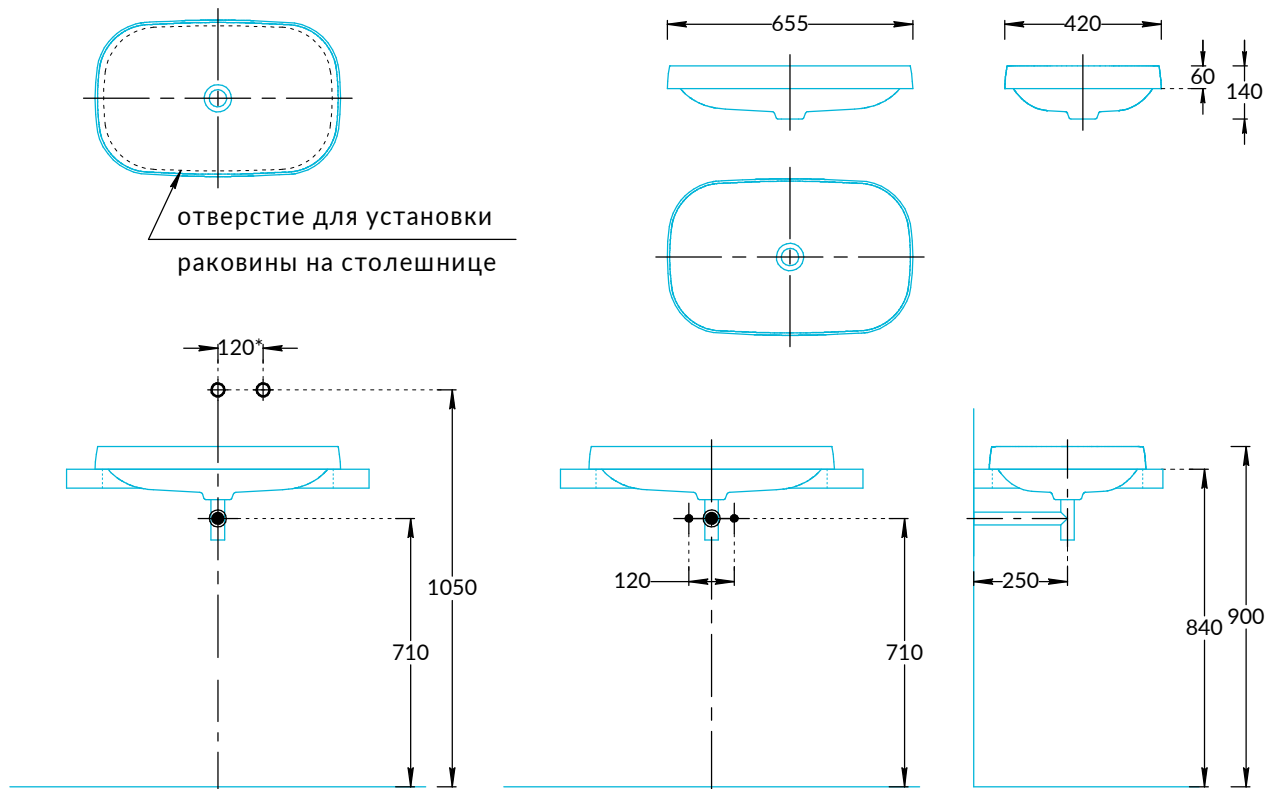

Раковина встраиваемая MA.WBI.65 Инструкция по установке

* Размер для смесителя Linea 71028ЕКМ

Потребуется дополнительный инвентарь для надежного монтажа изделия, который не входит в комплект поставки.

KERAMA MARAZZI

1

2

3

4

5

6

7

7