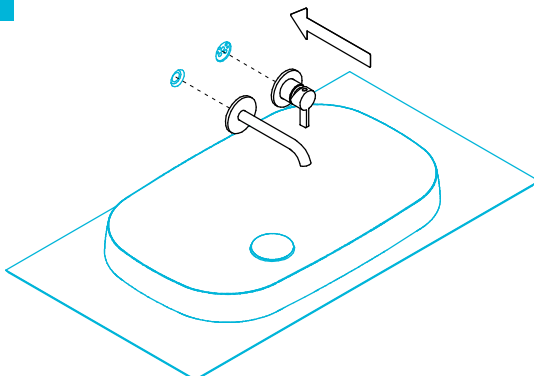

Раковина встраиваемая MA.WBI.65 Инструкция по установке

* Размер для смесителя Linea 71028ЕКМ

Потребуется дополнительный инвентарь для надежного монтажа изделия, который не входит в комплект поставки.

KERAMA MARAZZI

1

2

3

4

5

6

7

7