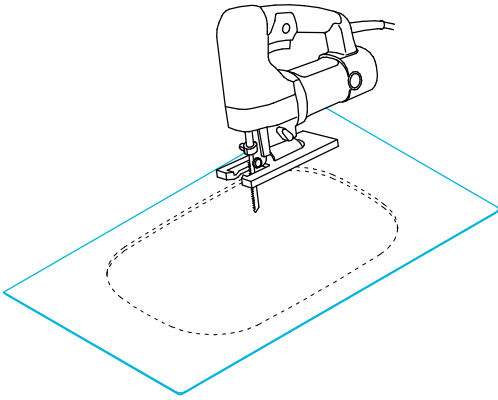

KERAMA MARAZZI

1

2

3

4

5

6

7

7