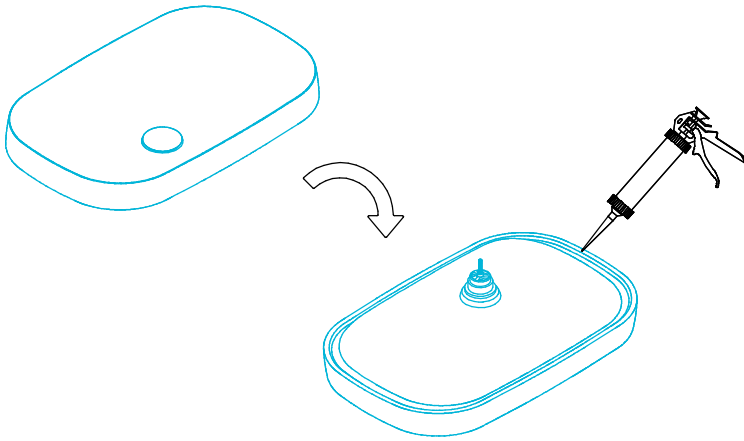

Раковина встраиваемая MA.WBI.65 Инструкция по установке

* Размер для смесителя Linea 71028ЕКМ

Потребуется дополнительный инвентарь для надежного монтажа изделия, который не входит в комплект поставки.

KERAMA MARAZZI

1

2

3

4

5

6

7

7