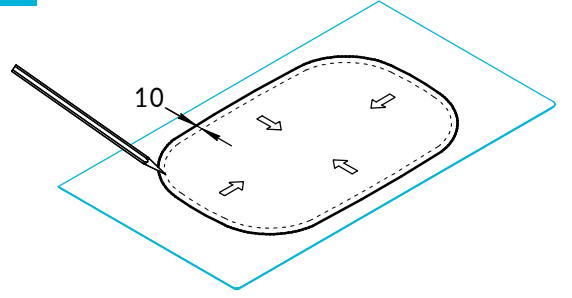

KERAMA MARAZZI

1

2

3

4

5

6

7

7