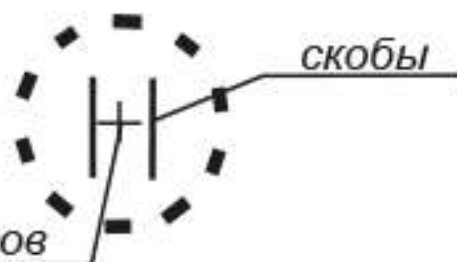

место крепления саморезов
по разметке (отмечено скобками)

место крепления саморезов

спинка
(прикручивается к основанию
на саморезы 3,5x50 - 5 шт)