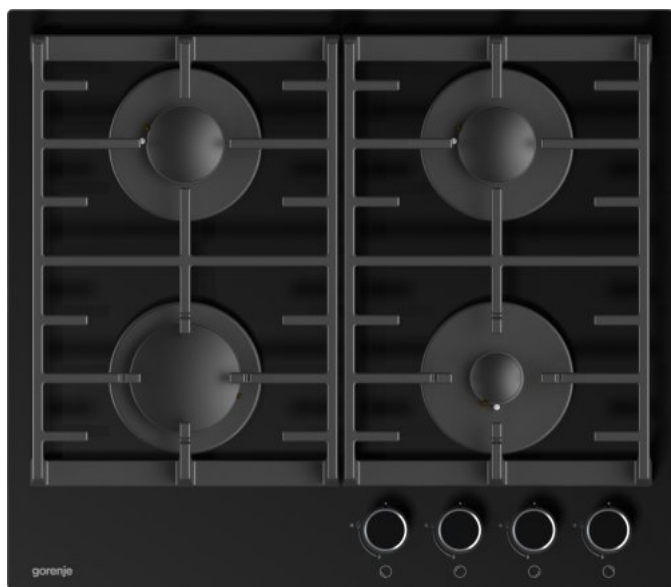

GT641UB

gorenje
Life Simplified

Газовая варочная панель на закаленном стекле

Черный

Экономичные и мощные горелки

Автоматический электроподжиг варочной поверхности

4 газовые конфорки Передняя левая: большая Ø 9.7 см, 3 кВт, Передняя правая: малая Ø 4.3 см, 1 кВт, Задняя левая: нормальная Ø 6.7 см, 1.75 кВт, Задняя правая: нормальная Ø 6.7 см, 1.75 кВт

Решетки: **Чугунные решетки**

Защитное отключение

Газ-контроль горелок варочной поверхности

Вид и давление газа: **Природный газ G20/20**

Габаритные размеры (шхвхг): **58.5 x 9.6 x 51 см**

Размеры в упаковке (шхвхг): **68 x 19.5 x 59 см**

Монтажные размеры (шхвхг): **56 x 4.5 x 48 см**

Вес нетто: **14.7 кг**

Вес брутто: **15.6 кг**

Артикул: **429254**

EAN-код: **3838942934933**

<http://www.gorenje.ru/product/429254>