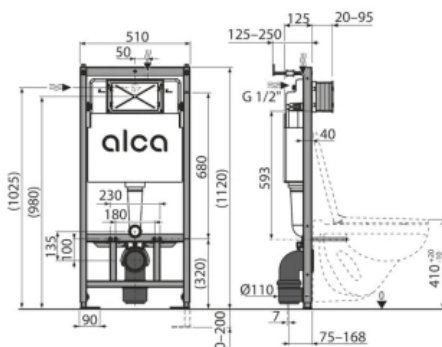

Alcaplast Set 4v1 для установки унитаза с панелью смыва черной панель смыва черная AM101/1120-4:1 RU M578-0001

Характеристики

- Производитель: **Alcaplast**
- Страна-производитель: **Чехия**
- Вариант: **панель смыва черная**
- Цвет панели: **черная**
- С застенным модулем: **да**

Комплектация

- Инсталляция для установки подвесного унитаза
- Клавиша смыва
- Шумоизоляция
- Комплект креплений

Актуальная и полная информация по продукту на сайте <https://alcaplast.shop>