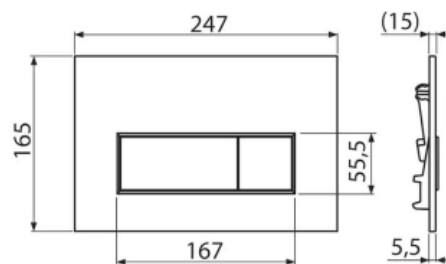

Alcaplast Set 4v1 для установки унитаза с панелью смыва черной панель смыва черная AM101/1120-4:1 RU M578-0001

Характеристики

- Производитель: **Alcaplast**
- Страна-производитель: **Чехия**
- Вариант: **панель смыва черная**
- Цвет панели: **черная**
- С застенным модулем: **да**

Комплектация

- Инсталляция для установки подвесного унитаза
- Клавиша смыва
- Шумоизоляция
- Комплект креплений