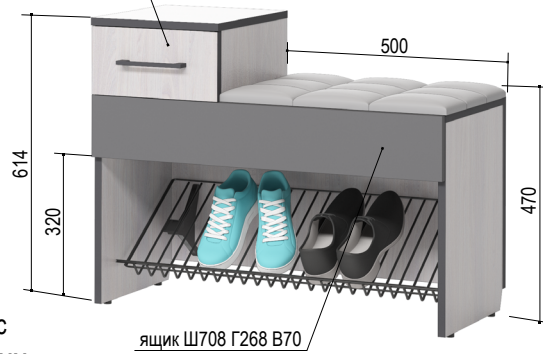

- Корпус: ЛДСП Ясень
- Декор: ЛДСП Графит
- Мягкие элементы: эко кожа Монреаль 26
- Ручки: металл черный
- Крючки: пластик черный

«Эльза» 6.1
Вешало
500*266*1390 мм

«Эльза» 4.1*
Зеркало
500*800 мм

Возможно вертикальное и горизонтальное расположение зеркал
ящик Ш408 Г268 В70

«Эльза» 5.1
Тумба
500*350*480 мм

универсальная сборка

ящик Ш208 Г268 В96

«Эльза» 5.2
Тумба
800*352*614 мм

* Зеркало с факетом 10мм

ящик Ш708 Г268 В70

«Эльза» 63
Обувной шкаф
600*253*1255 мм

«Ховер»
Пуф-банкетка
600*450*410 мм

«Эльза» 5
Тумба
600*353*960 мм

Во всех модулях установлены регулируемые опоры

«Эльза» 1*
Прихожая
800*350*2000 мм

универсальная сборка

ящик Ш208 Г284 В96

ящик Ш708 Г268 В70

«Эльза» 2*
Шкаф с зеркалом*
600*357*2000 мм

универсальная сборка

«Эльза» 2.1
Шкаф
600*355*2000 мм

«Эльза» 8
Сетка для обуви
800*300 мм
600*300 мм
500*300 мм

Во всех модулях сетка для обуви комплектуется отдельно

ящик Ш508 Г284 В96

* Зеркало с факетом 10мм