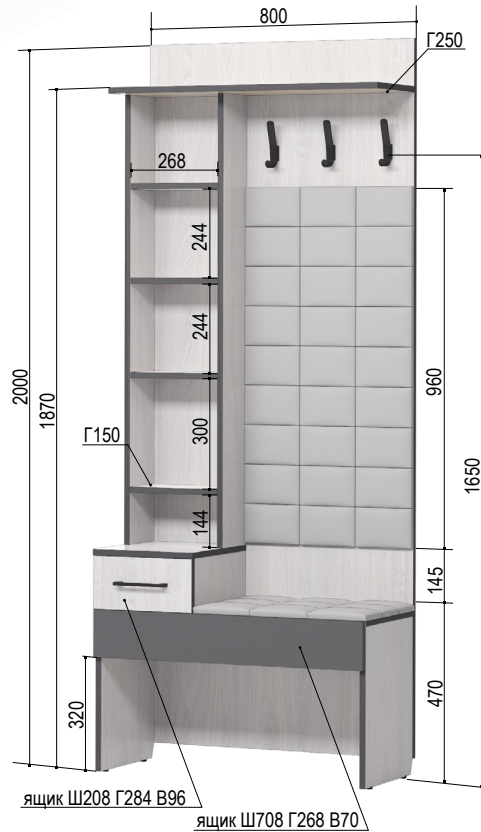

- Корпус: ЛДСП Ясень
- Декор: ЛДСП Графит
- Мягкие элементы: эко кожа Монреаль 26
- Ручки: металл черный
- Крючки: пластик черный

«Эльза» 6.1
Вешало
500*266*1390 мм

«Эльза» 4.1*
Зеркало
500*800 мм

Возможно вертикальное и горизонтальное расположение зеркал
ящик Ш408 Г268 В70

«Эльза» 5.1
Тумба
500*350*480 мм

универсальная сборка

ящик Ш208 Г268 В96

«Эльза» 5.2
Тумба
800*352*614 мм

* Зеркало с факетом 10мм

ящик Ш708 Г268 В70

«Эльза» 63
Обувной шкаф
600*253*1255 мм

«Ховер»
Пуф-банкетка
600*450*410 мм

«Эльза» 5
Тумба
600*353*960 мм

Во всех модулях установлены регулируемые опоры

«Эльза» 1*
Прихожая
800*350*2000 мм

универсальная сборка

ящик Ш208 Г284 В96

ящик Ш708 Г268 В70

«Эльза» 2*
Шкаф с зеркалом*
600*357*2000 мм

универсальная сборка

«Эльза» 2.1
Шкаф
600*355*2000 мм

«Эльза» 8
Сетка для обуви
800*300 мм
600*300 мм
500*300 мм

Во всех модулях сетка для обуви комплектуется отдельно

ящик Ш508 Г284 В96

* Зеркало с факетом 10мм