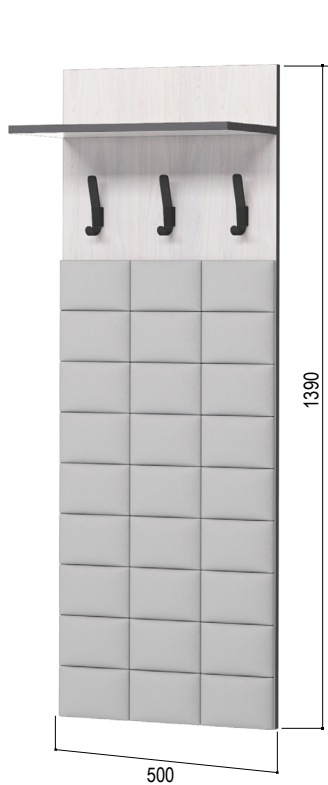

- Корпус: ЛДСП Ясень
- Декор: ЛДСП Графит
- Мягкие элементы: эко кожа Монреаль 26
- Ручки: металл черный
- Крючки: пластик черный

«Эльза» 6.1
Вешало
500*266*1390 мм

«Эльза» 4.1*
Зеркало
500*800 мм

Возможно вертикальное и горизонтальное расположение зеркал
ящик Ш408 Г268 В70

«Эльза» 5.1
Тумба
500*350*480 мм

универсальная сборка

ящик Ш208 Г268 В96

«Эльза» 5.2
Тумба
800*352*614 мм

* Зеркало с факетом 10мм

ящик Ш708 Г268 В70

«Эльза» 63
Обувной шкаф
600*253*1255 мм

«Ховер»
Пуф-банкетка
600*450*410 мм

«Эльза» 5
Тумба
600*353*960 мм

Во всех модулях установлены регулируемые опоры

«Эльза» 1*
Прихожая
800*350*2000 мм

универсальная сборка

ящик Ш208 Г284 В96

ящик Ш708 Г268 В70

«Эльза» 2*
Шкаф с зеркалом*
600*357*2000 мм

универсальная сборка

«Эльза» 2.1
Шкаф
600*355*2000 мм

«Эльза» 8
Сетка для обуви
800*300 мм
600*300 мм
500*300 мм

Во всех модулях сетка для обуви комплектуется отдельно

ящик Ш508 Г284 В96

* Зеркало с факетом 10мм