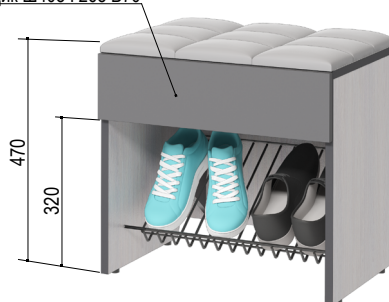

- Корпус: ЛДСП Ясень
- Декор: ЛДСП Графит
- Мягкие элементы: эко кожа Монреаль 26
- Ручки: металл черный
- Крючки: пластик черный

«Эльза» 6.1
Вешало
500*266*1390 мм

«Эльза» 4.1*
Зеркало
500*800 мм

Возможно вертикальное и горизонтальное расположение зеркал
ящик Ш408 Г268 В70

«Эльза» 5.1
Тумба
500*350*480 мм

универсальная сборка

ящик Ш208 Г268 В96

«Эльза» 5.2
Тумба
800*352*614 мм

* Зеркало с факетом 10мм

ящик Ш708 Г268 В70

«Эльза» 63
Обувной шкаф
600*253*1255 мм

«Ховер»
Пуф-банкетка
600*450*410 мм

«Эльза» 5
Тумба
600*353*960 мм

Во всех модулях установлены регулируемые опоры

«Эльза» 1*
Прихожая
800*350*2000 мм

универсальная сборка

ящик Ш208 Г284 В96

ящик Ш708 Г268 В70

«Эльза» 2*
Шкаф с зеркалом*
600*357*2000 мм

универсальная сборка

«Эльза» 2.1
Шкаф
600*355*2000 мм

«Эльза» 8
Сетка для обуви
800*300 мм
600*300 мм
500*300 мм

Во всех модулях сетка для обуви комплектуется отдельно

ящик Ш508 Г284 В96

* Зеркало с факетом 10мм