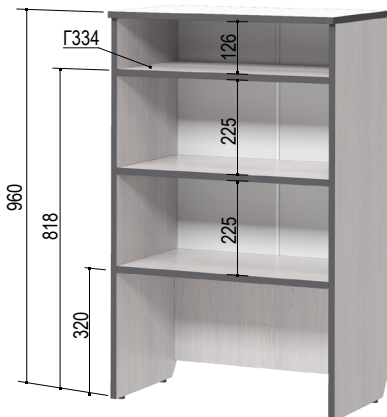

- Корпус: ЛДСП Ясень
- Декор: ЛДСП Графит
- Мягкие элементы: эко кожа Монреаль 26
- Ручки: металл черный
- Крючки: пластик черный

«Эльза» 6.1
Вешало
500*266*1390 мм

«Эльза» 4.1*
Зеркало
500*800 мм

Возможно вертикальное и горизонтальное расположение зеркал
ящик Ш408 Г268 В70

«Эльза» 5.1
Тумба
500*350*480 мм

универсальная сборка

ящик Ш208 Г268 В96

«Эльза» 5.2
Тумба
800*352*614 мм

* Зеркало с факетом 10мм

ящик Ш708 Г268 В70

«Эльза» 63
Обувной шкаф
600*253*1255 мм

«Ховер»
Пуф-банкетка
600*450*410 мм

«Эльза» 5
Тумба
600*353*960 мм

Во всех модулях установлены регулируемые опоры

«Эльза» 1*
Прихожая
800*350*2000 мм

универсальная сборка

ящик Ш208 Г284 В96

ящик Ш708 Г268 В70

«Эльза» 2*
Шкаф с зеркалом*
600*357*2000 мм

универсальная сборка

«Эльза» 2.1
Шкаф
600*355*2000 мм

«Эльза» 8
Сетка для обуви
800*300 мм
600*300 мм
500*300 мм

Во всех модулях сетка для обуви комплектуется отдельно

ящик Ш508 Г284 В96

* Зеркало с факетом 10мм