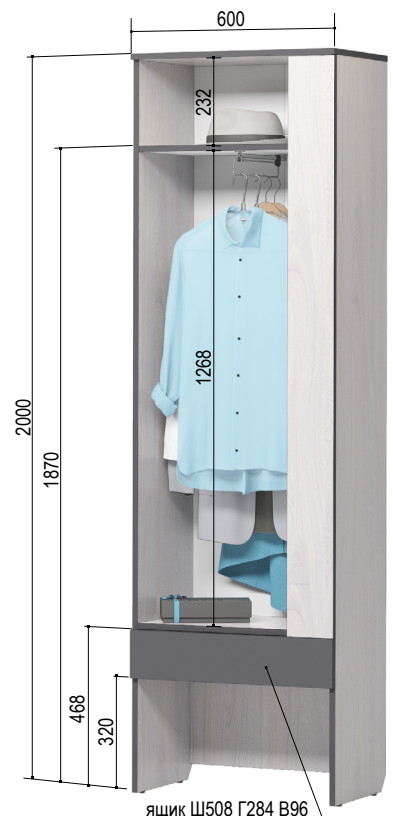

- Корпус: ЛДСП Ясень
- Декор: ЛДСП Графит
- Мягкие элементы: эко кожа Монреаль 26
- Ручки: металл черный
- Крючки: пластик черный

«Эльза» 6.1
Вешало
500*266*1390 мм

«Эльза» 4.1*
Зеркало
500*800 мм

Возможно вертикальное и горизонтальное расположение зеркал
ящик Ш408 Г268 В70

«Эльза» 5.1
Тумба
500*350*480 мм

универсальная сборка

ящик Ш208 Г268 В96

«Эльза» 5.2
Тумба
800*352*614 мм

* Зеркало с факетом 10мм

ящик Ш708 Г268 В70

«Эльза» 63
Обувной шкаф
600*253*1255 мм

«Ховер»
Пуф-банкетка
600*450*410 мм

«Эльза» 5
Тумба
600*353*960 мм

Во всех модулях установлены регулируемые опоры

«Эльза» 1*
Прихожая
800*350*2000 мм

универсальная сборка

ящик Ш208 Г284 В96

ящик Ш708 Г268 В70

«Эльза» 2*
Шкаф с зеркалом*
600*357*2000 мм

универсальная сборка

«Эльза» 2.1
Шкаф
600*355*2000 мм

«Эльза» 8
Сетка для обуви
800*300 мм
600*300 мм
500*300 мм

Во всех модулях сетка для обуви комплектуется отдельно

ящик Ш508 Г284 В96

* Зеркало с факетом 10мм