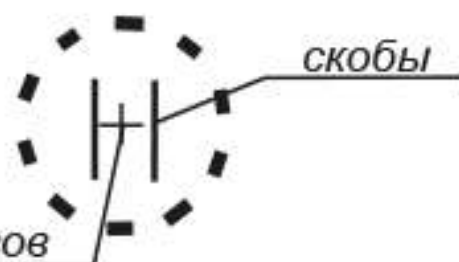

**место крепления саморезов
по разметке (отмечено скобками)**

место крепления саморезов

*спинка прикручивается
к боковинам на конфирматы 4 шт
и к раме основания по середине
саморезом 3,5x50 - 1 шт*

*основание матраса прикручивается
к спинкам на саморезы 3,5x50
(по 4 шт на сторону)*