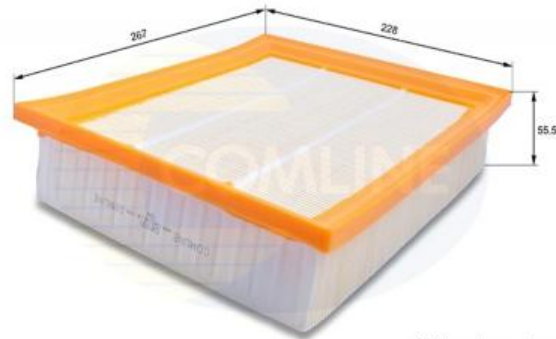

### Technical Info

Height (mm) 55.5  
 Length (mm) 267  
 Width (mm) 228