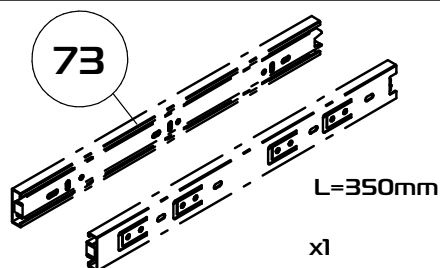

Инструкция по сборке. Тумба прикроватная

Габаритные размеры (Высота x Глубина x Ширина)
460x405x554

Поз.	Наименование	ДхШхТ	Ко-во № упаковки	
1	Боковина левая	382x240x16	1	1
2	Боковина правая	382x240x16	1	1
3	Основание	518x381x16	1	1
4	Боковина ящика левая	350x120x16	1	1
5	Боковина ящика правая	350x120x16	1	1
6	Задняя стенка ящика	461x120x16	1	1
7	Крышка	554x405x19	1	1
8	Накладка ящика	547x237x19	1	1
9	Дно ящика	491x355x3	1	1
10	Задняя стенка	524x326x3	1	1
11	Опора в сборе	366x200x38	2	1
12	Планка лицевая	434x38x25	2	1