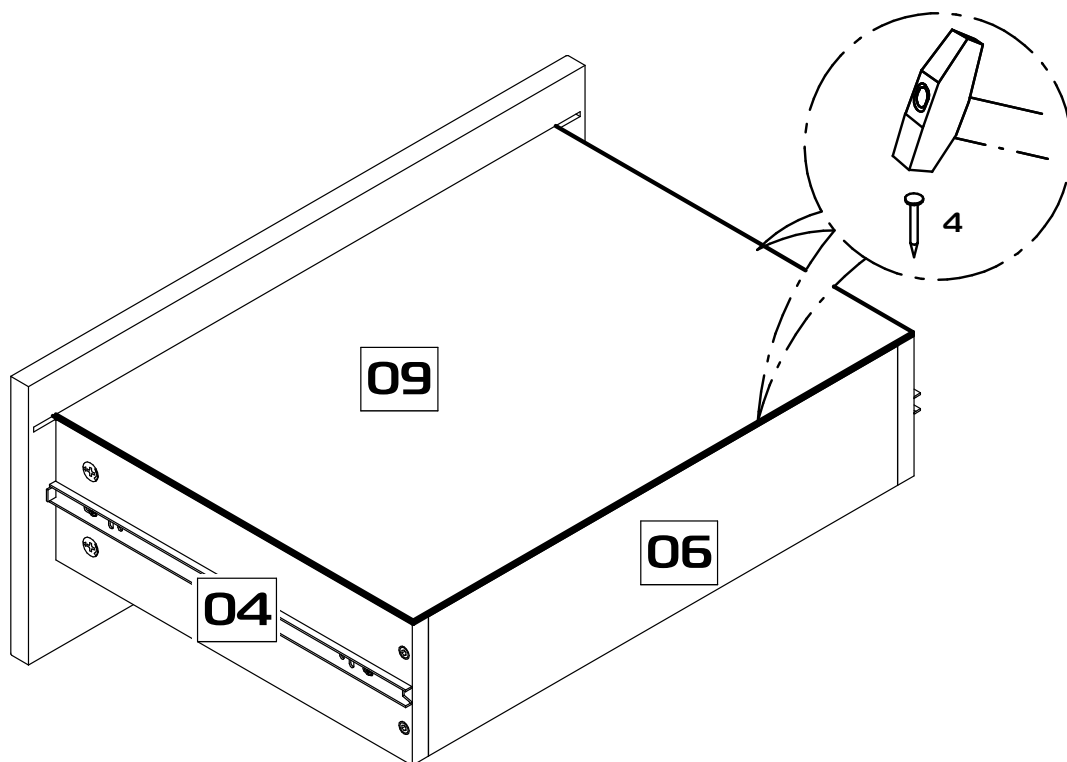

19

20

Нажать на
Деблокирующий
рычаг и вставить
внутренние направляющие
во внешние, задвинув
ящик до
фиксации
деблокирующим
рычагом

Деблокирующий
рычаг