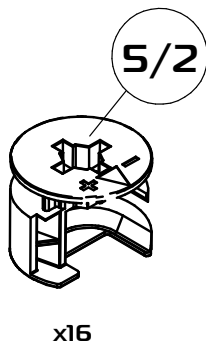

Инструкция по сборке. Тумба прикроватная

Габаритные размеры (Высота x Глубина x Ширина)
460x405x554

Поз.	Наименование	ДхШхТ	Ко-во № упаковки	
1	Боковина левая	382x240x16	1	1
2	Боковина правая	382x240x16	1	1
3	Основание	518x381x16	1	1
4	Боковина ящика левая	350x120x16	1	1
5	Боковина ящика правая	350x120x16	1	1
6	Задняя стенка ящика	461x120x16	1	1
7	Крышка	554x405x19	1	1
8	Накладка ящика	547x237x19	1	1
9	Дно ящика	491x355x3	1	1
10	Задняя стенка	524x326x3	1	1
11	Опора в сборе	366x200x38	2	1
12	Планка лицевая	434x38x25	2	1