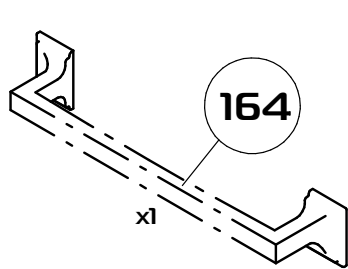

Инструкция по сборке. Тумба прикроватная

Габаритные размеры (Высота x Глубина x Ширина)
460x405x554

Поз.	Наименование	ДхШхТ	Ко-во № упаковки	
1	Боковина левая	382x240x16	1	1
2	Боковина правая	382x240x16	1	1
3	Основание	518x381x16	1	1
4	Боковина ящика левая	350x120x16	1	1
5	Боковина ящика правая	350x120x16	1	1
6	Задняя стенка ящика	461x120x16	1	1
7	Крышка	554x405x19	1	1
8	Накладка ящика	547x237x19	1	1
9	Дно ящика	491x355x3	1	1
10	Задняя стенка	524x326x3	1	1
11	Опора в сборе	366x200x38	2	1
12	Планка лицевая	434x38x25	2	1