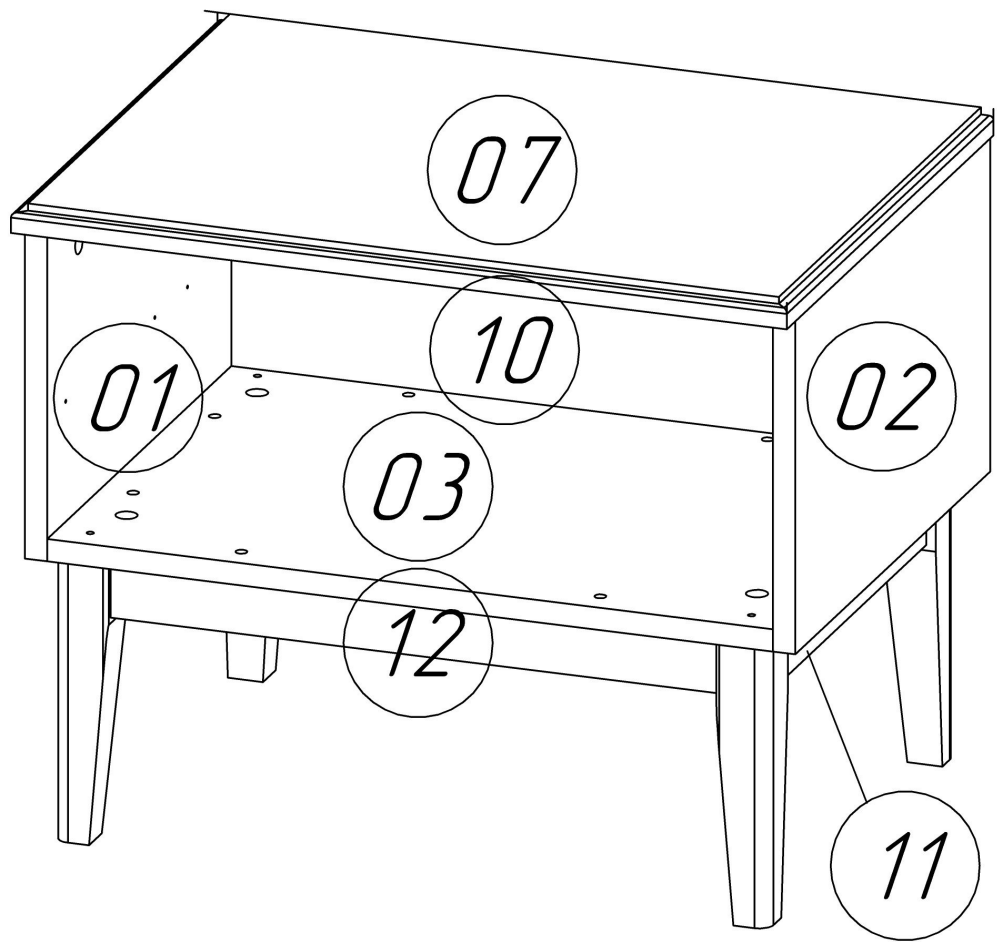

Инструкция по сборке. Тумба прикроватная

Габаритные размеры (Высота x Глубина x Ширина)
460x405x554

Поз.	Наименование	ДхШхТ	Ко-во № упаковки	
1	Боковина левая	382x240x16	1	1
2	Боковина правая	382x240x16	1	1
3	Основание	518x381x16	1	1
4	Боковина ящика левая	350x120x16	1	1
5	Боковина ящика правая	350x120x16	1	1
6	Задняя стенка ящика	461x120x16	1	1
7	Крышка	554x405x19	1	1
8	Накладка ящика	547x237x19	1	1
9	Дно ящика	491x355x3	1	1
10	Задняя стенка	524x326x3	1	1
11	Опора в сборе	366x200x38	2	1
12	Планка лицевая	434x38x25	2	1