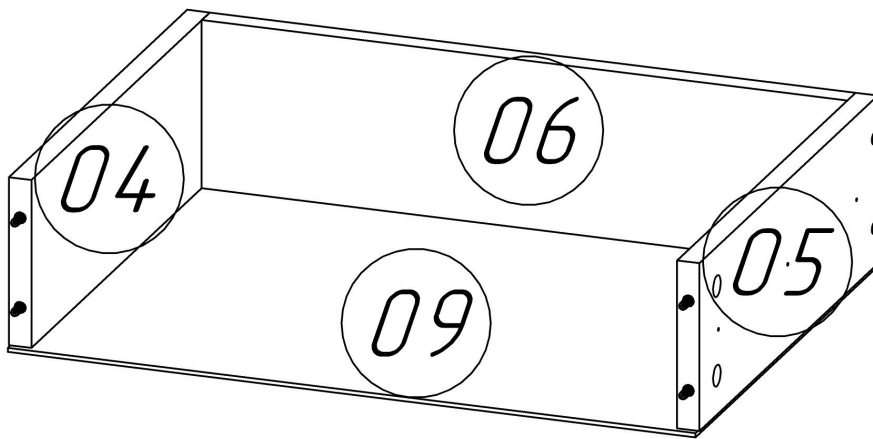

Инструкция по сборке. Тумба прикроватная

Габаритные размеры (Высота x Глубина x Ширина)
460x405x554

Поз.	Наименование	ДхШхТ	Ко-во № упаковки	
1	Боковина левая	382x240x16	1	1
2	Боковина правая	382x240x16	1	1
3	Основание	518x381x16	1	1
4	Боковина ящика левая	350x120x16	1	1
5	Боковина ящика правая	350x120x16	1	1
6	Задняя стенка ящика	461x120x16	1	1
7	Крышка	554x405x19	1	1
8	Накладка ящика	547x237x19	1	1
9	Дно ящика	491x355x3	1	1
10	Задняя стенка	524x326x3	1	1
11	Опора в сборе	366x200x38	2	1
12	Планка лицевая	434x38x25	2	1