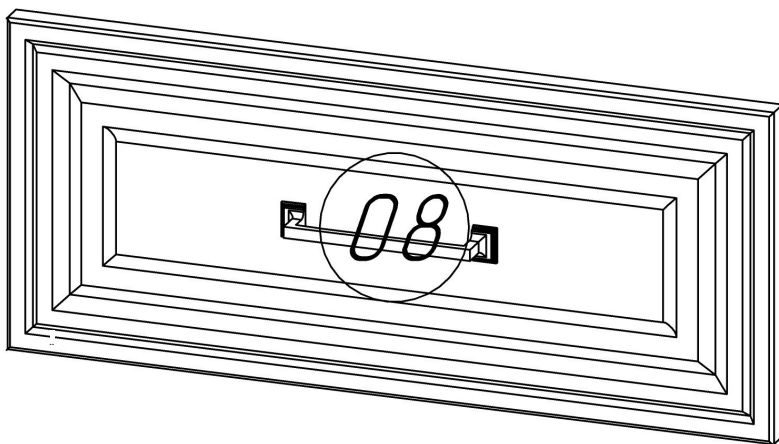

Инструкция по сборке. Тумба прикроватная

Габаритные размеры (Высота x Глубина x Ширина)
460x405x554

Поз.	Наименование	ДхШхТ	Ко-во № упаковки	
1	Боковина левая	382x240x16	1	1
2	Боковина правая	382x240x16	1	1
3	Основание	518x381x16	1	1
4	Боковина ящика левая	350x120x16	1	1
5	Боковина ящика правая	350x120x16	1	1
6	Задняя стенка ящика	461x120x16	1	1
7	Крышка	554x405x19	1	1
8	Накладка ящика	547x237x19	1	1
9	Дно ящика	491x355x3	1	1
10	Задняя стенка	524x326x3	1	1
11	Опора в сборе	366x200x38	2	1
12	Планка лицевая	434x38x25	2	1