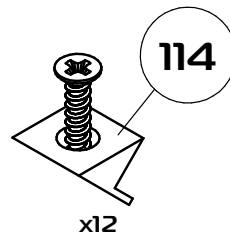

Инструкция по сборке. Тумба прикроватная

Габаритные размеры (Высота x Глубина x Ширина)
460x405x554

Поз.	Наименование	ДхШхТ	Ко-во № упаковки	
1	Боковина левая	382x240x16	1	1
2	Боковина правая	382x240x16	1	1
3	Основание	518x381x16	1	1
4	Боковина ящика левая	350x120x16	1	1
5	Боковина ящика правая	350x120x16	1	1
6	Задняя стенка ящика	461x120x16	1	1
7	Крышка	554x405x19	1	1
8	Накладка ящика	547x237x19	1	1
9	Дно ящика	491x355x3	1	1
10	Задняя стенка	524x326x3	1	1
11	Опора в сборе	366x200x38	2	1
12	Планка лицевая	434x38x25	2	1