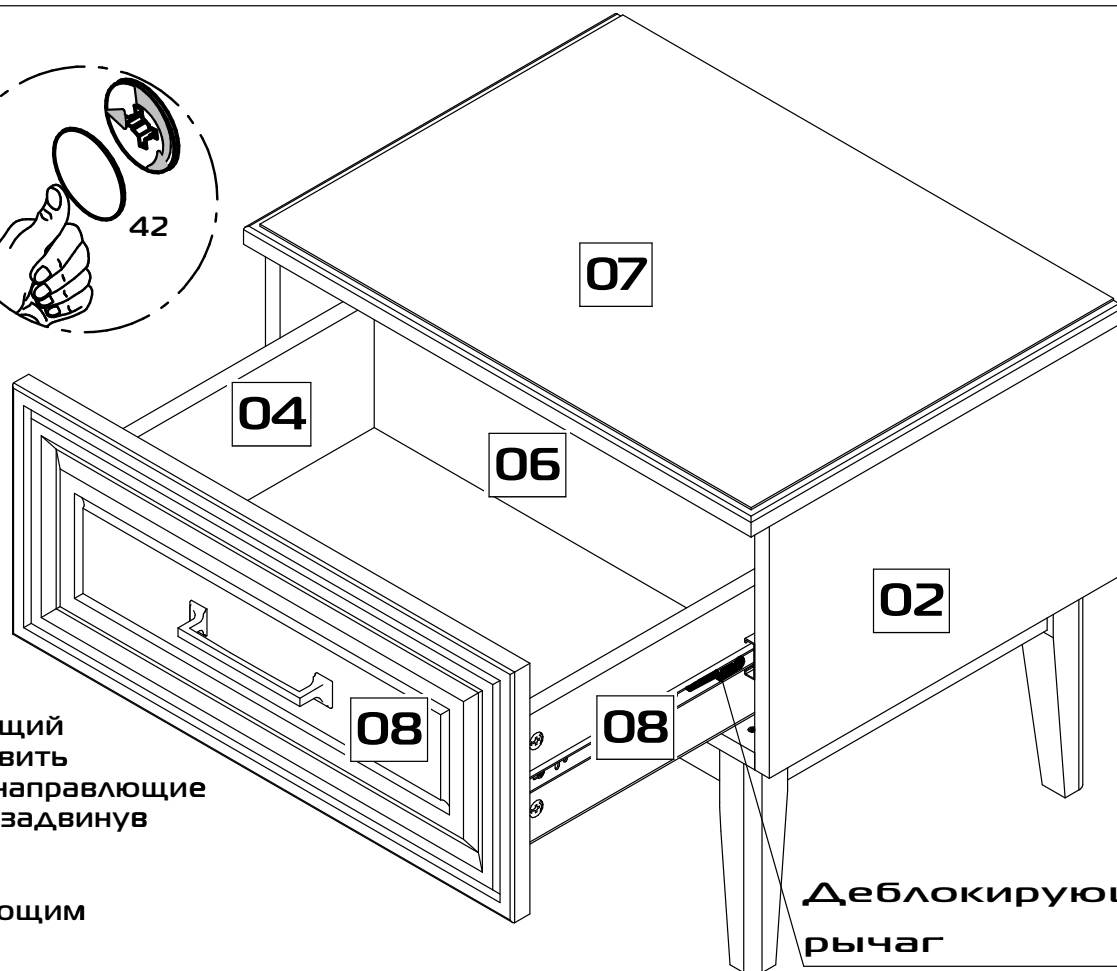

Инструкция по сборке. Тумба прикроватная

Габаритные размеры (Высота x Глубина x Ширина)
460x405x554

Поз.	Наименование	ДхШхТ	Ко-во № упаковки	
1	Боковина левая	382x240x16	1	1
2	Боковина правая	382x240x16	1	1
3	Основание	518x381x16	1	1
4	Боковина ящика левая	350x120x16	1	1
5	Боковина ящика правая	350x120x16	1	1
6	Задняя стенка ящика	461x120x16	1	1
7	Крышка	554x405x19	1	1
8	Накладка ящика	547x237x19	1	1
9	Дно ящика	491x355x3	1	1
10	Задняя стенка	524x326x3	1	1
11	Опора в сборе	366x200x38	2	1
12	Планка лицевая	434x38x25	2	1

17

18

19

20

Нажать на
Деблокирующий
рычаг и вставить
внутренние направляющие
во внешние, задвинув
ящик до
фиксации
деблокирующим
рычагом

Деблокирующий
рычаг