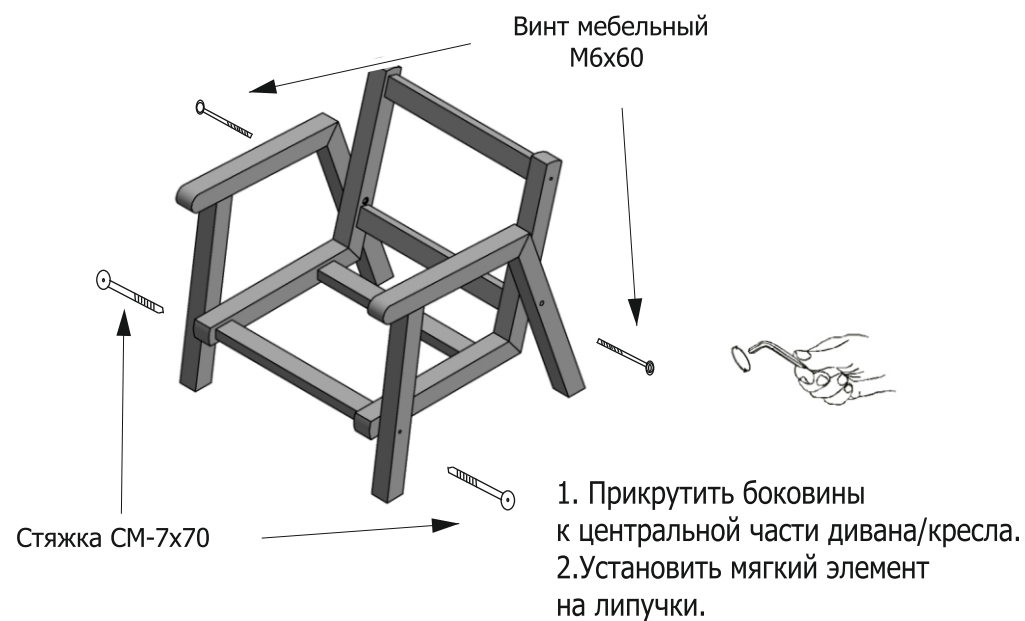

Сборка

Производитель оставляет за собой право вносить изменения в конструкцию изделий, не влияющих на её функциональность и художественное решение. Представленное в инструкции изображение может отличаться от реального вида изделия.