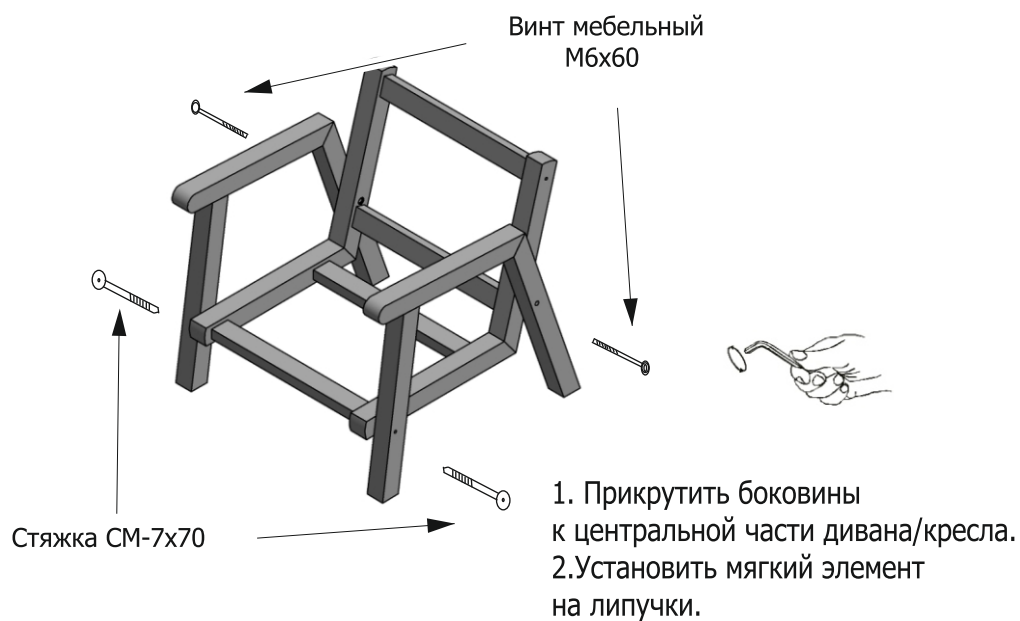

Сборка

Производитель оставляет за собой право вносить изменения в конструкцию изделий, не влияющих на её функциональность и художественное решение. Представленное в инструкции изображение может отличаться от реального вида изделия.

ООО «Элегия»

Россия, Новгородская обл., 174411 г. Боровичи ул. Железнодорожников,22
Тел/факс: (81664) 90-100, 90-102

Диван/Стул «Кроха»

Размеры(мм) шир./глуб/выс.
790/510/520

Размеры(мм) шир./глуб/выс.
470/510/520