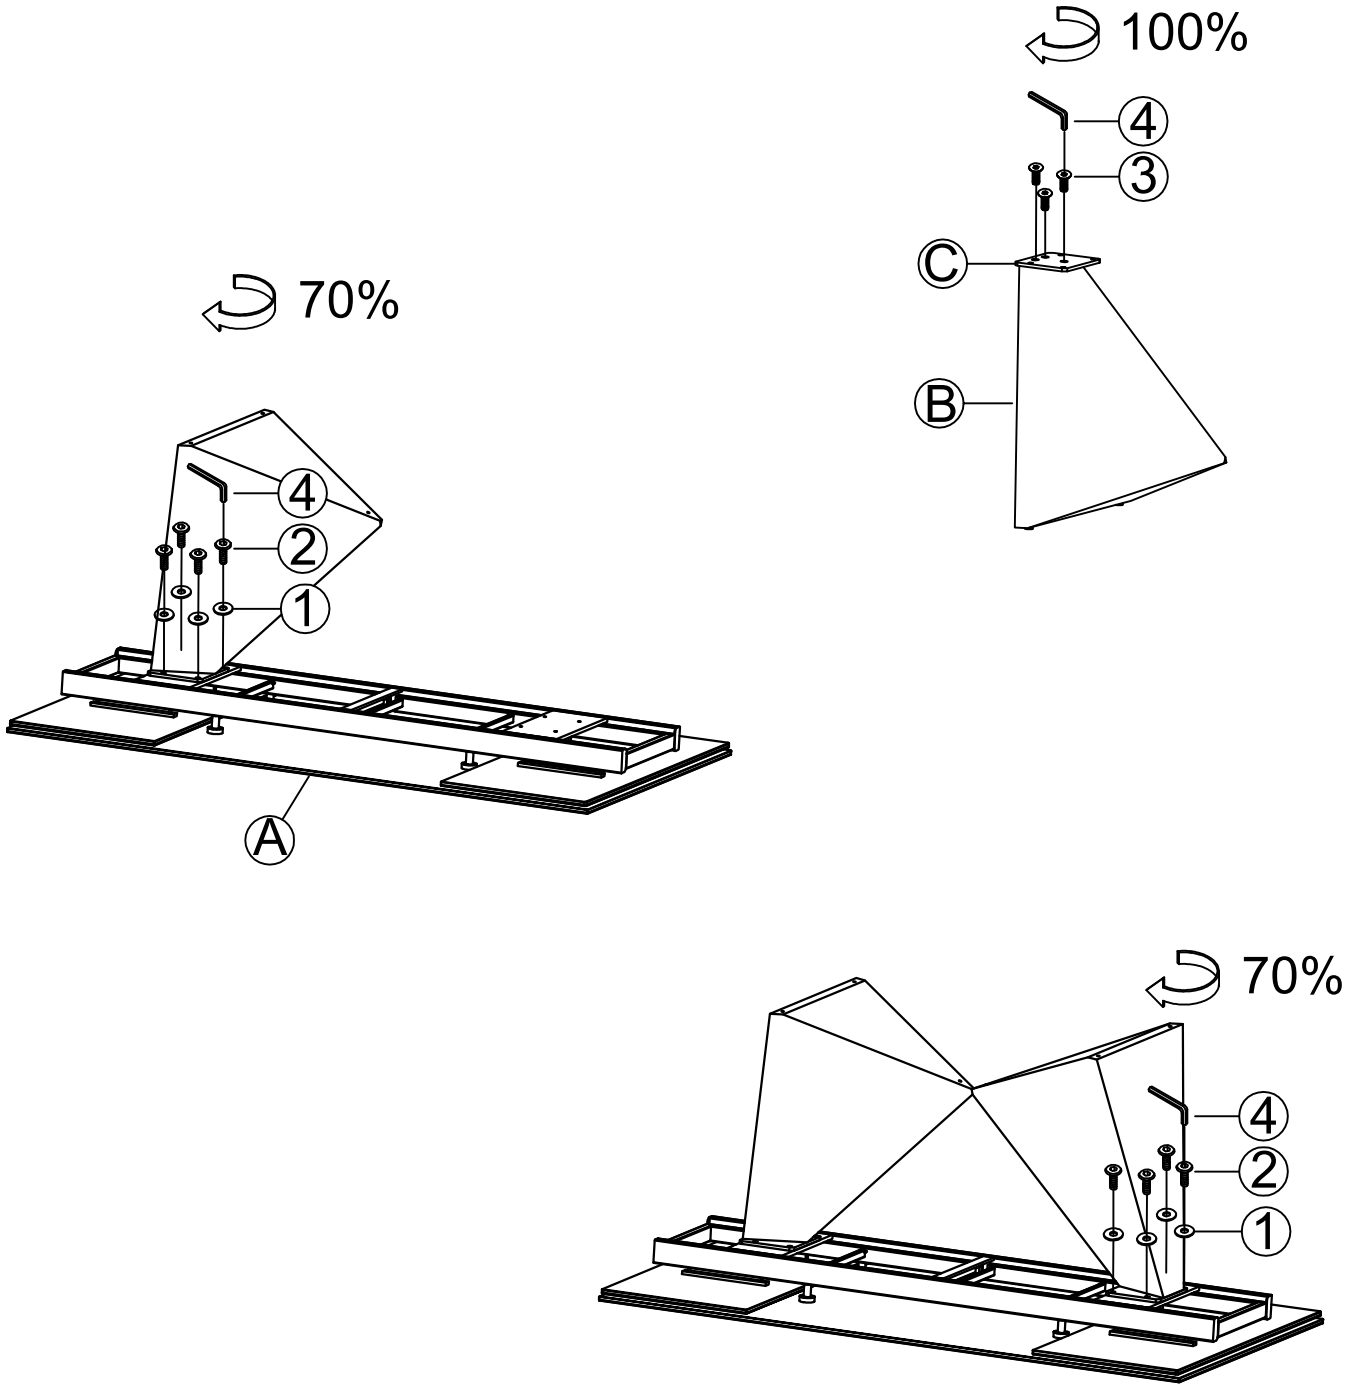

IMPORTER/ IMPORTED BY:
 SIGNAL MEBLE
 UL. KILIŃSKIEGO 35B
 27-400 OSTROWIEC ŚW.
 POLAND
 WYPRODUKOWANO W CHINACH/ MADE IN CHINA

	<p>Ⓐ x1</p>	<p>Ⓑ x2</p>	<p>Ⓒ x2</p>	<p>Ⓓ x1</p>	<p>M8 Ⓚ x10</p>
	<p>M8x20mm Ⓜ x10</p>	<p>M8x25mm Ⓝ x6</p>	<p>5# Ⓛ x1</p>	<p>13# Ⓟ x1</p>	