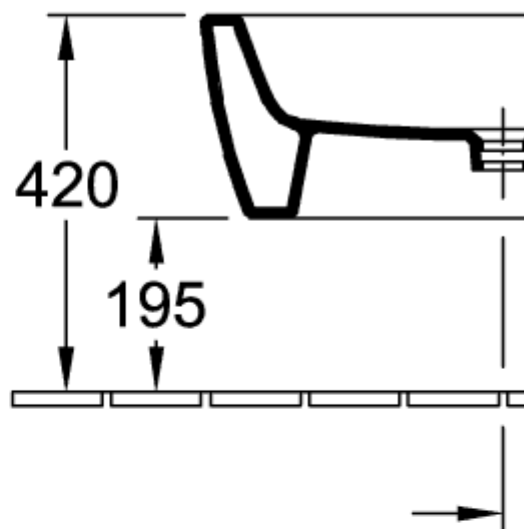

МЕМЕНТО 2.0 БИДЕ ПРЯМОУГОЛЬНАЯ МОДЕЛЬ

ИНФОРМАЦИЯ ОБ ИЗДЕЛИИ

Заголовок артикула	Villeroy & Boch Memento 2.0 Биде, настенный, 375 x 560 mm, Альпийский белый
Номер артикула	44330001
Монтаж / тип монтажа	Настенный монтаж
Комплект поставки	1 x биде , 1 x крепежный комплект
Глубина в мм	560
Ширина в мм	375
Высота в мм	230
Коллекция	Memento 2.0
Подходит для	Смеситель с 1 отверстием
Настенный монтаж - напольный монтаж	настенный
Материал	Санитарная керамика
Поверхность	глянцевый
Название цвета	Альпийский белый
форма	прямоугольная модель
Название цвета	Альпийский белый
Антибактериальная поверхность (с AntiBac)	Нет
Легкая очистка поверхности (CeramicPlus)	Нет

ТЕХНИЧЕСКИЕ ЧЕРТЕЖИ

44330001

44330001