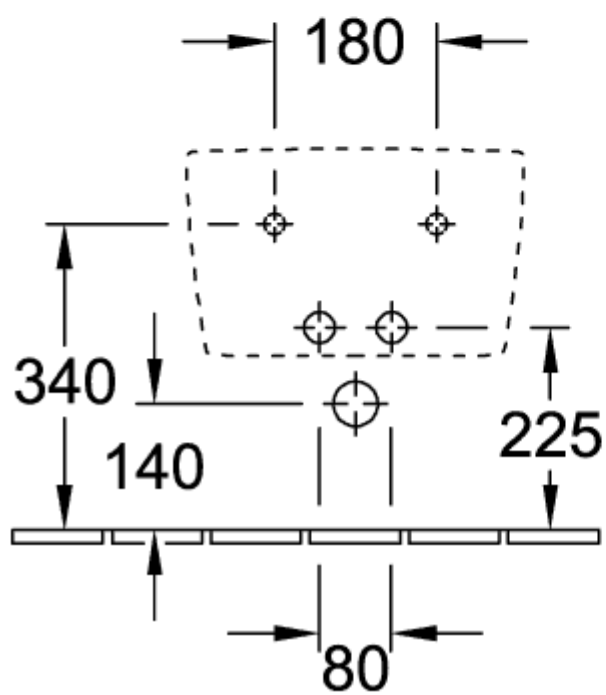

МЕМЕНТО 2.0 БИДЕ ПРЯМОУГОЛЬНАЯ МОДЕЛЬ

ИНФОРМАЦИЯ ОБ ИЗДЕЛИИ

Заголовок артикула	Villeroy & Boch Memento 2.0 Биде, настенный, 375 x 560 mm, Альпийский белый
Номер артикула	44330001
Монтаж / тип монтажа	Настенный монтаж
Комплект поставки	1 x биде , 1 x крепежный комплект
Глубина в мм	560
Ширина в мм	375
Высота в мм	230
Коллекция	Memento 2.0
Подходит для	Смеситель с 1 отверстием
Настенный монтаж - напольный монтаж	настенный
Материал	Санитарная керамика
Поверхность	глянцевый
Название цвета	Альпийский белый
форма	прямоугольная модель
Название цвета	Альпийский белый
Антибактериальная поверхность (с AntiBac)	Нет
Легкая очистка поверхности (CeramicPlus)	Нет

ТЕХНИЧЕСКИЕ ЧЕРТЕЖИ

44330001

44330001