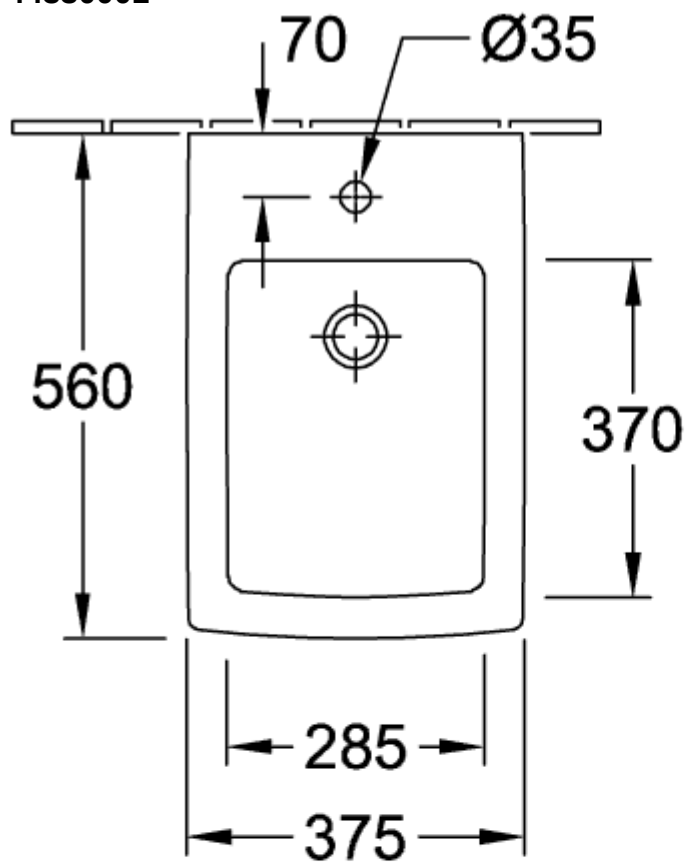

МЕМЕНТО 2.0 БИДЕ ПРЯМОУГОЛЬНАЯ МОДЕЛЬ

ИНФОРМАЦИЯ ОБ ИЗДЕЛИИ

Заголовок артикула	Villeroy & Boch Memento 2.0 Биде, настенный, 375 x 560 mm, Альпийский белый
Номер артикула	44330001
Монтаж / тип монтажа	Настенный монтаж
Комплект поставки	1 x биде , 1 x крепежный комплект
Глубина в мм	560
Ширина в мм	375
Высота в мм	230
Коллекция	Memento 2.0
Подходит для	Смеситель с 1 отверстием
Настенный монтаж - напольный монтаж	настенный
Материал	Санитарная керамика
Поверхность	глянцевый
Название цвета	Альпийский белый
форма	прямоугольная модель
Название цвета	Альпийский белый
Антибактериальная поверхность (с AntiBac)	Нет
Легкая очистка поверхности (CeramicPlus)	Нет

ТЕХНИЧЕСКИЕ ЧЕРТЕЖИ

44330001

44330001