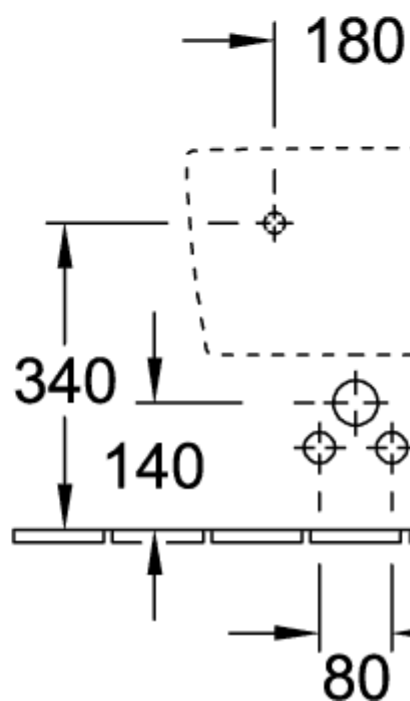

МЕМЕНТО 2.0 БИДЕ ПРЯМОУГОЛЬНАЯ МОДЕЛЬ

ИНФОРМАЦИЯ ОБ ИЗДЕЛИИ

Заголовок артикула	Villeroy & Boch Memento 2.0 Биде, настенный, 375 x 560 mm, Альпийский белый
Номер артикула	44330001
Монтаж / тип монтажа	Настенный монтаж
Комплект поставки	1 x биде , 1 x крепежный комплект
Глубина в мм	560
Ширина в мм	375
Высота в мм	230
Коллекция	Memento 2.0
Подходит для	Смеситель с 1 отверстием
Настенный монтаж - напольный монтаж	настенный
Материал	Санитарная керамика
Поверхность	глянцевый
Название цвета	Альпийский белый
форма	прямоугольная модель
Название цвета	Альпийский белый
Антибактериальная поверхность (с AntiBac)	Нет
Легкая очистка поверхности (CeramicPlus)	Нет

ТЕХНИЧЕСКИЕ ЧЕРТЕЖИ

44330001

44330001