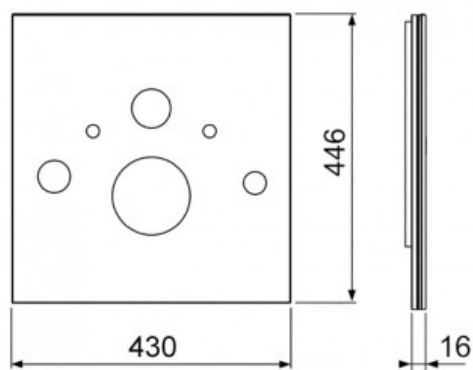

Нижняя панель TECElux для установки унитазов-биде TOTO Neorest AC/EW и Geberit AquaClean 8000/8000 plus стекло черное (арт. 9650106)

Характеристики

- Цвет: **стекло черное**

Комплектация

- стеклянная панель;
- прокладка звукоизолирующая;
- отвод для подключения воды внутри бачка;
- инструкция по установке.