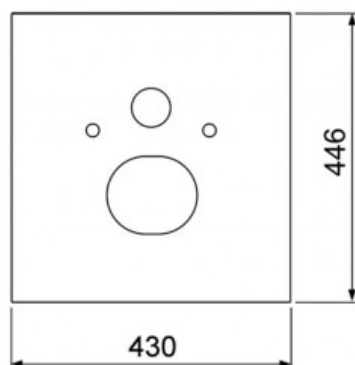

Нижняя панель TECElux для установки унитазов-биде Duravit Senso Wash C/Wash Slim или V&B ViClean L стекло белое (арт. 9650103)

Характеристики

- Цвет: **стекло белое**

Комплектация

- стеклянная панель;
- прокладка звукоизолирующая;
- отвод для подключения воды внутри бачка;
- шланг для подводки воды;
- инструкция по установке.