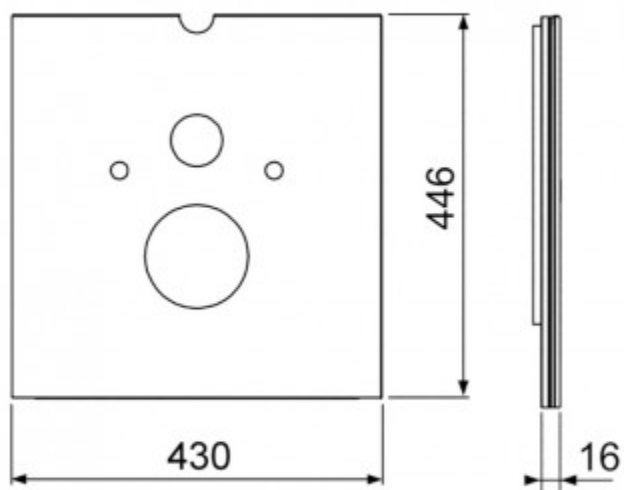

Нижняя панель TECElux для установки сидений-биде стекло белое (арт. 9650102)

Характеристики

Комплектация

- стеклянная панель;
- прокладка звукоизолирующая;
- отвод для подключения воды внутри бачка;
- инструкция по установке.