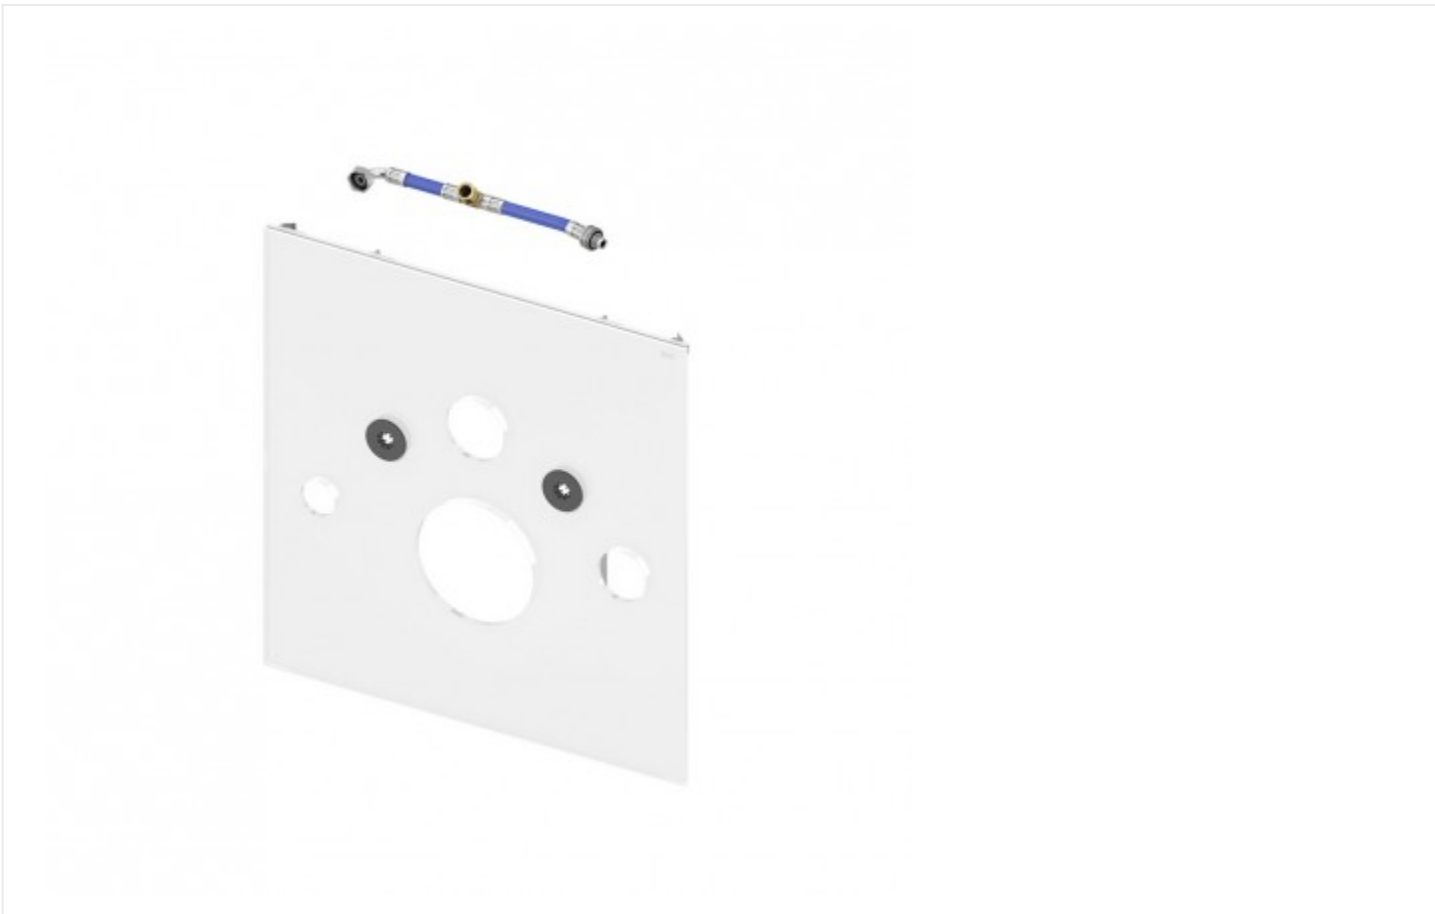

## Нижняя панель TECElux для установки унитазов-биде TOTO Neorest AC/EW и Geberit AquaClean 8000/8000 plus стекло белое (арт. 9650101)

### Характеристики

- Цвет: **стекло белое**

### Комплектация

- стеклянная панель;
- прокладка звукоизолирующая;
- отвод для подключения воды внутри бачка;
- инструкция по установке.

Актуальная и полная информация по продукту на сайте <http://tece-rus.ru>