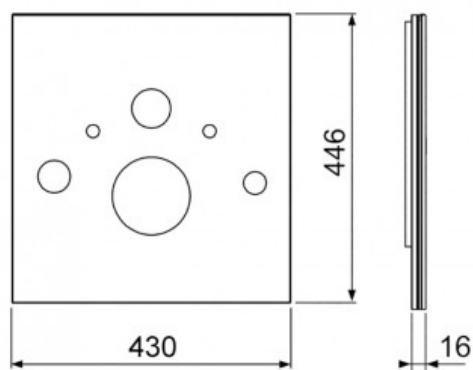

Нижняя панель TECElux для установки унитазов-биде TOTO Neorest AC/EW и Geberit AquaClean 8000/8000 plus стекло белое (арт. 9650101)

Характеристики

- Цвет: **стекло белое**

Комплектация

- стеклянная панель;
- прокладка звукоизолирующая;
- отвод для подключения воды внутри бачка;
- инструкция по установке.