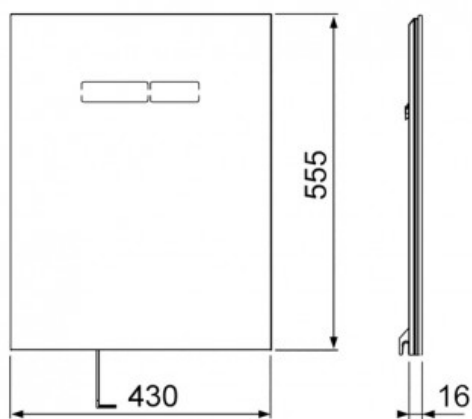

Верхняя панель TECElux с сенсорным блоком управления стекло белое (арт. 9650002)

Характеристики

- Цвет: **стекло белое**

Комплектация

- стеклянная панель с сенсорными клавишами смыва;
- электропривод смыва;
- блок питания 230 В;
- инструкция по установке;
- инструкция по программированию.