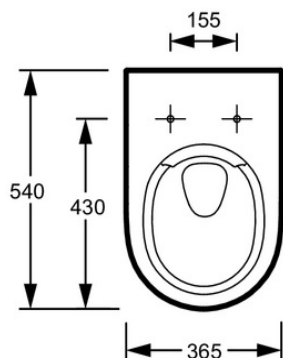

Технические характеристики

- РАЗМЕРЫ (СМ): 54 x 36,50 см
- УСТАНОВКА: Подвесная
- ДЛИНА / ГЛУБИНА: Стандартные
- ФОРМА: Круглая
- ТИП ОБОДА: Без обода
- МАТЕРИАЛ: Огнеупорная керамика
- НОРМЫ И ПРАВИЛА: NF
- ВЫПУСК: Горизонтальный выпуск
- ПОТРЕБЛЕНИЕ ВОДЫ: Стандарт: 3/6 л

Общая информация

Спецификация продукта: Подвесной унитаз без обода. EDAB102RU. Коллекция: BASTILLE. РАЗМЕРЫ (СМ): 54 x 36,50 см. МАТЕРИАЛ: Огнеупорная керамика. УСТАНОВКА: Подвесная. НОРМЫ И ПРАВИЛА: NF. ДЛИНА / ГЛУБИНА: Стандартные. ВЫПУСК: Горизонтальный выпуск. ФОРМА: Круглая. ПОТРЕБЛЕНИЕ ВОДЫ: Стандарт: 3/6 л. ТИП ОБОДА: Без обода.