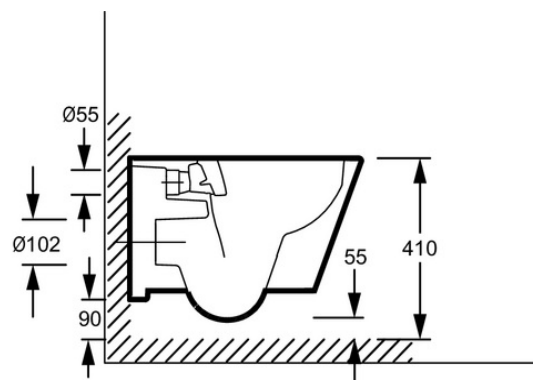

Технические характеристики

- РАЗМЕРЫ (СМ): 54 x 36,50 см
- УСТАНОВКА: Подвесная
- ДЛИНА / ГЛУБИНА: Стандартные
- ФОРМА: Круглая
- ТИП ОБОДА: Без обода
- МАТЕРИАЛ: Огнеупорная керамика
- НОРМЫ И ПРАВИЛА: NF
- ВЫПУСК: Горизонтальный выпуск
- ПОТРЕБЛЕНИЕ ВОДЫ: Стандарт: 3/6 л

Общая информация

Спецификация продукта: Подвесной унитаз без обода. EDAB102RU. Коллекция: BASTILLE. РАЗМЕРЫ (СМ): 54 x 36,50 см. МАТЕРИАЛ: Огнеупорная керамика. УСТАНОВКА: Подвесная. НОРМЫ И ПРАВИЛА: NF. ДЛИНА / ГЛУБИНА: Стандартные. ВЫПУСК: Горизонтальный выпуск. ФОРМА: Круглая. ПОТРЕБЛЕНИЕ ВОДЫ: Стандарт: 3/6 л. ТИП ОБОДА: Без обода.