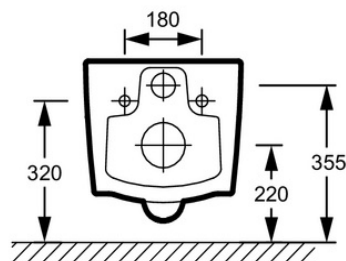

EDAB102RU**Коллекция:** BASTILLE**Отделки*:**

00 - Белый

Общие характеристики:**Преимущества для конечного пользователя**

- Современный дизайн: Элегантность и приятные округлые формы
- Идеальная отделка – керамический бортик с невидимыми креплениями
- Безободковое сиденье для идеальной гигиены. Легкое очищение

Технические характеристики

- РАЗМЕРЫ (СМ): 54 x 36,50 см
- УСТАНОВКА: Подвесная
- ДЛИНА / ГЛУБИНА: Стандартные
- ФОРМА: Круглая
- ТИП ОБОДА: Без обода
- МАТЕРИАЛ: Огнеупорная керамика
- НОРМЫ И ПРАВИЛА: NF
- ВЫПУСК: Горизонтальный выпуск
- ПОТРЕБЛЕНИЕ ВОДЫ: Стандарт: 3/6 л

Общая информация

Спецификация продукта: Подвесной унитаз без обода. EDAB102RU. Коллекция: BASTILLE. РАЗМЕРЫ (СМ): 54 x 36,50 см. МАТЕРИАЛ: Огнеупорная керамика. УСТАНОВКА: Подвесная. НОРМЫ И ПРАВИЛА: NF. ДЛИНА / ГЛУБИНА: Стандартные. ВЫПУСК: Горизонтальный выпуск. ФОРМА: Круглая. ПОТРЕБЛЕНИЕ ВОДЫ: Стандарт: 3/6 л. ТИП ОБОДА: Без обода.