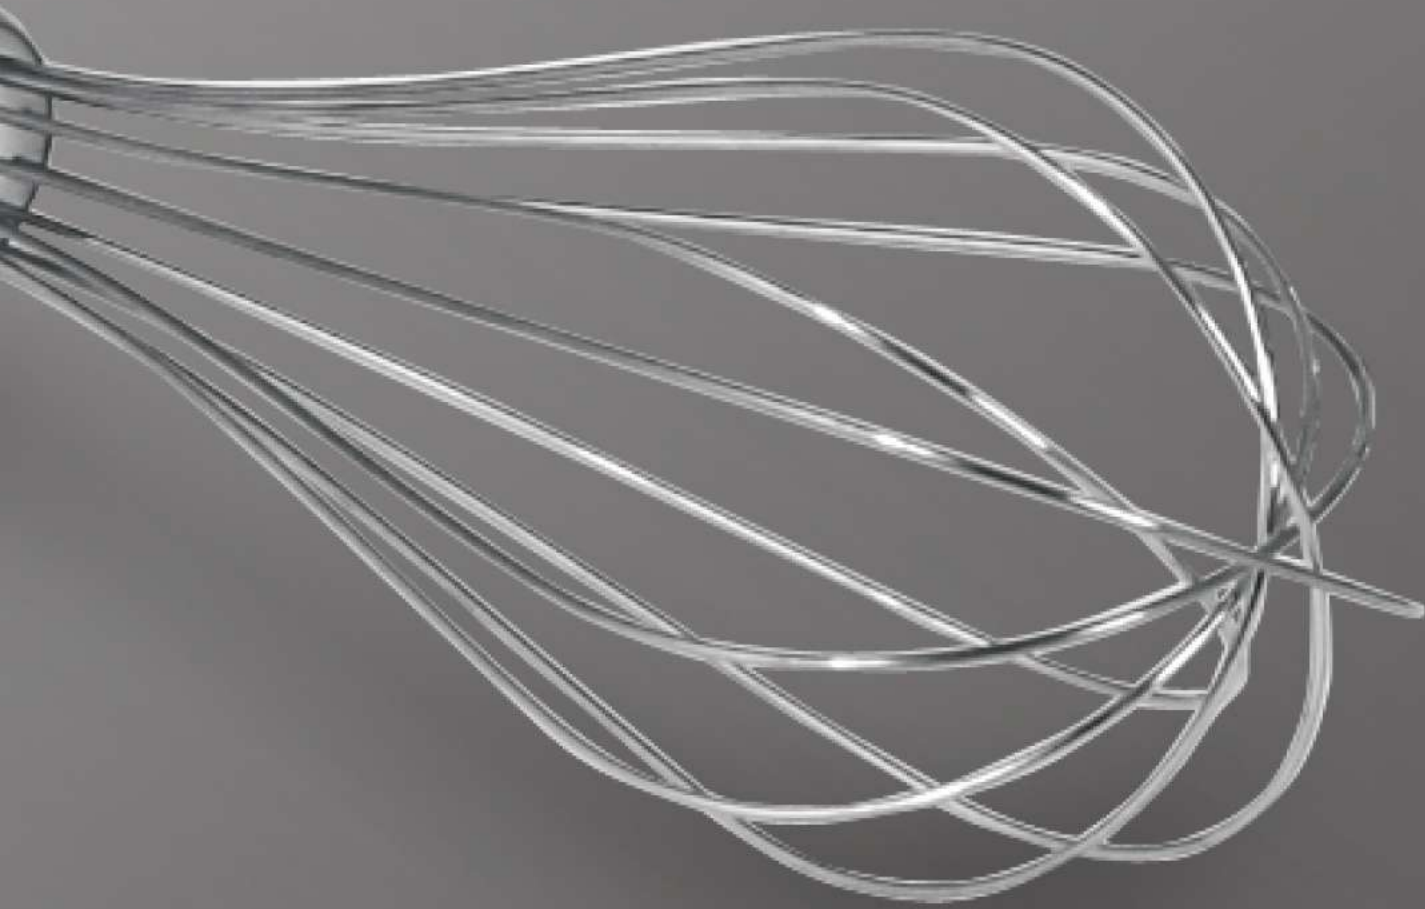

# Нож- ИЗМЕЛЬЧИТЕЛЬ

Насадка-  
блендер

Насадка-  
венчик

ШИНКОВКА

Терка

# Насадка-капучинатор

LED-подсветка

Плавное  
переключение  
скоростей

Кнопочная система  
крепления насадок

МОЩНЫЙ И ТИХИЙ  
ДВИГАТЕЛЬ

SOFT  
TOUCH

Покрытие ручки  
Soft Touch

Корпус и насадки  
из нержавеющей стали