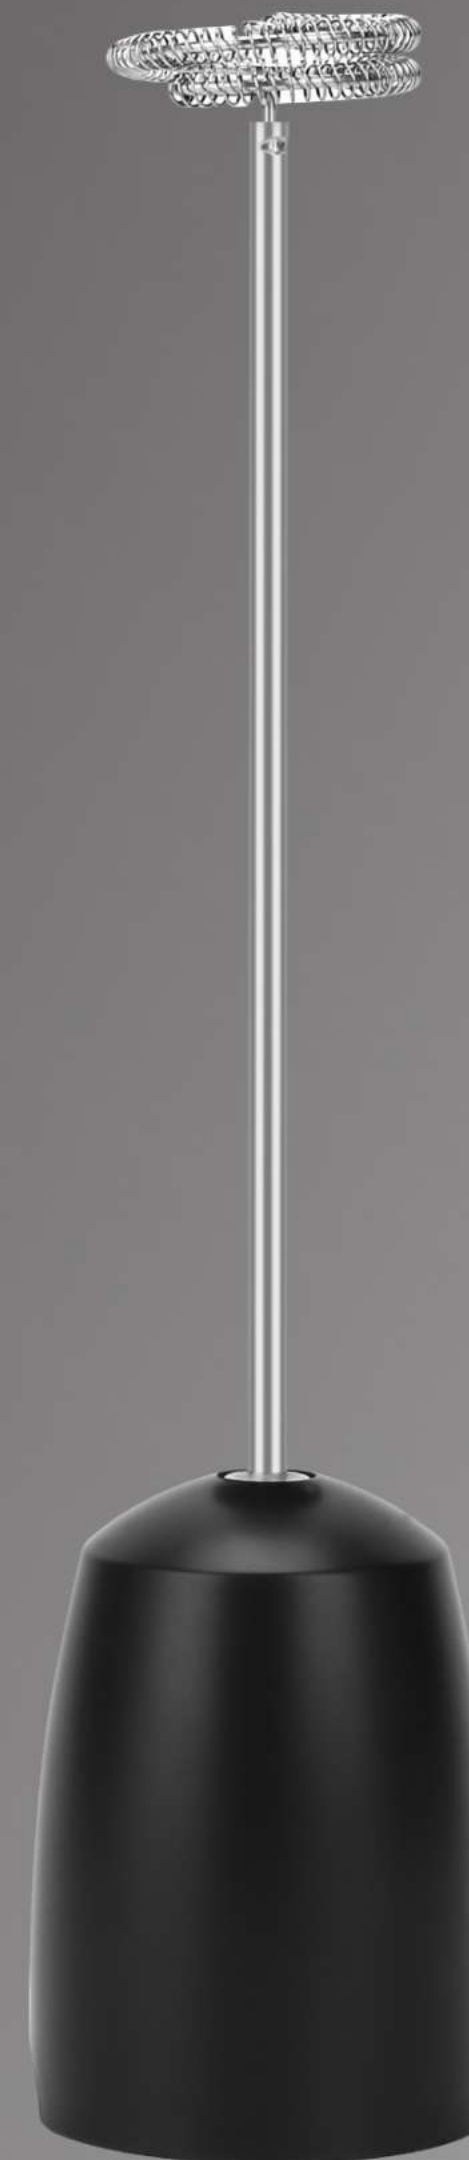

## Блендер погружной

ВН-348 М

Нарезка  
кубиками

1500 Вт

7 В 1

Насадка  
для нарезки  
кубиками

# Нож- ИЗМЕЛЬЧИТЕЛЬ

Насадка-  
блендер

Насадка-  
венчик

ШИНКОВКА

Терка

# Насадка-капучинатор

LED-подсветка

Плавное  
переключение  
скоростей

Кнопочная система  
крепления насадок

МОЩНЫЙ И ТИХИЙ  
ДВИГАТЕЛЬ

SOFT  
TOUCH

Покрытие ручки  
Soft Touch

Корпус и насадки  
из нержавеющей стали