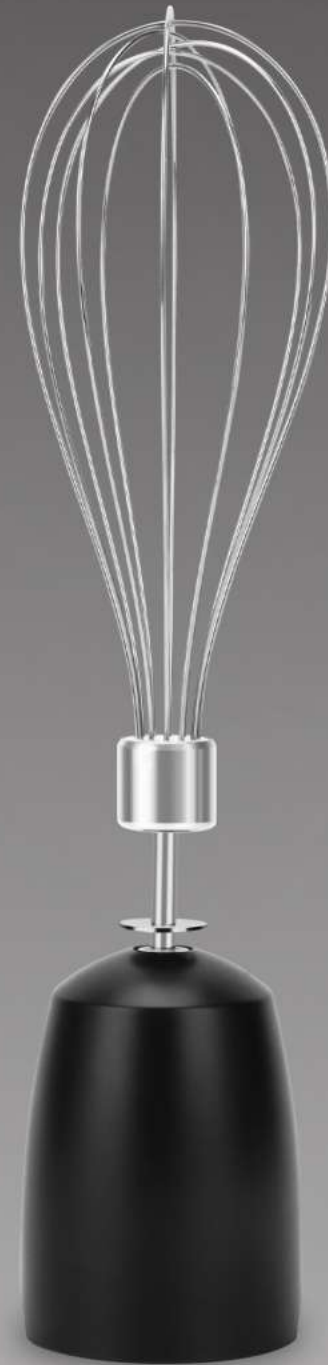

## Блендер погружной

ВН-348 М

Нарезка  
кубиками

1500 Вт

7 В 1

Насадка  
для нарезки  
кубиками

# Нож- ИЗМЕЛЬЧИТЕЛЬ

Насадка-  
блендер

Насадка-  
венчик

ШИНКОВКА

Терка

# Насадка-капучинатор

LED-подсветка

Плавное  
переключение  
скоростей

Кнопочная система  
крепления насадок

МОЩНЫЙ И ТИХИЙ  
ДВИГАТЕЛЬ

SOFT  
TOUCH

Покрытие ручки  
Soft Touch

Корпус и насадки  
из нержавеющей стали