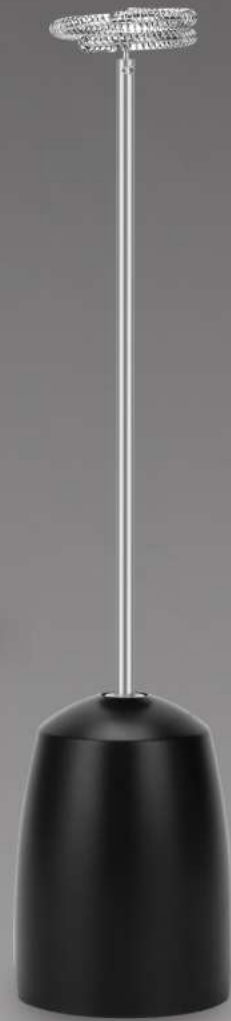

## Блендер погружной

ВН-348 М

Нарезка  
кубиками

1500 Вт

7 В 1

Насадка  
для нарезки  
кубиками

# Нож- ИЗМЕЛЬЧИТЕЛЬ

Насадка-  
блендер

Насадка-  
венчик

ШИНКОВКА

Терка

# Насадка-капучинатор

LED-подсветка

Плавное  
переключение  
скоростей

Кнопочная система  
крепления насадок

МОЩНЫЙ И ТИХИЙ  
ДВИГАТЕЛЬ

SOFT  
TOUCH

Покрытие ручки  
Soft Touch

Корпус и насадки  
из нержавеющей стали