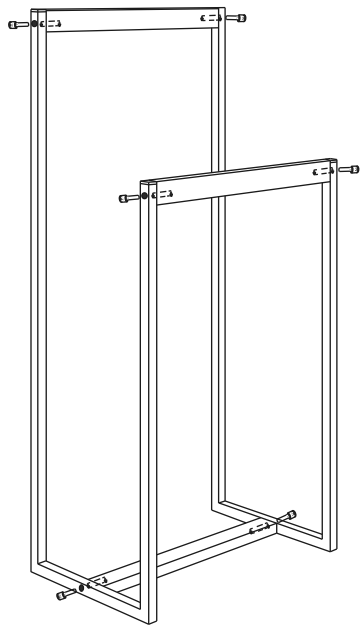

ПАСПОРТ ИЗДЕЛИЯ

ИП Власов С.Б.
ИНН 732810213880
Адрес: Россия, 432072, г. Ульяновск,
пр-кт Ульяновский, д. 5, кв. 328
vlasoff2407@gmail.com

**Вешалка напольная
ЮНТА**

СХЕМА СБОРКИ

1. Две металлические опоры скрепите между собой поперечной планкой с помощью болтов 8x20 мм (2 шт).

2. Сверху на металлические опоры прикрепите поперечные планки с помощью болтов 8x20 мм (4 шт).

3. Установите заглушки на болты.

Комплект фурнитуры

1.		Болт 8x20 мм	6 шт
2.		Заглушки под болт	6 шт
3.		Ключ шестигранный	1 шт

ГАБАРИТЫ

Комплект деталей

1.	Опора металлическая	2 шт
2.	Поперечная планка	3 шт