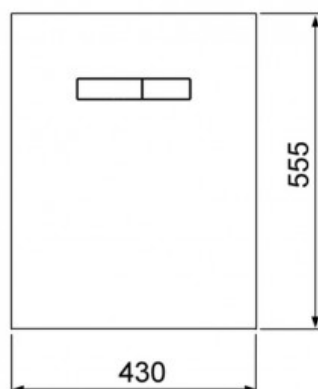

Верхняя панель TECElux с механическим блоком управления стекло белое, клавиши хром глянцевый (арт. 9650001)

Характеристики

- Цвет: **стекло белое, клавиши хром глянцевый**

Комплектация

- стеклянная панель с механическими клавишами смыва;
- комплект толкателей;
- инструкция по установке.