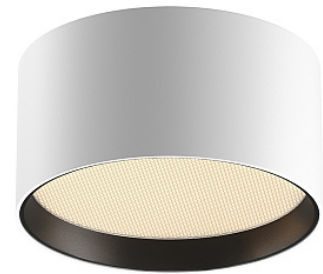

## Потолочный светильник Glare 3000K 12W 120°

Серия: Glare Артикул: C091CL-12W3K-W

Артикул	C091CL-12W3K-W
Цвет корпуса светильника	Белый
Бренд	Technical
Коллекция	Ceiling
Серия	Glare
Тип товара	Потолочный светильник
Цвет арматуры	Белый
Материал арматуры	Алюминий и пластик
Цветовая температура	3000
Класс пылевлагозащиты	IP 20
Диммируемые	Нет
Высота	64
Индекс цветопередачи	90
Угол рассеивания	120
Напряжение	АС 220-240
Диаметр	120
Класс защиты	Class2
Гарантия	5
Мощность	12
Объем	0.0011
Лампы в комплекте	Нет
Световой поток	640
Чаша крепления	Нет
Цель	Нет
Тип крепежа	Накладной

Основание	Нет
Переключатель на бра	Нет
Огнебезопасно	Нет
Окрашиваемая	Нет
Абажур	Нет
Длина упаковки	130
Нетто	0.3
Брутто	0.35
Количество светодиодов	72
Датчик движения	Нет
Датчик освещенности	Нет
Солнечная батарея	Нет
Класс энергоэффективности A	
РФ	
Тип светодиодов	SMD
Типоразмер светодиодов	2835
Изменение цветовой температуры	Нет
Лифтовой Механизм	Нет
Магнитная чаша	Нет
DIP-переключатель	Нет
Глубина установки	13
источника света	
Сенсорное Управление	Нет
Бренд светодиодов	Anke
Поворотный механизм	Нет